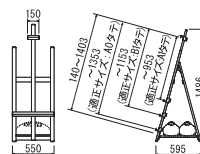

DISPLAY EASEL

ディスプレイエasel

MS179
MS181
MS182

<取扱説明書>

付属部品:保持パイプ(1ヶ)

最大パネル外寸法H:
MS179・MS182=1403mm
MS181=1553mm

◎ご使用前に必ず本書をよくお読みいただき、正しくお使いください。

業者様へ—本書はお客様へお渡しください。
お客様へ—本書は大切に保管してください。

MS179-MS182

※ポリウエイトの最大積載数は2ヶ
保持パイプの中央に載せます

MS181

※ポリウエイトの最大積載数は4ヶ
上図のように保持パイプの1本にポリウエイト底の溝を引掛けて載せます

※風が当たる場所に置く場合、転落防止のため、ポリウエイトを最大積載数載せることをおすすめします

MS179・MS182

MS181

※転倒防止のため、保持パイプの上にウエイトを十分載せてください。