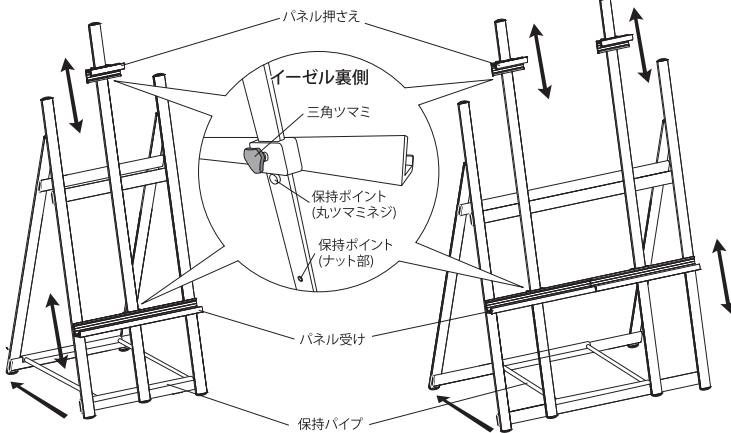

DISPLAY EASEL

ディスプレイエasel

MS179
MS181
MS182

<取扱説明書>

付属部品:保持パイプ(1ヶ)

最大パネル外寸法H:
MS179・MS182=1403mm
MS181=1553mm

◎ご使用前に必ず本書をよくお読みいただき、正しくお使いください。

業者様へ—本書はお客様へお渡しください。
お客様へ—本書は大切に保管してください。

MS179-MS182

※ポリウエイトの最大積載数は2ヶ
保持パイプの中央に載せます

MS181

※ポリウエイトの最大積載数は4ヶ
上図のように保持パイプの1本にポリウエイト底の溝を引掛けて載せます

※風が当たる場所に置く場合、転落防止のため、ポリウエイトを最大積載数載せることをおすすめします

MS179・MS182

MS181

※転倒防止のため、保持パイプの上にウエイトを十分載せてください。

- ・脚を開いて立たせます。
- ・保持パイプを上図のように置いてください。
- ・パネルの設置位置を決め、イーゼル裏側の三角ツマミを締めてパネル受けをしっかりと固定します。
- ・パネル押さえをパネルに合わせて、同様に固定してください。

※パネル受けの保持ポイントについて

レール背面にあるナット部3ヶ所のいずれかに丸ツマミネジを固定することで、床面から150mmまたは350mmまたは550mmのポイントで、パネル受けを丸ツマミネジの頭でずれないように保持できます。
保持ポイントでの安全荷重は12kg、保持ポイント以外で固定した場合の安全荷重は10kgとなります。