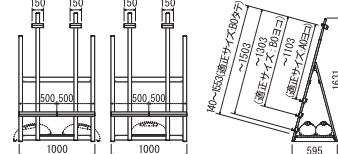

DISPLAY EASEL

ディスプレイエasel

MS179
MS181
MS182

<取扱説明書>

付属部品:保持パイプ(1ヶ)

最大パネル外寸法H:
MS179・MS182=1403mm
MS181=1553mm

◎ご使用前に必ず本書をよくお読みいただき、正しくお使いください。

業者様へ—本書はお客様へお渡しください。
お客様へ—本書は大切に保管してください。

MS179-MS182

※ポリウエイトの最大積載数は2ヶ
保持パイプの中央に載せます

MS181

※ポリウエイトの最大積載数は4ヶ
上図のように保持パイプの1本にポリウエイト底の溝を引掛けて載せます

※風が当たる場所に置く場合、転落防止のため、ポリウエイトを最大積載数載せることをおすすめします

MS179・MS182

MS181

※転倒防止のため、保持パイプの上にウエイトを十分載せてください。

- ・脚を開いて立たせます。
- ・保持パイプを上図のように置いてください。
- ・パネルの設置位置を決め、イーゼル裏側の三角ツマミを締めてパネル受けをしっかりと固定します。
- ・パネル押さえをパネルに合わせて、同様に固定してください。

※パネル受けの保持ポイントについて

レール背面にあるナット部3ヶ所のいずれかに丸ツマミネジを固定することで、床面から150mmまたは350mmまたは550mmのポイントで、パネル受けを丸ツマミネジの頭でずれないように保持できます。
保持ポイントでの安全荷重は12kg、保持ポイント以外で固定した場合の安全荷重は10kgとなります。