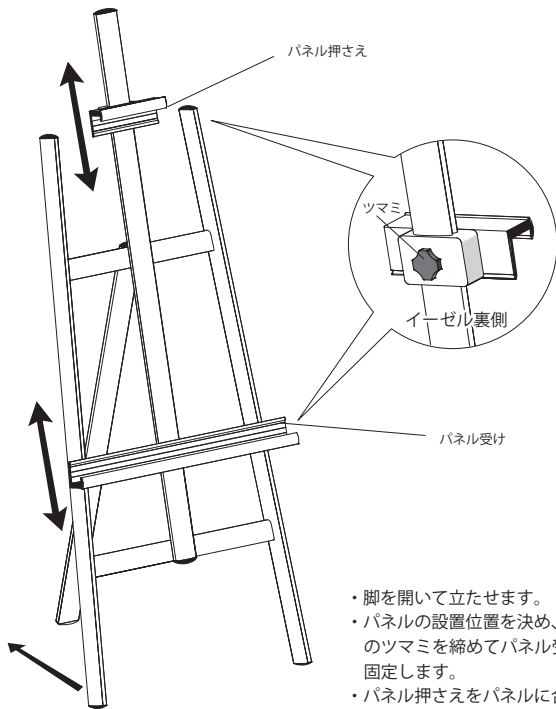

# DISPLAY EASEL

ディスプレイイーゼル

MS173・174  
MS175・176

最大パネル外寸法H: MS173・174=1010mm  
MS175・176=1210mm

<取扱説明書>

## ◎ご使用前に必ず本書をよくお読みいただき、正しくお使いください。

業者様へー本書はお客様へお渡しください。  
お客様へー本書は大切に保管してください。

- ・脚を開いて立たせます。
- ・パネルの設置位置を決め、イーゼル裏側のツマミを締めてパネル受けをしっかりと固定します。
- ・パネル押さえをパネルに合わせて、同様に固定してください。

使用方法

### 2. 平らな床面に設置ください。

- ・転倒や移動による事故防止のため、平らな床面でご使用ください。傾斜や凹凸のある場合、鉄板を敷いて平らにする等の対策を行ってください。

### 4. 設置場所にご配慮ください。

- ・人通りや周囲の状況に配慮し、安全な場所に設置してください。パネルの角に人が当たると、けがをしたり、衣服を損傷したりすることがあります。
- ・大切な物や家具、陶器類等の近くでは、使用しないでください。
- ・幼児・児童が触れる場所では、転倒・落下の危険があるため使用しないでください。