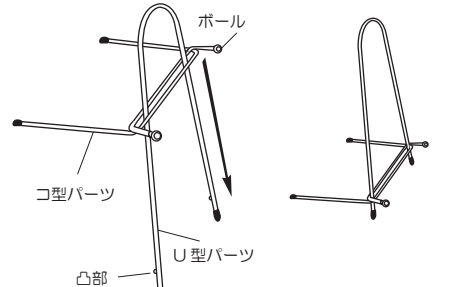

DM206

⚠ 注意

1. 不安定な状態や場所でのご使用は避けてください。転倒やガタツキの原因になります。
2. 引きずり移動はしないでください。置いた面を傷つける原因になります。
3. 使用中に破損・変形などが生じましたら、直ちに使用を中止してください。
4. 落としたり、強い衝撃を与えないでください。破損・変形の原因となります。
5. 水に濡れた状態で放置しないでください。サビの原因になります。
6. 用途以外には使用しないでください。

オリジン工業株式会社 <https://www.ojin.co.jp/>

MADE IN JAPAN

- コ型パーツはボールの付いているパーツが上になる様入れてください。
- 逆に入れると立ちません。

インテリアスタンド

M-560 《ラージアーチ》

LARGE ARCH

飾れる物の目安＝高さ50cm程度まで

DISPLAY
MATES