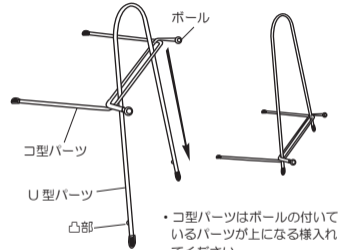

DM205

- コ型パーツはボールの付いているパーツが上になる様に入れてください。
- 逆に入れると立ちません。

⚠ 注意

1. 不安定な状態や場所でのご使用は避けてください。転倒やガタツキの原因になります。
2. 引きすり移動はしないでください。置いた面を傷つける原因になります。
3. 使用中に破損・変形などが生じましたら、直ちに使用を中止してください。
4. 落としたり、強い衝撃を与えないでください。破損・変形の原因となります。
5. 水に濡れた状態で放置しないでください。サビの原因になります。
6. 用途以外には使用しないでください。

オリジン工業株式会社 <https://www.oin.co.jp/>
 MADE IN JAPAN

インテリアスタンド

M-559 《アーチ》

ARCH

飾れる物の目安＝高さ35cm程度まで

DISPLAY MATES

絵本を…
額縁を…

インテリアスタンド
M-559 《アーチ》