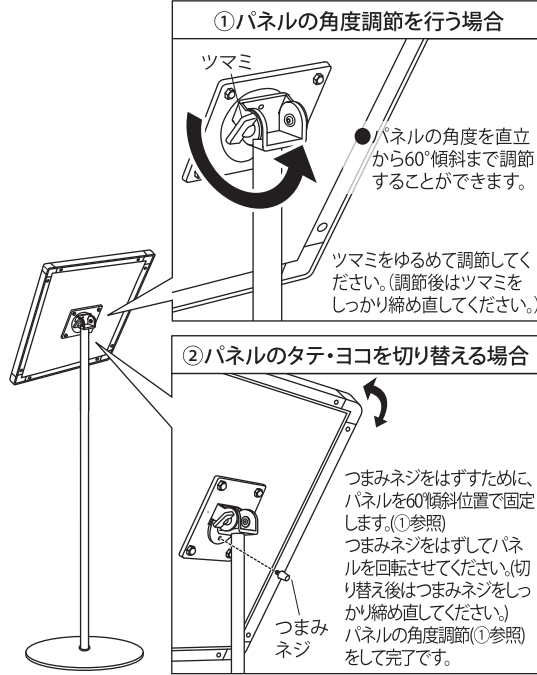

付属部品: 固着削付きネジ(2ヶ)・ワッシャー(2ヶ)
工具: 六角レンチ(1ヶ)

《組立の注意点》

ビス(ボルト)が傾いた状態で、工具を使い無理に締め込むとネジ山を破損させる場合があります。
確実に取り付けするため、ビス(ボルト)を軽く手で取り付けしたあとに工具でしっかりと締め込んでください。

組立方法

ポールにパネルとベースをワッシャー・ネジでしっかりと締めて固定します。(ゆるみ防止のため、固着削付きネジを使用していますので、いったんネジを締めるとはずしくなくなります。)

使用方法

セット方法

フレームの四辺を前方に開き、透明板をはずします。

ポスターと透明板の角を、フレームコーナーの内側に引っ掛けてセットします。

フレームを閉じてセット完了です。

◎ご使用前に必ず本書をよくお読みいただき、正しくお使いください。
業者様へー本書は施工後、お客様へお渡しください。
お客様へー本書は大切に保管してください。

お取り扱い上の注意

ご使用前に必ず本書(取扱説明書)をよくお読みいただき、記載された注意事項を守って、正しくお使いください。