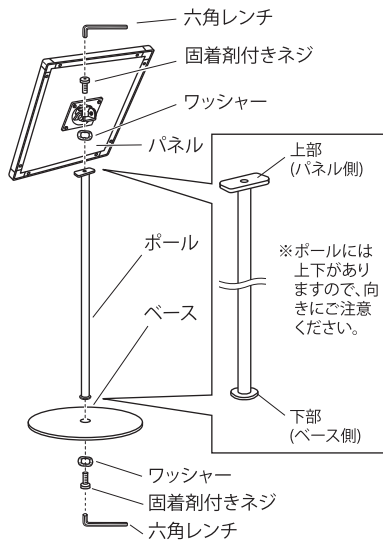

付属部品: 固着削付きネジ(2ヶ)・ワッシャー(2ヶ)
工具: 六角レンチ(1ヶ)

《組立の注意点》

ビス(ボルト)が傾いた状態で、工具を使い無理に締め込むとネジ山を破損させる場合があります。
確実に取り付けするため、ビス(ボルト)を軽く手で取り付けしたあとに工具でしっかりと締め込んでください。

組立方法

ポールにパネルとベースをワッシャー・ネジでしっかりと締めて固定します。(ゆるみ防止のため、固着削付きネジを使用していますので、いったんネジを締めるとはずしくなくなります。)

使用方法

セット方法

フレームの四辺を前方に開き、透明板をはずします。

ポスターと透明板の角を、フレームコーナーの内側に引っ掛けてセットします。

フレームを閉じてセット完了です。

◎ご使用前に必ず本書をよくお読みいただき、正しくお使いください。
業者様へー本書は施工後、お客様へお渡しください。
お客様へー本書は大切に保管してください。

お取り扱い上の注意

ご使用前に必ず本書(取扱説明書)をよくお読みいただき、記載された注意事項を守って、正しくお使いください。