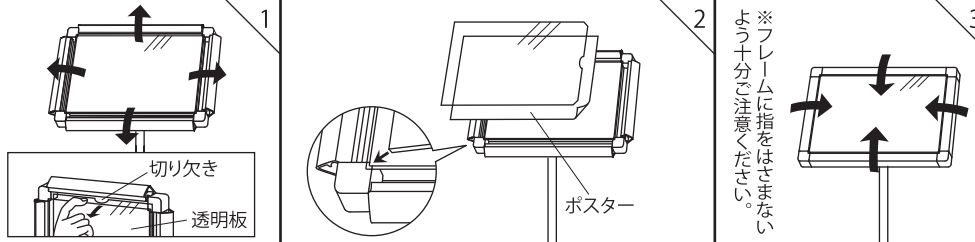

付属部品: 固着削付きネジ(2ヶ)・ワッシャー(2ヶ)
工具: 六角レンチ(1ヶ)

《組立の注意点》

ビス(ボルト)が傾いた状態で、工具を使い無理に締め込むとネジ山を破損させる場合があります。
確実に取り付けするため、ビス(ボルト)を軽く手で取り付けしたあとに工具でしっかりと締め込んでください。

組立方法

ポールにパネルとベースをワッシャー・ネジでしっかりと締めて固定します。(ゆるみ防止のため、固着削付きネジを使用していますので、いったんネジを締めるとはずしくなくなります。)

使用方法

セット方法

フレームの四辺を前方に開き、透明板をはずします。

ポスターと透明板の角を、フレームコーナーの内側に引っ掛けてセットします。

フレームを閉じてセット完了です。

◎ご使用前に必ず本書をよくお読みいただき、正しくお使いください。
業者様へー本書は施工後、お客様へお渡しください。
お客様へー本書は大切に保管してください。

お取り扱い上の注意

ご使用前に必ず本書(取扱説明書)をよくお読みいただき、記載された注意事項を守って、正しくお使いください。

※記載された注意事項の内容を守らずに使用した場合の事故や損害については、責任を負いかねます。

組立・設置に際して

1. 作業は本書に従い、安全に留意して行ってください。
・作業は人通りや周囲の状況を配慮し、組立作業に支障のない場所で行い、安全に十分注意して行ってください。(重量物の作業は2人以上で行うことをおすすめします。)
・ビス(ボルト)・ナット等は正しいものを使用し、確実に締め込んでください。ゆるんでいるとパネルの落下や転倒の原因となります。
2. 本体及び部品の改造は行わないでください。
・強度低下、故障、事故の原因となります。また、本来の機能を損なう恐れがあります。
3. 屋内向き仕様ですので、環境条件にご注意ください。
・この商品は屋内向き仕様になっています。直射日光や雨風を避けて設置してください。
4. 設置場所にご配慮ください。
・人通りや周囲の状況に配慮し、ポスター等の入れ替え作業に支障のない場所に設置してください。
・人通りや周囲の状況に配慮し、安全な場所に設置してください。本体に人が当たると、けがをしたり、衣服を損傷したりすることがあります。
・ウィンドーなど直射日光の当たる場所や、高温になる場所では、熱により透明板が変形することがありますので、設置しないでください。
・冷暖房の空調設備付近(熱風・冷房の直接当たる場所)には設置しないでください。
5. スタンド式の商品は転倒に注意し、平らな床面に設置ください。
・転倒や移動による事故防止のため、平らな床でご使用ください。傾斜や凹凸のある場合、鉄板を敷いて平らにする等の対策を行ってください。
6. 風による転倒や移動を防止ください。
・重りを載せる等の対策を行ってください。
・強風時は風の当たらない場所に移動してください。