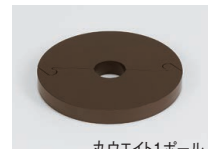

茶の特殊な塗装で、高級感を出すと、美術館やブランドショップにもお使いいただけます。

黒やダークグレーなどモノトーンやブラウンなどのダーク色は、輪郭がはっきりしていて表示内容が見やすく、サインとして表示内容を認識させることができます。

ベースとポール、
フレームを黒色に塗装

フレームを黒色に塗装

本体を黒色に塗装

本体を黒色に塗装

2154本体を黒色に塗装
パネルは334KB2

2154本体を黒色に塗装
パネルはFE934KB1

フレームを黒色に塗装

フレームを黒色に塗装

2701 ドームウエイト
フレームとベース、ポール、ウエイトをブラウン色に塗装

2703 丸ウエイト1ポール
フレームとベース、ポール、ウエイトをブラウン色に塗装

フレームとベース、ポール
をブラウン色に塗装

ベースとポールを
ブラウン色に塗装

フレームとベース、ポール
をブラウン色に塗装

メニュー台と支柱、
ベースをブラウン色に塗装

フレームを
ブラウン色に塗装

ドームウエイト

丸ウエイト1ポール

本体をブラウンに塗装