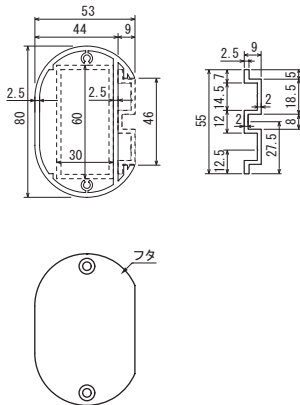

自立看板 **515** →P.373

姿図(S=1/40)

断面詳細図(S=1/4)

断面A-A'

自立看板 **513** →P.373

姿図(S=1/40)

断面詳細図(S=1/4)

断面A-A'

自立柱 **591KKタイプ** →P.369

断面詳細図(S=1/4)

バナーホルダー **819** →P.378

断面図(S=1/8)

姿図(S=1/8)

突き出しフラッグ **842** →P.379

姿図(S=1/8)