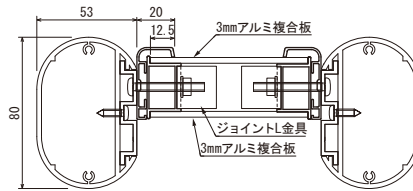

自立看板 **515** →P.373

姿図(S=1/40)

断面詳細図(S=1/4)

断面A-A'

自立看板 **513** →P.373

姿図(S=1/40)

断面詳細図(S=1/4)

断面A-A'

自立柱 **591KKタイプ** →P.369

断面詳細図(S=1/4)

バナーホルダー **819** →P.378

断面図(S=1/8)

姿図(S=1/8)

突き出しフラッグ **842** →P.379

姿図(S=1/4)