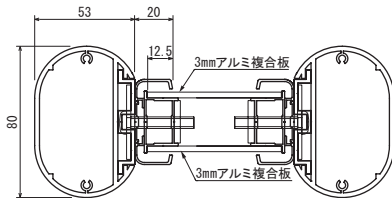

自立看板 **515** →P.373

姿図(S=1/40)

断面詳細図(S=1/4)

断面A-A'

自立看板 **513** →P.373

姿図(S=1/40)

断面詳細図(S=1/4)

断面A-A'

自立柱 **591KKタイプ** →P.369

断面詳細図(S=1/4)

バナーホルダー **819** →P.378

断面図(S=1/8)

姿図(S=1/8)

突き出しフラッグ **842** →P.379

姿図(S=1/4)