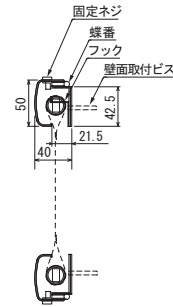

自立看板 **515** →P.373

姿図(S=1/40)

断面詳細図(S=1/4)

断面A-A'

自立看板 **513** →P.373

姿図(S=1/40)

断面詳細図(S=1/4)

断面A-A'

自立柱 **591KKタイプ** →P.369

断面詳細図(S=1/4)

バナーホルダー **819** →P.378

断面図(S=1/8)

姿図(S=1/8)

突き出しフラッグ **842** →P.379

姿図(S=1/8)