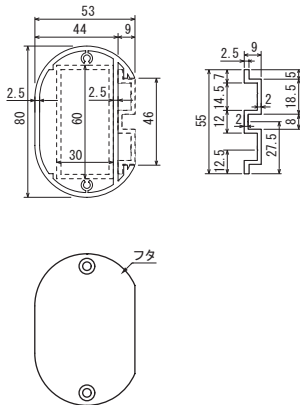

自立看板 **515** →P.373

姿図(S=1/40)

断面詳細図(S=1/4)

断面A-A'

自立看板 **513** →P.373

姿図(S=1/40)

断面詳細図(S=1/4)

断面A-A'

自立柱 **591KKタイプ** →P.369

断面詳細図(S=1/4)

バナーホルダー **819** →P.378

断面図(S=1/8)

姿図(S=1/8)

突き出しフラッグ **842** →P.379

姿図(S=1/4)