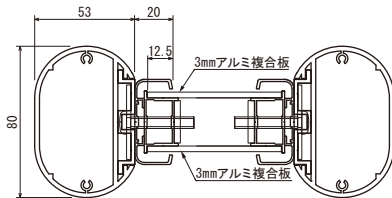

自立看板 **515** →P.373

姿図(S=1/40)

断面詳細図(S=1/4)

断面A-A'

自立看板 **513** →P.373

姿図(S=1/40)

断面詳細図(S=1/4)

断面A-A'

自立柱 **591KKタイプ** →P.369

断面詳細図(S=1/4)

バナーホルダー **819** →P.378

断面図(S=1/8)

姿図(S=1/8)

突き出しフラッグ **842** →P.379

姿図(S=1/4)