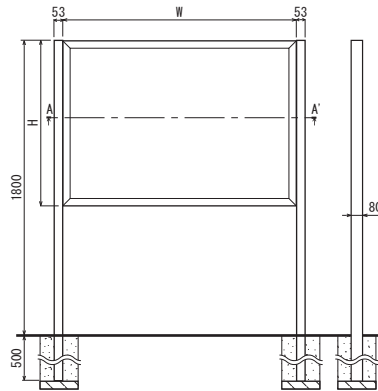

自立看板 **515** →P.373

姿図(S=1/40)

断面詳細図(S=1/4)

断面A-A'

自立看板 **513** →P.373

姿図(S=1/40)

断面詳細図(S=1/4)

断面A-A'

自立柱 **591KKタイプ** →P.369

断面詳細図(S=1/4)

バナーホルダー **819** →P.378

断面図(S=1/8)

姿図(S=1/8)

突き出しフラッグ **842** →P.379

姿図(S=1/4)