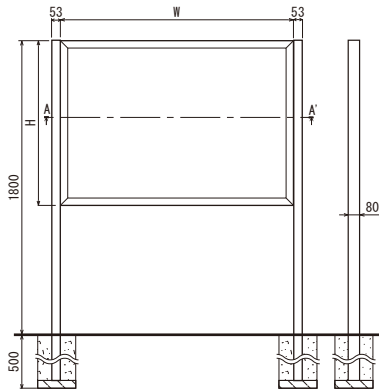

自立看板 **515** →P.373

姿図(S=1/40)

断面詳細図(S=1/4)

断面A-A'

自立看板 **513** →P.373

姿図(S=1/40)

断面詳細図(S=1/4)

断面A-A'

自立柱 **591KKタイプ** →P.369

断面詳細図(S=1/4)

バナーホルダー **819** →P.378

断面図(S=1/8)

姿図(S=1/8)

突き出しフラッグ **842** →P.379

姿図(S=1/4)