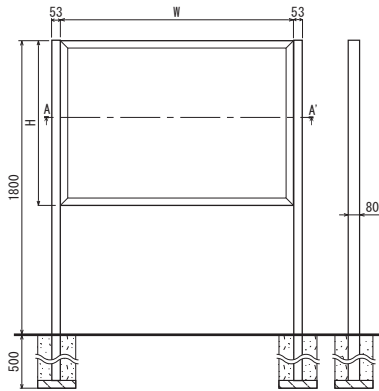

自立看板 **515** →P.373

姿図(S=1/40)

断面詳細図(S=1/4)

断面A-A'

自立看板 **513** →P.373

姿図(S=1/40)

断面詳細図(S=1/4)

断面A-A'

自立柱 **591KKタイプ** →P.369

断面詳細図(S=1/4)

バナーホルダー **819** →P.378

断面図(S=1/8)

姿図(S=1/8)

突き出しフラッグ **842** →P.379

姿図(S=1/8)