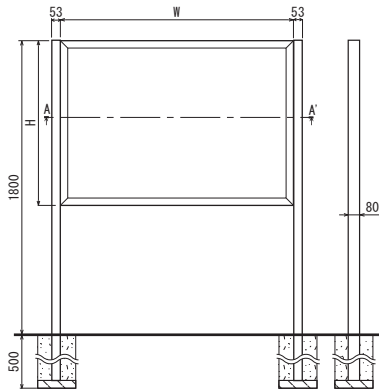

自立看板 **515** →P.373

姿図(S=1/40)

断面詳細図(S=1/4)

断面A-A'

自立看板 **513** →P.373

姿図(S=1/40)

断面詳細図(S=1/4)

断面A-A'

自立柱 **591KKタイプ** →P.369

断面詳細図(S=1/4)

バナーホルダー **819** →P.378

断面図(S=1/8)

姿図(S=1/8)

突き出しフラッグ **842** →P.379

姿図(S=1/4)