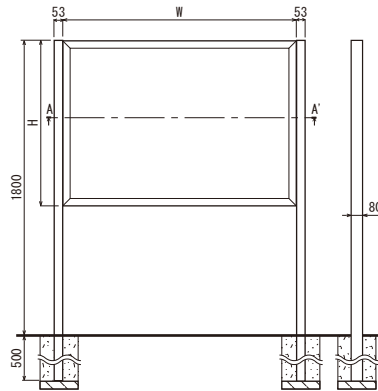

自立看板 **515** →P.373

姿図(S=1/40)

断面詳細図(S=1/4)

断面A-A'

自立看板 **513** →P.373

姿図(S=1/40)

断面詳細図(S=1/4)

断面A-A'

自立柱 **591KKタイプ** →P.369

断面詳細図(S=1/4)

バナーホルダー **819** →P.378

断面図(S=1/8)

姿図(S=1/8)

突き出しフラッグ **842** →P.379

姿図(S=1/4)