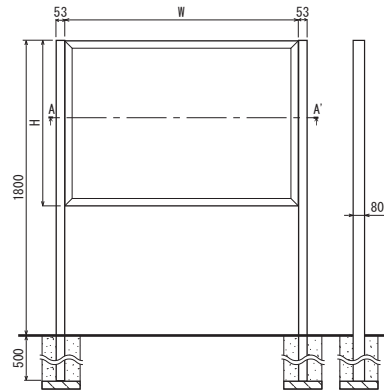

自立看板 **515** →P.373

姿図(S=1/40)

断面詳細図(S=1/4)

断面A-A'

自立看板 **513** →P.373

姿図(S=1/40)

断面詳細図(S=1/4)

断面A-A'

自立柱 **591KKタイプ** →P.369

断面詳細図(S=1/4)

バナーホルダー **819** →P.378

断面図(S=1/8)

姿図(S=1/8)

突き出しフラッグ **842** →P.379

姿図(S=1/8)