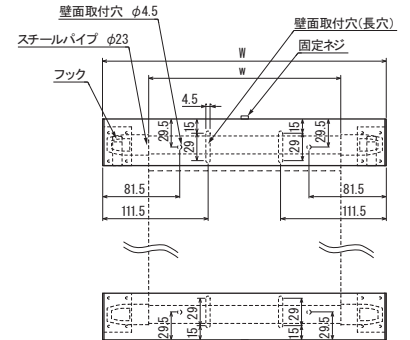

自立看板 **515** →P.373

姿図(S=1/40)

断面詳細図(S=1/4)

断面A-A'

自立看板 **513** →P.373

姿図(S=1/40)

断面詳細図(S=1/4)

断面A-A'

自立柱 **591KKタイプ** →P.369

断面詳細図(S=1/4)

バナーホルダー **819** →P.378

断面図(S=1/8)

姿図(S=1/8)

突き出しフラッグ **842** →P.379

姿図(S=1/8)