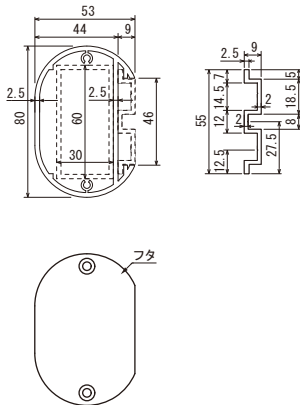

自立看板 **515** →P.373

姿図(S=1/40)

断面詳細図(S=1/4)

断面A-A'

自立看板 **513** →P.373

姿図(S=1/40)

断面詳細図(S=1/4)

断面A-A'

自立柱 **591KKタイプ** →P.369

断面詳細図(S=1/4)

バナーホルダー **819** →P.378

断面図(S=1/8)

姿図(S=1/8)

突き出しフラッグ **842** →P.379

姿図(S=1/4)