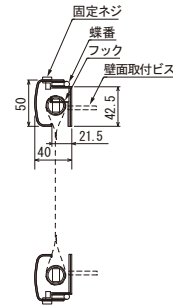

自立看板 **515** →P.373

姿図(S=1/40)

断面詳細図(S=1/4)

断面A-A'

自立看板 **513** →P.373

姿図(S=1/40)

断面詳細図(S=1/4)

断面A-A'

自立柱 **591KKタイプ** →P.369

断面詳細図(S=1/4)

バナーホルダー **819** →P.378

断面図(S=1/8)

姿図(S=1/8)

突き出しフラッグ **842** →P.379

姿図(S=1/4)