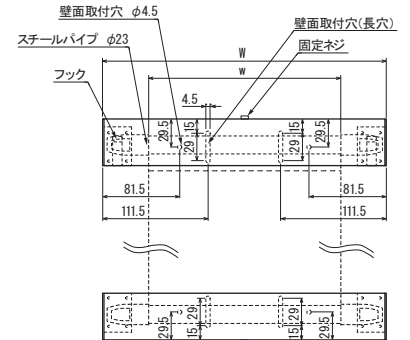

自立看板 **515** →P.373

姿図(S=1/40)

断面詳細図(S=1/4)

断面A-A'

自立看板 **513** →P.373

姿図(S=1/40)

断面詳細図(S=1/4)

断面A-A'

自立柱 **591KKタイプ** →P.369

断面詳細図(S=1/4)

バナーホルダー **819** →P.378

断面図(S=1/8)

姿図(S=1/8)

突き出しフラッグ **842** →P.379

姿図(S=1/4)