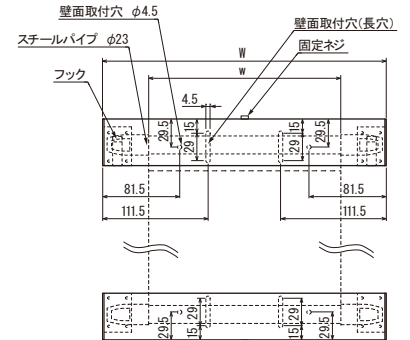

自立看板 **515** →P.373

姿図(S=1/40)

断面詳細図(S=1/4)

断面A-A'

自立看板 **513** →P.373

姿図(S=1/40)

断面詳細図(S=1/4)

断面A-A'

自立柱 **591KKタイプ** →P.369

断面詳細図(S=1/4)

バナーホルダー **819** →P.378

断面図(S=1/8)

姿図(S=1/8)

突き出しフラッグ **842** →P.379

姿図(S=1/4)