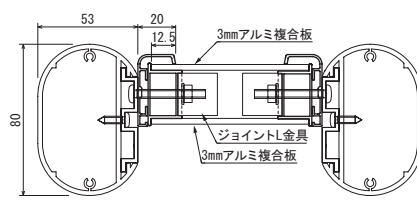

自立看板 **515** →P.373

姿図(S=1/40)

断面詳細図(S=1/4)

断面A-A'

自立看板 **513** →P.373

姿図(S=1/40)

断面詳細図(S=1/4)

断面A-A'

自立柱 **591KKタイプ** →P.369

断面詳細図(S=1/4)

バナーホルダー **819** →P.378

断面図(S=1/8)

姿図(S=1/8)

突き出しフラッグ **842** →P.379

姿図(S=1/8)