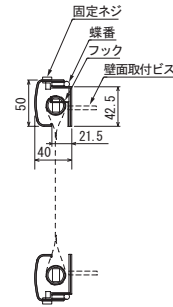

自立看板 **515** →P.373

姿図(S=1/40)

断面詳細図(S=1/4)

断面A-A'

自立看板 **513** →P.373

姿図(S=1/40)

断面詳細図(S=1/4)

断面A-A'

自立柱 **591KKタイプ** →P.369

断面詳細図(S=1/4)

バナーホルダー **819** →P.378

断面図(S=1/8)

姿図(S=1/8)

突き出しフラッグ **842** →P.379

姿図(S=1/4)