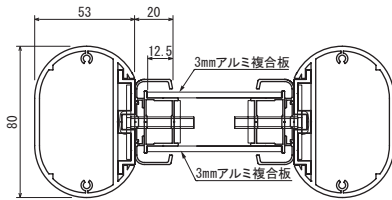

自立看板 **515** →P.373

姿図(S=1/40)

断面詳細図(S=1/4)

断面A-A'

自立看板 **513** →P.373

姿図(S=1/40)

断面詳細図(S=1/4)

断面A-A'

自立柱 **591KKタイプ** →P.369

断面詳細図(S=1/4)

バナーホルダー **819** →P.378

断面図(S=1/8)

姿図(S=1/8)

突き出しフラッグ **842** →P.379

姿図(S=1/8)