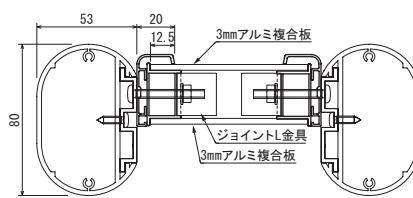

自立看板 **515** →P.373

姿図(S=1/40)

断面詳細図(S=1/4)

断面A-A'

自立看板 **513** →P.373

姿図(S=1/40)

断面詳細図(S=1/4)

断面A-A'

自立柱 **591KKタイプ** →P.369

断面詳細図(S=1/4)

バナーホルダー **819** →P.378

断面図(S=1/8)

姿図(S=1/8)

突き出しフラッグ **842** →P.379

姿図(S=1/4)