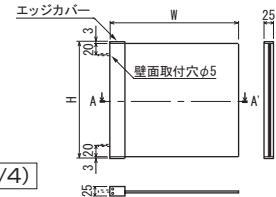

壁面サイン

壁面サイン 702 A仕様 / 702 C仕様 →P.108

姿図(S=1/25)

断面詳細図(S=1/4)

壁面サイン 7131 A仕様 / 7131 C仕様 →P.109

姿図(S=1/25)

断面詳細図(S=1/4)

突き出しピクトサイン 7D707 →P.110

姿図(S=1/20)

断面詳細図(S=1/4)

突き出しピクトサイン 7S707 →P.111

姿図(S=1/20)

断面詳細図(S=1/4)

吊り下げピクトサイン 7J707 →P.110

姿図(S=1/20)

断面詳細図(S=1/4)