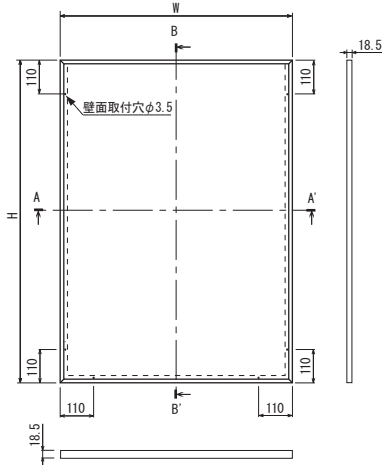

壁面サイン

壁面サイン 702 A仕様 / 702 C仕様 →P.108

姿図(S=1/25)

断面詳細図(S=1/4)

壁面サイン 7131 A仕様 / 7131 C仕様 →P.109

姿図(S=1/25)

断面詳細図(S=1/4)

突き出しピクトサイン 7D707 →P.110

姿図(S=1/20)

断面詳細図(S=1/4)

突き出しピクトサイン 7S707 →P.111

姿図(S=1/20)

断面詳細図(S=1/4)

吊り下げピクトサイン 7J707 →P.110

姿図(S=1/20)

断面詳細図(S=1/4)