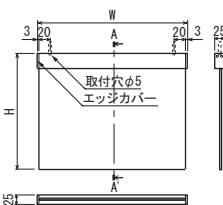

壁面サイン

壁面サイン 702 A仕様 / 702 C仕様 →P.108

姿図(S=1/25)

断面詳細図(S=1/4)

壁面サイン 7131 A仕様 / 7131 C仕様 →P.109

姿図(S=1/25)

断面詳細図(S=1/4)

突き出しピクトサイン 7D707 →P.110

姿図(S=1/20)

断面詳細図(S=1/4)

突き出しピクトサイン 7S707 →P.111

姿図(S=1/20)

断面詳細図(S=1/4)

吊り下げピクトサイン 7J707 →P.110

姿図(S=1/20)

断面詳細図(S=1/4)