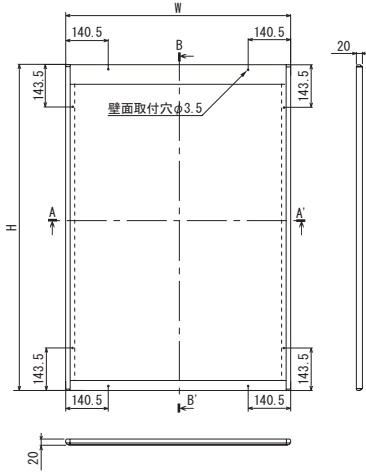

壁面サイン

壁面サイン 702 A仕様 / 702 C仕様 →P.108

姿図(S=1/25)

断面詳細図(S=1/4)

壁面サイン 7131 A仕様 / 7131 C仕様 →P.109

姿図(S=1/25)

断面詳細図(S=1/4)

突き出しピクトサイン 7D707 →P.110

姿図(S=1/20)

断面詳細図(S=1/4)

突き出しピクトサイン 7S707 →P.111

姿図(S=1/20)

断面詳細図(S=1/4)

吊り下げピクトサイン 7J707 →P.110

姿図(S=1/20)

断面詳細図(S=1/4)