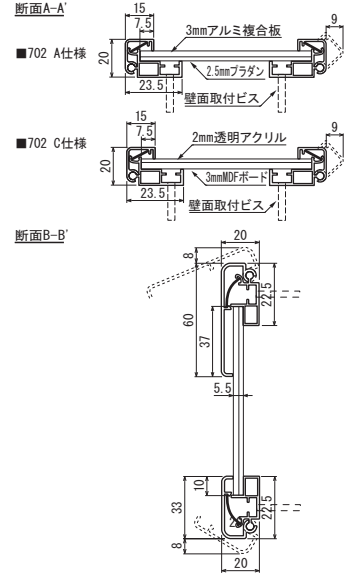

壁面サイン

壁面サイン 702 A仕様 / 702 C仕様 →P.108

姿図(S=1/25)

断面詳細図(S=1/4)

壁面サイン 7131 A仕様 / 7131 C仕様 →P.109

姿図(S=1/25)

断面詳細図(S=1/4)

突き出しピクトサイン 7D707 →P.110

姿図(S=1/20)

断面詳細図(S=1/4)

突き出しピクトサイン 7S707 →P.111

姿図(S=1/20)

断面詳細図(S=1/4)

吊り下げピクトサイン 7J707 →P.110

姿図(S=1/20)

断面詳細図(S=1/4)