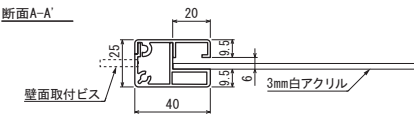

壁面サイン

壁面サイン 702 A仕様 / 702 C仕様 →P.108

姿図(S=1/25)

断面詳細図(S=1/4)

壁面サイン 7131 A仕様 / 7131 C仕様 →P.109

姿図(S=1/25)

断面詳細図(S=1/4)

突き出しピクトサイン 7D707 →P.110

姿図(S=1/20)

断面詳細図(S=1/4)

突き出しピクトサイン 7S707 →P.111

姿図(S=1/20)

断面詳細図(S=1/4)

吊り下げピクトサイン 7J707 →P.110

姿図(S=1/20)

断面詳細図(S=1/4)