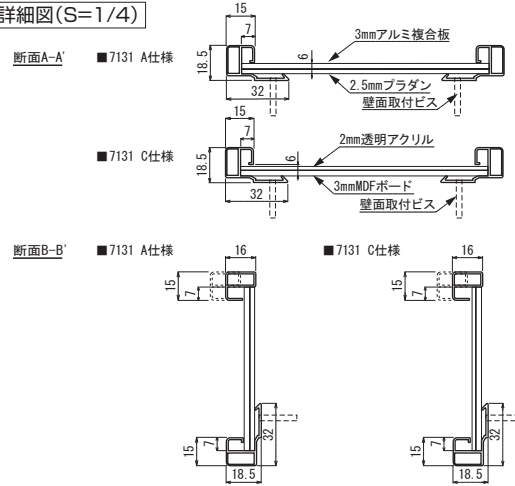

壁面サイン

壁面サイン 702 A仕様 / 702 C仕様 →P.108

姿図(S=1/25)

断面詳細図(S=1/4)

壁面サイン 7131 A仕様 / 7131 C仕様 →P.109

姿図(S=1/25)

断面詳細図(S=1/4)

突き出しピクトサイン 7D707 →P.110

姿図(S=1/20)

断面詳細図(S=1/4)

突き出しピクトサイン 7S707 →P.111

姿図(S=1/20)

断面詳細図(S=1/4)

吊り下げピクトサイン 7J707 →P.110

姿図(S=1/20)

断面詳細図(S=1/4)