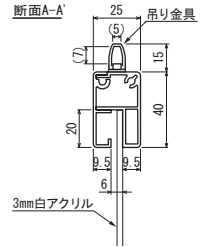

壁面サイン

壁面サイン 702 A仕様 / 702 C仕様 →P.108

姿図(S=1/25)

断面詳細図(S=1/4)

壁面サイン 7131 A仕様 / 7131 C仕様 →P.109

姿図(S=1/25)

断面詳細図(S=1/4)

突き出しピクトサイン 7D707 →P.110

姿図(S=1/20)

断面詳細図(S=1/4)

突き出しピクトサイン 7S707 →P.111

姿図(S=1/20)

断面詳細図(S=1/4)

吊り下げピクトサイン 7J707 →P.110

姿図(S=1/20)

断面詳細図(S=1/4)