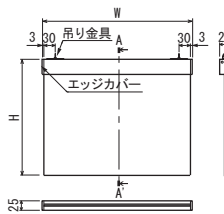

壁面サイン

壁面サイン 702 A仕様 / 702 C仕様 →P.108

姿図(S=1/25)

断面詳細図(S=1/4)

壁面サイン 7131 A仕様 / 7131 C仕様 →P.109

姿図(S=1/25)

断面詳細図(S=1/4)

突き出しピクトサイン 7D707 →P.110

姿図(S=1/20)

断面詳細図(S=1/4)

突き出しピクトサイン 7S707 →P.111

姿図(S=1/20)

断面詳細図(S=1/4)

吊り下げピクトサイン 7J707 →P.110

姿図(S=1/20)

断面詳細図(S=1/4)