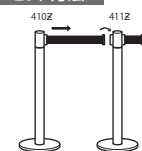

品番	カラー	本体価格	(税込価格)
412Z	S	¥29,700	¥31,185

仕様

ポール: ステンレスみがき仕上
ベース: ステンレス ヘアライン仕上
重量: 約8.0kg
サイズ: (ベース)φ300mm
(ポール)φ60mm / H900mm
(ベルト)L2000×巾50mm

セット方法

410Zからロープを引き出し、411Zまたは412Zのキャッチ部分に引っ掛けて接続します。

411Zからロープを引き出し、412Zのキャッチ部分に引っ掛けて接続します。