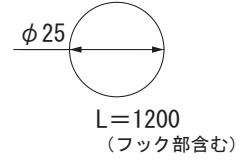

ポールパーティション

屋内

受注生産品
オーダー規格

カラーロープ
ロープ25ㇻ

注文品番		品番	カラー	本体価格 (税込価格)			
ロープ25Z-S	-R -W -GY -BU -Y					¥13,800	(¥14,490)

注文品番		品番	カラー	本体価格 (税込価格)			
ロープ25Z-G	-R -W -GY -BU -Y					¥13,800	(¥14,490)

カラーロープ
ロープ20ㇻ

注文品番		品番	カラー	本体価格 (税込価格)			
ロープ20Z-S	-R -Y -W					¥9,900	(¥10,395)

注文品番		品番	カラー	本体価格 (税込価格)			
ロープ20Z-G	-R -Y -W					¥9,900	(¥10,395)

樹脂チェーン
Pチェーンㇻ

注文品番		品番	カラー	本体価格 (税込価格)			
PチェーンZ-1.2	-R -Y -W					¥1,500	(¥1,575)

ポスターパネル

掲示板壁面サイン

内照パネル

パネル用スタンド

ポスタースタンド

フロアスタンド

サインスタンド

スタンド看板

壁面自立看板

ディスプレイ用品

アシスタント資料