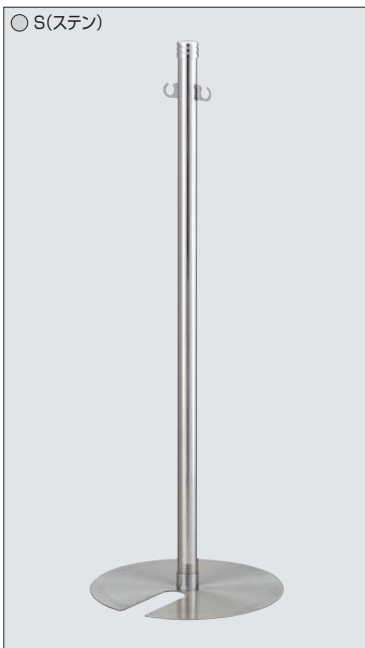

ポールパーティション

屋内

スタンド

受注生産品

オーダー規格

ポスターパネル

掲示板壁面サイン

内照パネル

パネル用スタンド

ポスタースタンド

フロアスタンド

サインスタンド

スタンド看板

壁面自立看板

ディスプレイ用品

アシスタント資料

419Z

スタッキング仕様でまとめて収納する際、スペースをとりません。

○ S(ステン)

仕様

ポール：ステンレスみがき仕上
ベース：ステンレス、ヘアライン仕上
サイズ：(ベース)φ300mm
(ポール)φ32mm/H850mm
重量：3.0kg

◎ロープは別売りです。

ご注意

- 「取り扱い上のご注意」をご参照下さい。⇒P.459

401Z

展示会や、ちょっとしたバリケードにぴったり。

● G(ゴールド)

仕様

ポール：スチール塗装仕上
ベース：スチール塗装仕上
サイズ：(ベース)φ280mm
(ポール)φ32mm/H800mm
重量：3.6kg
組立式

◎ロープは別売りです。

ご注意

- 「取り扱い上のご注意」をご参照下さい。⇒P.459