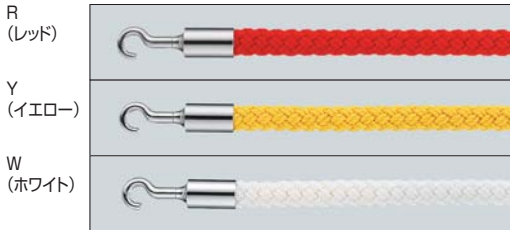

カラーロープ
ロープ20ㇻ

注文品番		品番	カラー	本体価格 (税込価格)			
ロープ20Z-S	-R -Y -W					¥9,900	(¥10,395)