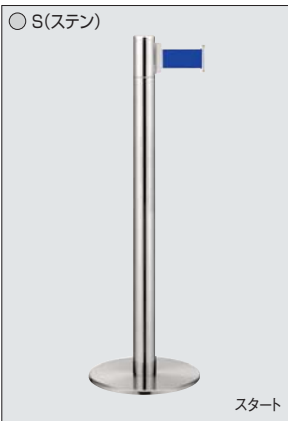

キャッチ

412Z S

ベルトは内蔵されていません。別のポールからのばしたベルトを引っかけるキャッチ受け専用のポールです。

410Z

○ S(ステン)

スタート

ベルトカラー

- BU(ブルー)
- R(レッド)
- GR(グリーン)
- BR(ブラウン)