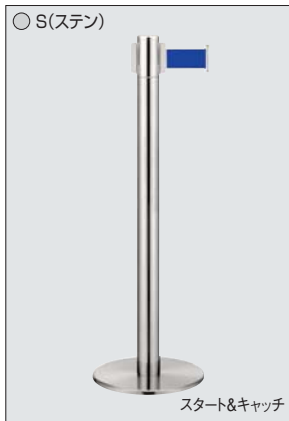

411Z

○ S(ステン)

スタート&キャッチ

ベルトカラー

- BU(ブルー)
- R(レッド)
- GR(グリーン)
- BR(ブラウン)

注文品番

本体価格 (税込価格)

品番	カラー	本体価格	(税込価格)
411Z	S-BU	¥37,200	¥39,060
	S-R		
	S-GR		
	S-BR