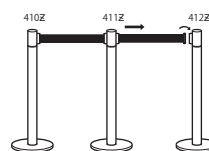

品番	カラー	本体価格	(税込価格)
412Z	S	¥29,700	¥31,185

仕様

ポール: ステンレスみがき仕上
ベース: ステンレス ヘアライン仕上
重量: 約8.0kg
サイズ: (ベース)φ300mm
(ポール)φ60mm / H900mm
(ベルト)L2000×巾50mm

セット方法

410Zからロープを引き出し、411Zまたは412Zのキャッチ部分に引っ掛けて接続します。

411Zからロープを引き出し、412Zのキャッチ部分に引っ掛けて接続します。