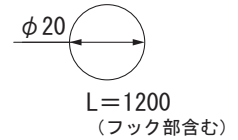

ポールパーティション

屋内

受注生産品
オーダー規格

カラーロープ
ロープ25ㇻ

注文品番		品番	カラー	本体価格 (税込価格)			
ロープ25Z-S	-R -W -GY -BU -Y					¥13,800	(¥14,490)

注文品番		品番	カラー	本体価格 (税込価格)			
ロープ25Z-G	-R -W -GY -BU -Y					¥13,800	(¥14,490)

カラーロープ
ロープ20ㇻ

注文品番		品番	カラー	本体価格 (税込価格)			
ロープ20Z-S	-R -Y -W					¥9,900	(¥10,395)

注文品番		品番	カラー	本体価格 (税込価格)			
ロープ20Z-G	-R -Y -W					¥9,900	(¥10,395)

樹脂チェーン
Pチェーンㇻ

注文品番		品番	カラー	本体価格 (税込価格)			
PチェーンZ-1.2	-R -Y -W					¥1,500	(¥1,575)

ポスターパネル

掲示板壁面サイン

内照パネル

パネル用スタンド

ポスタースタンド

フロアスタンド

サインスタンド

スタンド看板

壁面自立看板

ディスプレイ用品

アシスタント資料