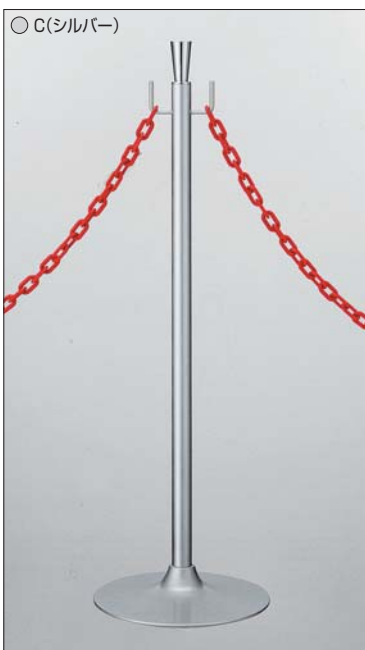

○ C(シルバー)

仕様

ポール：スチール塗装仕上
ベース：スチール塗装仕上
サイズ：(ベース)φ280mm
(ポール)φ32mm/H800mm
重量：3.6kg
組立式

◎ロープは別売りです。

ご注意

- ●「取り扱い上のご注意」をご参照下さい。⇒P.459

注文品番

本体価格 (税込価格)

品番	カラー	本体価格	(税込価格)
401Z	C	¥9,200	(¥9,660)

401Z

展示会や、ちょっとしたバリケードにぴったり。