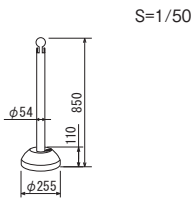

品番	カラー	本体価格	(税込価格)
412Z	S	¥29,700	¥31,185

仕様

ポール: ステンレスみがき仕上
ベース: ステンレス ヘアライン仕上
重量: 約8.0kg
サイズ: (ベース)φ300mm
(ポール)φ60mm / H900mm
(ベルト)L2000×巾50mm

セット方法

410Zからロープを引き出し、411Zまたは412Zのキャッチ部分に引っ掛けて接続します。

411Zからロープを引き出し、412Zのキャッチ部分に引っ掛けて接続します。

ご注意

●「取り扱い上のご注意」をご参照下さい。⇒ P.459

ガイドポール

屋外

規格

490

手軽に使えるチェーン
スタンド。水タンク付き。

オプション

プラチェーン 2m白
¥1,500(税込¥1,575)

注文品番	品番	本体価格 (税込価格)
490		¥1,650 (¥1,733)

仕様
本 体：ポリエチレン
重 量：0.5kg(注水時3.3kg)
◎チェーンは別売です。

ご注意
●「取り扱い上のご注意」を
ご参照下さい。➡P.459

491

両面 駐禁ポールスタンド。
水タンク付き。

注文品番	品番	本体価格 (税込価格)
491		¥2,700 (¥2,835)