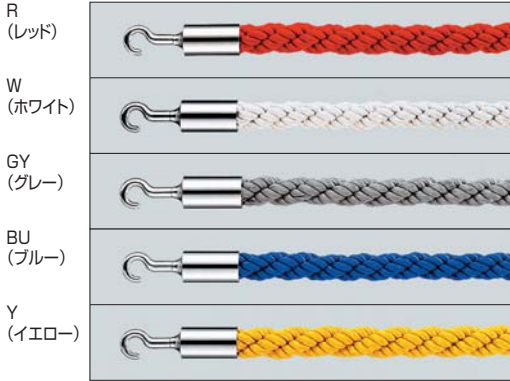

401Z

展示会や、ちょっとしたバリケードにぴったり。

● G(ゴールド)

仕様

ポール：スチール塗装仕上
ベース：スチール塗装仕上
サイズ：(ベース)φ280mm
(ポール)φ32mm/H800mm
重量：3.6kg
組立式

◎ロープは別売りです。

ご注意

- 「取り扱い上のご注意」をご参照下さい。⇒P.459

注文品番

本体価格 (税込価格)

品番	カラー	本体価格	(税込価格)
401Z	G	¥9,200	(¥9,660)

ポールパーティション

屋内

受注生産品
オーダー規格カラーロープ
ロープ25ㇻ

注文品番		品番	カラー	本体価格 (税込価格)	
ロープ25Z-S	-R -W -GY -BU -Y				

注文品番		品番	カラー	本体価格 (税込価格)	
ロープ25Z-G	-R -W -GY -BU -Y				