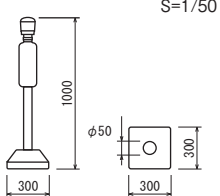

品番	カラー	本体価格	(税込価格)
412Z	S	¥29,700	¥31,185

仕様

ポール: ステンレスみがき仕上
ベース: ステンレス ヘアライン仕上
重量: 約8.0kg
サイズ: (ベース)φ300mm
(ポール)φ60mm / H900mm
(ベルト)L2000×巾50mm

セット方法

410Zからロープを引き出し、411Zまたは412Zのキャッチ部分に引っ掛けて接続します。

411Zからロープを引き出し、412Zのキャッチ部分に引っ掛けて接続します。

プラチェーン 2m白
¥1,500(税込¥1,575)

注文品番	品番	本体価格 (税込価格)
490		¥1,650 (¥1,733)

仕様
本 体：ポリエチレン
重 量：0.5kg(注水時3.3kg)
◎チェーンは別売です。

ご注意
●「取り扱い上のご注意」を
ご参照下さい。➡P.459

491

両面 駐禁ポールスタンド。
水タンク付き。

注文品番	品番	本体価格 (税込価格)
491		¥2,700 (¥2,835)

仕様
本 体：ポリエチレン
重 量：0.8kg(注水時5.8kg)
◎灯りはつきません。
◎駐禁禁止の文字シール付き。

ご注意
●「取り扱い上のご注意」を
ご参照下さい。➡P.459

492

両面 駐禁ガイドコーン。

注文品番	品番	本体価格 (税込価格)
492		¥3,450 (¥3,623)

仕様
本 体：ポリエチレン
重 量：1.4kg
◎チェーンは別売です。
◎駐禁禁止の印刷付き。

ご注意
●「取り扱い上のご注意」を
ご参照下さい。➡P.459