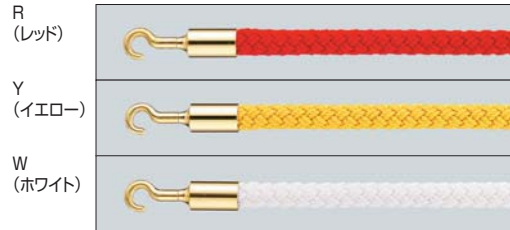

注文品番		品番	カラー	本体価格 (税込価格)			
ロープ20Z-G	-R -Y -W					¥9,900	(¥10,395)