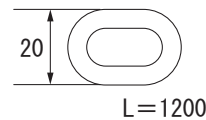

401Z

展示会や、ちょっとしたバリケードにぴったり。

● G(ゴールド)

仕様

ポール：スチール塗装仕上
ベース：スチール塗装仕上
サイズ：(ベース)φ280mm
(ポール)φ32mm/H800mm
重量：3.6kg
組立式

◎ロープは別売りです。

ご注意

- 「取り扱い上のご注意」をご参照下さい。⇒P.459

カラーロープ
ロープ20ㇻ

注文品番		品番	カラー	本体価格 (税込価格)	
ロープ20Z-S	-R -Y -W				

注文品番		品番	カラー	本体価格 (税込価格)	
ロープ20Z-G	-R -Y -W				

樹脂チェーン
Pチェーンㇻ

注文品番		品番	カラー	本体価格 (税込価格)	
PチェーンZ-1.2	-R -Y -W				

ポスターパネル

掲示板壁面サイン

内照パネル