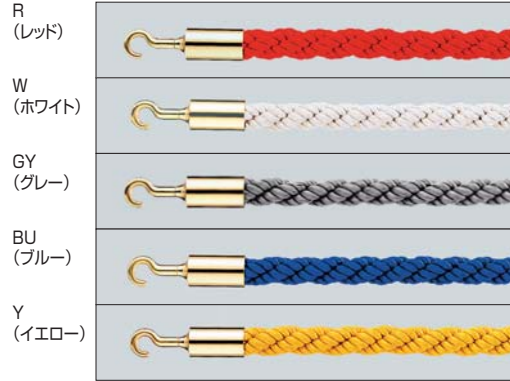

401Z

展示会や、ちょっとしたバリケードにぴったり。

● G(ゴールド)

仕様

ポール：スチール塗装仕上
ベース：スチール塗装仕上
サイズ：(ベース)φ280mm
(ポール)φ32mm/H800mm
重量：3.6kg
組立式

◎ロープは別売りです。

ご注意

- 「取り扱い上のご注意」をご参照下さい。⇒P.459

注文品番

本体価格 (税込価格)

品番	カラー	本体価格	(税込価格)
401Z	G	¥9,200	(¥9,660)

ポールパーティション

屋内

受注生産品
オーダー規格カラーロープ
ロープ25ㇻ

注文品番		品番	カラー	本体価格 (税込価格)	
ロープ25Z-S	-R -W -GY -BU -Y				

注文品番		品番	カラー	本体価格 (税込価格)	
ロープ25Z-G	-R -W -GY -BU -Y				

カラーロープ
ロープ20ㇻ

注文品番		品番	カラー	本体価格 (税込価格)	
ロープ20Z-S	-R -Y -W				

注文品番		品番	カラー	本体価格 (税込価格)	
ロープ20Z-G	-R -Y -W				

樹脂チェーン
Pチェーンㇻ

注文品番		品番	カラー	本体価格 (税込価格)	
PチェーンZ-1.2	-R -Y -W				

ポスターパネル

掲示板壁面サイン

内照パネル