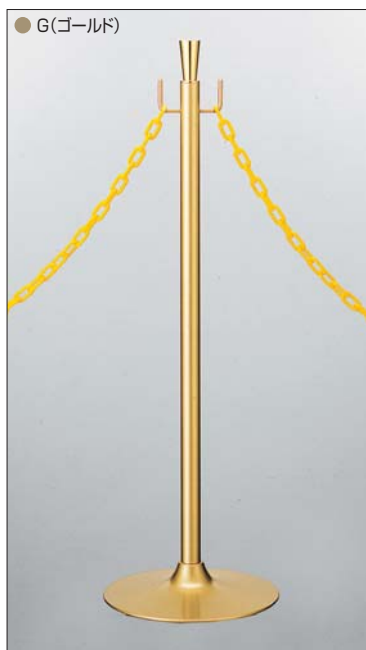

仕様

ポール：スチール塗装仕上
ベース：スチール塗装仕上
サイズ：(ベース)φ280mm
(ポール)φ32mm/H800mm
重量：3.6kg
組立式

◎ロープは別売りです。

ご注意

- 「取り扱い上のご注意」をご参照下さい。⇒P.459

注文品番

本体価格 (税込価格)

品番	カラー	本体価格	(税込価格)
401Z	C	¥9,200	(¥9,660)

401Z

展示会や、ちょっとしたバリケードにぴったり。

● G(ゴールド)

仕様

ポール：スチール塗装仕上
ベース：スチール塗装仕上
サイズ：(ベース)φ280mm
(ポール)φ32mm/H800mm
重量：3.6kg
組立式

◎ロープは別売りです。

ご注意

- 「取り扱い上のご注意」をご参照下さい。⇒P.459