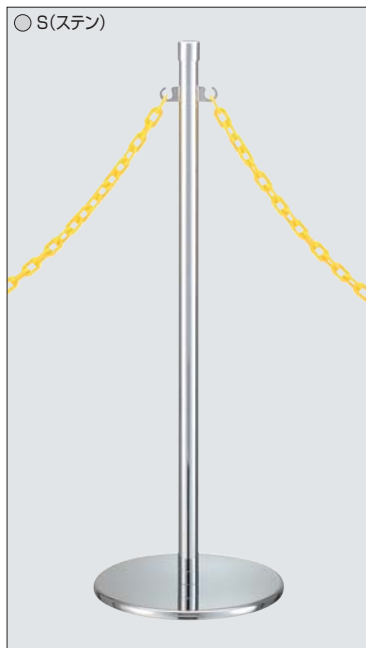

419Z

スタッキング仕様でまとめて収納する際、スペースをとりません。

○ S(ステン)

仕様

ポール：ステンレスみがき仕上
ベース：ステンレス、ヘアライン仕上
サイズ：(ベース)φ300mm
(ポール)φ32mm/H850mm
重量：3.0kg

◎ロープは別売りです。

ご注意

- 「取り扱い上のご注意」をご参照下さい。⇒P.459

本体価格 (税込価格)

品番	カラー	本体価格	(税込価格)
419Z	S	¥22,800	(¥23,940)

430Z

シンプル上質な仕上げで公共的な施設に向きます。

○ S(ステン)

仕様

ポール：スチールクロムメッキ仕上
ベース：スチールクロムメッキ仕上
サイズ：(ベース)φ300mm
(ポール)φ32mm/H850mm
重量：3.8kg

◎ロープは別売りです。

401Z

展示会や、ちょっとしたバリケードにぴったり。

● G(ゴールド)

仕様

ポール：スチール塗装仕上
ベース：スチール塗装仕上
サイズ：(ベース)φ280mm
(ポール)φ32mm/H800mm
重量：3.6kg
組立式

◎ロープは別売りです。

ご注意

- 「取り扱い上のご注意」をご参照下さい。⇒P.459