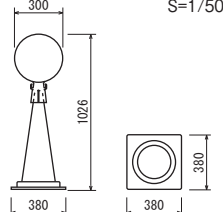

401Z

展示会や、ちょっとしたバリケードにぴったり。

● G(ゴールド)

仕様

ポール：スチール塗装仕上
ベース：スチール塗装仕上
サイズ：(ベース)φ280mm
(ポール)φ32mm/H800mm
重量：3.6kg
組立式

◎ロープは別売りです。

ご注意

- 「取り扱い上のご注意」をご参照下さい。⇒P.459

品番	カラー	本体価格	(税込価格)
412Z	S	¥29,700	¥31,185

仕様

ポール: ステンレスみがき仕上
ベース: ステンレス ヘアライン仕上
重量: 約8.0kg
サイズ: (ベース)φ300mm
(ポール)φ60mm / H900mm
(ベルト)L2000×巾50mm

セット方法

410Zからロープを引き出し、411Zまたは412Zのキャッチ部分に引っ掛けて接続します。

411Zからロープを引き出し、412Zのキャッチ部分に引っ掛けて接続します。

仕様
本 体：ポリエチレン
重 量：0.8kg(注水時5.8kg)
◎灯りはつきません。
◎駐禁禁止の文字シール付き。

ご注意
●「取り扱い上のご注意」を
ご参照下さい。➡P.459

492

両面 駐禁ガイドコーン。

注文品番	品番	本体価格 (税込価格)
492		¥3,450 (¥3,623)

仕様
本 体：ポリエチレン
重 量：1.4kg
◎チェーンは別売です。
◎駐禁禁止の印刷付き。

ご注意
●「取り扱い上のご注意」を
ご参照下さい。➡P.459

493

両面 文字やマークを入れて使う
コーン看板。

注文品番	品番	本体価格 (税込価格)
493		¥3,150 (¥3,308)

仕様
本 体：ポリエチレン
重 量：1.4kg
◎チェーンは別売です。

ご注意
●「取り扱い上のご注意」を
ご参照下さい。➡P.459

ポスターパネル

掲示板壁面サイン

内照パネル