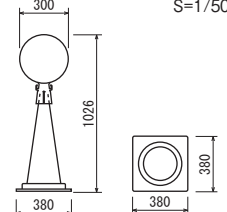

419Z

スタッキング仕様でまとめて収納する際、スペースをとりません。

○ S(ステン)

仕様

ポール：ステンレスみがき仕上
ベース：ステンレス、ヘアライン仕上
サイズ：(ベース)φ300mm
(ポール)φ32mm/H850mm
重量：3.0kg

◎ロープは別売りです。

ご注意

- 「取り扱い上のご注意」をご参照下さい。⇒P.459

401Z

展示会や、ちょっとしたバリケードにぴったり。

● G(ゴールド)

仕様

ポール：スチール塗装仕上
ベース：スチール塗装仕上
サイズ：(ベース)φ280mm
(ポール)φ32mm/H800mm
重量：3.6kg
組立式

◎ロープは別売りです。

ご注意

- 「取り扱い上のご注意」をご参照下さい。⇒P.459

仕様
本 体：ポリエチレン
重 量：0.8kg(注水時5.8kg)
◎灯りはつきません。
◎駐禁禁止の文字シール付き。

ご注意
●「取り扱い上のご注意」を
ご参照下さい。➡P.459

492

両面 駐禁ガイドコーン。

注文品番	品番	本体価格 (税込価格)
492		¥3,450 (¥3,623)

仕様
本 体：ポリエチレン
重 量：1.4kg
◎チェーンは別売です。
◎駐禁禁止の印刷付き。

ご注意
●「取り扱い上のご注意」を
ご参照下さい。➡P.459

493

両面 文字やマークを入れて使う
コーン看板。

注文品番	品番	本体価格 (税込価格)
493		¥3,150 (¥3,308)

仕様
本 体：ポリエチレン
重 量：1.4kg
◎チェーンは別売です。

ご注意
●「取り扱い上のご注意」を
ご参照下さい。➡P.459

ポスターパネル

掲示板壁面サイン

内照パネル