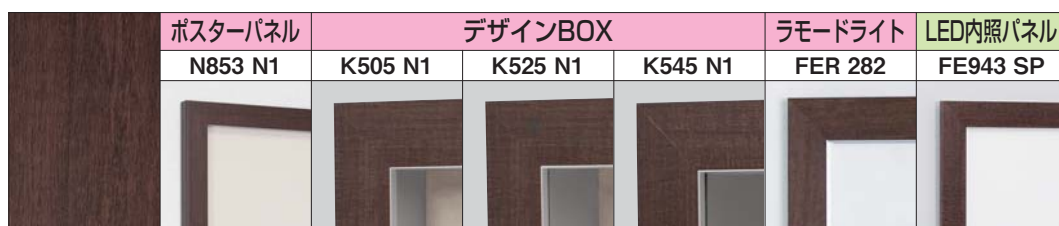

木目カラー一覧

木目の色合いが同じものをまとめました。用途の異なる商品をコーディネートして使われる際の参考にしてください。

※木目シート写真は1/2に縮小しています。フレームのコーナー写真は縮尺率が異なります。

ポスターパネル

掲示板壁面サイン

内照パネル

パネル用スタンド

ポスタースタンド

フロアスタンド

サインスタンド

スタンド看板

壁面自立看板

ディスプレイ用品

アシスタント資料

※同一カラーが1種類の商品や木製品(用紙フレームの一部、ボード類、インテリアスタンド、マーカースタンド、イーゼル、フロアスタンド、電飾スタンド)は、分類に含まれていません。
 ※木目シートの色調は、印刷のため実物とは若干異なる場合があります。また木目の模様は、製品により異なる場合があります。
 ※木目シートは、製品改良のため、予告なく変更する場合があります。

※同一カラーが1種類の商品や木製品(用紙フレームの一部、ボード類、インテリアスタンド、マーカースタンド、イーゼル、フロアスタンド、電飾スタンド)は、分類に含まれていません。
 ※木目シートの色調は、印刷のため実物とは若干異なる場合があります。また木目の模様は、製品により異なる場合があります。
 ※木目シートは、製品改良のため、予告なく変更する場合があります。