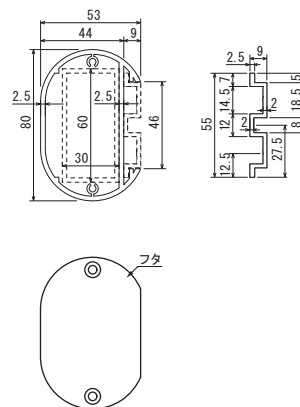

バナーホルダー **818**

→P.386

断面図(S=1/8)

姿図(S=1/8)

バナーホルダー **819**

→P.386

断面図(S=1/8)

姿図(S=1/8)

バナーホルダー **828**

→P.387

姿図(S=1/50)

突き出しフラッグ **842**

→P.388

姿図(S=1/8)

自立柱 **591KKタイプ**

→P.372

断面詳細図(S=1/4)

壁面・自立看板

電飾壁面看板 **F551** →P.377

姿図(S=1/40)

壁面取付金具詳細図(S=1/5)

断面詳細図(S=1/8)

電飾壁面看板 **F550** →P.378

姿図(S=1/40)

断面詳細図(S=1/4)

自立看板 **515** →P.380

姿図(S=1/40)

断面詳細図(S=1/4)

自立看板 **513** →P.380

姿図(S=1/40)

断面詳細図(S=1/4)