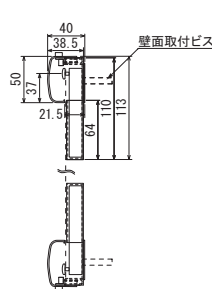

内照パネル

LED内照パネル **FE905 (A3)**

→P.149

姿図(S=1/20)

タテ設置の場合

ヨコ設置の場合

断面詳細図(S=1/8)

バナー・壁面・自立看板

バナーホルダー **818**

→P.386

断面図(S=1/8)

姿図(S=1/8)

バナーホルダー **819**

→P.386

断面図(S=1/8)

姿図(S=1/8)

バナーホルダー **828**

→P.387

姿図(S=1/50)

突き出しフラッグ **842**

→P.388

姿図(S=1/8)

自立柱 **591KKタイプ**

→P.372

断面詳細図(S=1/4)

自立看板 **515** →P.380

姿図(S=1/40)

断面詳細図(S=1/4)

自立看板 **513** →P.380

姿図(S=1/40)

断面詳細図(S=1/4)