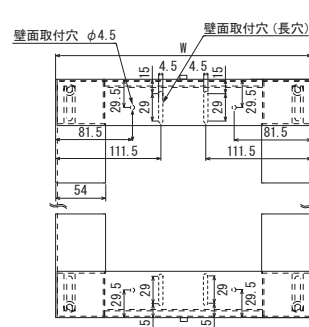

内照パネル

LED内照パネル **FE905 (A3)**

→P.149

姿図(S=1/20)

タテ設置の場合

ヨコ設置の場合

断面詳細図(S=1/8)

バナー・壁面・自立看板

バナーホルダー **818**

→P.386

断面図(S=1/8)

姿図(S=1/8)

バナーホルダー **819**

→P.386

断面図(S=1/8)

姿図(S=1/8)

バナーホルダー **828**

→P.387

姿図(S=1/50)

突き出しフラッグ **842**

→P.388

姿図(S=1/8)

自立柱 **591KKタイプ**

→P.372

断面詳細図(S=1/4)

自立看板 **515** →P.380

姿図(S=1/40)

断面詳細図(S=1/4)

自立看板 **513** →P.380

姿図(S=1/40)

断面詳細図(S=1/4)