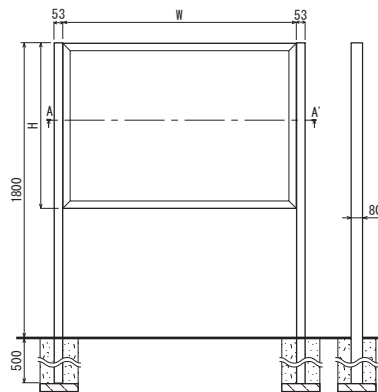

バナーホルダー **818**

→P.386

断面図(S=1/8)

姿図(S=1/8)

バナーホルダー **819**

→P.386

断面図(S=1/8)

姿図(S=1/8)

バナーホルダー **828**

→P.387

姿図(S=1/50)

突き出しフラッグ **842**

→P.388

姿図(S=1/8)

自立柱 **591KKタイプ**

→P.372

断面詳細図(S=1/4)

壁面・自立看板

電飾壁面看板 **F551** →P.377

姿図(S=1/40)

壁面取付金具詳細図(S=1/5)

断面詳細図(S=1/8)

電飾壁面看板 **F550** →P.378

姿図(S=1/40)

断面詳細図(S=1/4)

自立看板 **515** →P.380

姿図(S=1/40)

断面詳細図(S=1/4)

自立看板 **513** →P.380

姿図(S=1/40)

断面詳細図(S=1/4)