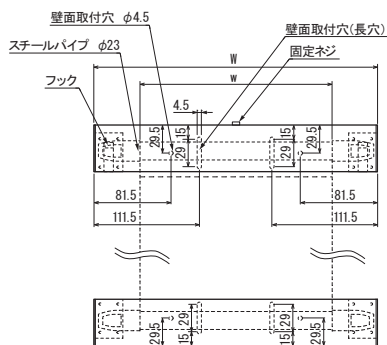

内照パネル

LED内照パネル **FE905 (A3)**

→P.149

姿図(S=1/20)

タテ設置の場合

ヨコ設置の場合

断面詳細図(S=1/8)

バナー・壁面・自立看板

バナーホルダー **818**

→P.386

断面図(S=1/8)

姿図(S=1/8)

バナーホルダー **819**

→P.386

断面図(S=1/8)

姿図(S=1/8)

バナーホルダー **828**

→P.387

姿図(S=1/50)

突き出しフラッグ **842**

→P.388

姿図(S=1/8)

自立柱 **591KKタイプ**

→P.372

断面詳細図(S=1/4)

壁面・自立看板

電飾壁面看板 **F551** →P.377

姿図(S=1/40)

壁面取付金具詳細図(S=1/5)

断面詳細図(S=1/8)

電飾壁面看板 **F550** →P.378

姿図(S=1/40)