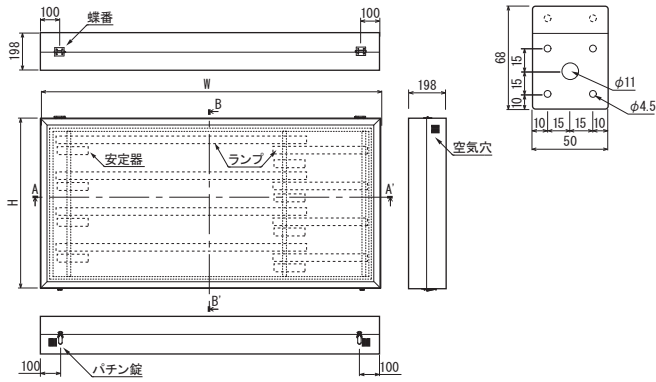

バナーホルダー **818**

→P.386

断面図(S=1/8)

姿図(S=1/8)

バナーホルダー **819**

→P.386

断面図(S=1/8)

姿図(S=1/8)

バナーホルダー **828**

→P.387

姿図(S=1/50)

突き出しフラッグ **842**

→P.388

姿図(S=1/8)

自立柱 **591KKタイプ**

→P.372

断面詳細図(S=1/4)

壁面・自立看板

電飾壁面看板 **F551** →P.377

姿図(S=1/40)

壁面取付金具詳細図(S=1/5)

断面詳細図(S=1/8)

電飾壁面看板 **F550** →P.378

姿図(S=1/40)

断面詳細図(S=1/4)

自立看板 **515** →P.380

姿図(S=1/40)

断面詳細図(S=1/4)

自立看板 **513** →P.380

姿図(S=1/40)

断面詳細図(S=1/4)