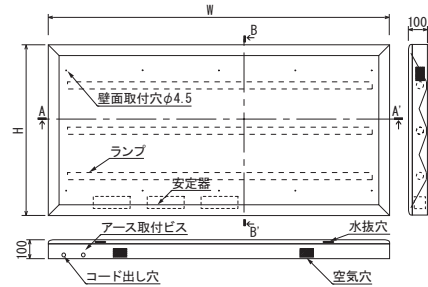

バナーホルダー **818**

→P.386

断面図(S=1/8)

姿図(S=1/8)

バナーホルダー **819**

→P.386

断面図(S=1/8)

姿図(S=1/8)

バナーホルダー **828**

→P.387

姿図(S=1/50)

突き出しフラッグ **842**

→P.388

姿図(S=1/8)

自立柱 **591KKタイプ**

→P.372

断面詳細図(S=1/4)

壁面・自立看板

電飾壁面看板 **F551** →P.377

姿図(S=1/40)

壁面取付金具詳細図(S=1/5)

断面詳細図(S=1/8)

電飾壁面看板 **F550** →P.378

姿図(S=1/40)

断面詳細図(S=1/4)

自立看板 **515** →P.380

姿図(S=1/40)

断面詳細図(S=1/4)

自立看板 **513** →P.380

姿図(S=1/40)

断面詳細図(S=1/4)