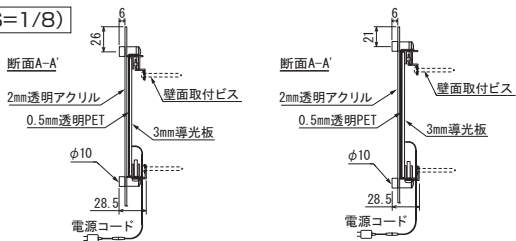

内照パネル

LED内照パネル **FE905 (A3)**

→P.149

姿図(S=1/20)

タテ設置の場合

ヨコ設置の場合

断面詳細図(S=1/8)

バナー・壁面・自立看板

バナーホルダー **818**

→P.386

断面図(S=1/8)

姿図(S=1/8)

バナーホルダー **819**

→P.386

断面図(S=1/8)

姿図(S=1/8)

バナーホルダー **828**

→P.387

姿図(S=1/50)

突き出しフラッグ **842**

→P.388

姿図(S=1/8)

自立柱 **591KKタイプ**

→P.372

断面詳細図(S=1/4)

自立看板 **515** →P.380

姿図(S=1/40)

断面詳細図(S=1/4)

自立看板 **513** →P.380

姿図(S=1/40)

断面詳細図(S=1/4)