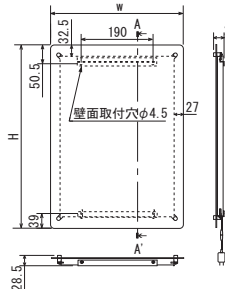

内照パネル

LED内照パネル **FE905 (A3)**

→P.149

姿図(S=1/20)

タテ設置の場合

ヨコ設置の場合

断面詳細図(S=1/8)

バナー・壁面・自立看板

バナーホルダー **818**

→P.386

断面図(S=1/8)

姿図(S=1/8)

バナーホルダー **819**

→P.386

断面図(S=1/8)

姿図(S=1/8)

バナーホルダー **828**

→P.387

姿図(S=1/50)

突き出しフラッグ **842**

→P.388

姿図(S=1/8)

自立柱 **591KKタイプ**

→P.372

断面詳細図(S=1/4)

自立看板 **515** →P.380

姿図(S=1/40)

断面詳細図(S=1/4)

自立看板 **513** →P.380

姿図(S=1/40)

断面詳細図(S=1/4)