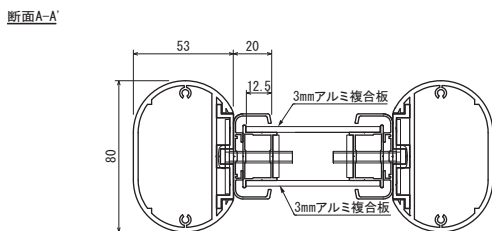

バナーホルダー **818**

→P.386

断面図(S=1/8)

姿図(S=1/8)

バナーホルダー **819**

→P.386

断面図(S=1/8)

姿図(S=1/8)

バナーホルダー **828**

→P.387

姿図(S=1/50)

突き出しフラッグ **842**

→P.388

姿図(S=1/8)

自立柱 **591KKタイプ**

→P.372

断面詳細図(S=1/4)

壁面・自立看板

電飾壁面看板 **F551** →P.377

姿図(S=1/40)

壁面取付金具詳細図(S=1/5)

断面詳細図(S=1/8)

電飾壁面看板 **F550** →P.378

姿図(S=1/40)

断面詳細図(S=1/4)

自立看板 **515** →P.380

姿図(S=1/40)

断面詳細図(S=1/4)

自立看板 **513** →P.380

姿図(S=1/40)

断面詳細図(S=1/4)