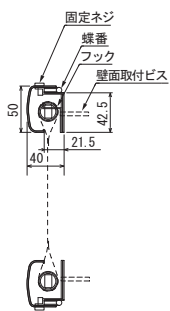

バナーホルダー **818**

→P.386

断面図(S=1/8)

姿図(S=1/8)

バナーホルダー **819**

→P.386

断面図(S=1/8)

姿図(S=1/8)

バナーホルダー **828**

→P.387

姿図(S=1/50)

突き出しフラッグ **842**

→P.388

姿図(S=1/8)

自立柱 **591KKタイプ**

→P.372

断面詳細図(S=1/4)

壁面・自立看板

電飾壁面看板 **F551** →P.377

姿図(S=1/40)

壁面取付金具詳細図(S=1/5)

断面詳細図(S=1/8)

電飾壁面看板 **F550** →P.378

姿図(S=1/40)

断面詳細図(S=1/4)

自立看板 **515** →P.380

姿図(S=1/40)

断面詳細図(S=1/4)

自立看板 **513** →P.380

姿図(S=1/40)

断面詳細図(S=1/4)