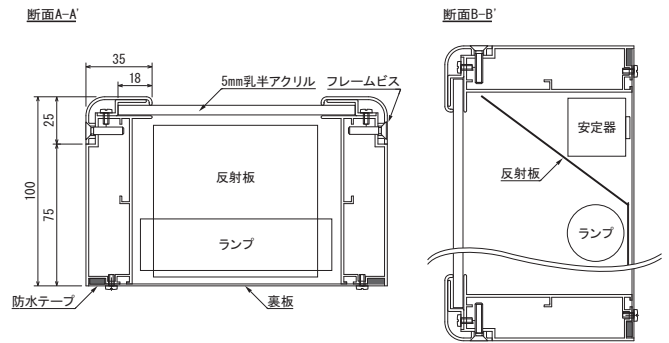

バナーホルダー **828**

→P.387

姿図(S=1/50)

突き出しフラッグ **842**

→P.388

姿図(S=1/8)

自立柱 **591KKタイプ**

→P.372

断面詳細図(S=1/4)

壁面・自立看板

電飾壁面看板 **F551** →P.377

姿図(S=1/40)

壁面取付金具詳細図(S=1/5)

断面詳細図(S=1/8)

電飾壁面看板 **F550** →P.378

姿図(S=1/40)

断面詳細図(S=1/4)

自立看板 **515** →P.380

姿図(S=1/40)

断面詳細図(S=1/4)

自立看板 **513** →P.380

姿図(S=1/40)

断面詳細図(S=1/4)