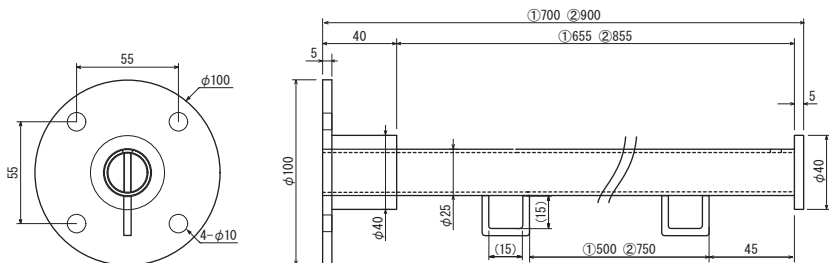

バナーホルダー **818**

→P.386

断面図(S=1/8)

姿図(S=1/8)

バナーホルダー **819**

→P.386

断面図(S=1/8)

姿図(S=1/8)

バナーホルダー **828**

→P.387

姿図(S=1/50)

突き出しフラッグ **842**

→P.388

姿図(S=1/8)

自立柱 **591KKタイプ**

→P.372

断面詳細図(S=1/4)

壁面・自立看板

電飾壁面看板 **F551** →P.377

姿図(S=1/40)

壁面取付金具詳細図(S=1/5)

断面詳細図(S=1/8)

電飾壁面看板 **F550** →P.378

姿図(S=1/40)

断面詳細図(S=1/4)

自立看板 **515** →P.380

姿図(S=1/40)

断面詳細図(S=1/4)

自立看板 **513** →P.380

姿図(S=1/40)

断面詳細図(S=1/4)