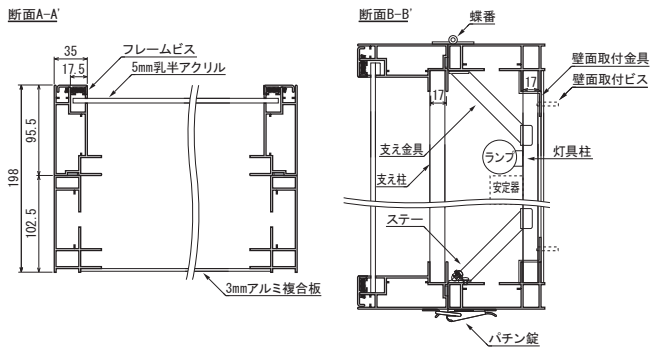

バナーホルダー **828**

→P.387

姿図(S=1/50)

突き出しフラッグ **842**

→P.388

姿図(S=1/8)

自立柱 **591KKタイプ**

→P.372

断面詳細図(S=1/4)

壁面・自立看板

電飾壁面看板 **F551** →P.377

姿図(S=1/40)

壁面取付金具詳細図(S=1/5)

断面詳細図(S=1/8)

電飾壁面看板 **F550** →P.378

姿図(S=1/40)

断面詳細図(S=1/4)

自立看板 **515** →P.380

姿図(S=1/40)

断面詳細図(S=1/4)

自立看板 **513** →P.380

姿図(S=1/40)

断面詳細図(S=1/4)