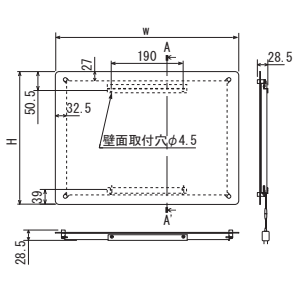

内照パネル

LED内照パネル **FE905 (A3)**

→P.149

姿図(S=1/20)

タテ設置の場合

ヨコ設置の場合

断面詳細図(S=1/8)

バナー・壁面・自立看板

バナーホルダー **818**

→P.386

断面図(S=1/8)

姿図(S=1/8)

バナーホルダー **819**

→P.386

断面図(S=1/8)

姿図(S=1/8)

バナーホルダー **828**

→P.387

姿図(S=1/50)

突き出しフラッグ **842**

→P.388

姿図(S=1/8)

自立柱 **591KKタイプ**

→P.372

断面詳細図(S=1/4)

自立看板 **515** →P.380

姿図(S=1/40)

断面詳細図(S=1/4)

自立看板 **513** →P.380

姿図(S=1/40)

断面詳細図(S=1/4)