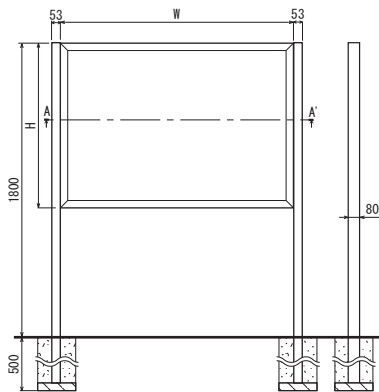

バナーホルダー **818**

→P.386

断面図(S=1/8)

姿図(S=1/8)

バナーホルダー **819**

→P.386

断面図(S=1/8)

姿図(S=1/8)

バナーホルダー **828**

→P.387

姿図(S=1/50)

突き出しフラッグ **842**

→P.388

姿図(S=1/8)

自立柱 **591KKタイプ**

→P.372

断面詳細図(S=1/4)

壁面・自立看板

電飾壁面看板 **F551** →P.377

姿図(S=1/40)

壁面取付金具詳細図(S=1/5)

断面詳細図(S=1/8)

電飾壁面看板 **F550** →P.378

姿図(S=1/40)

断面詳細図(S=1/4)

自立看板 **515** →P.380

姿図(S=1/40)

断面詳細図(S=1/4)

自立看板 **513** →P.380

姿図(S=1/40)

断面詳細図(S=1/4)