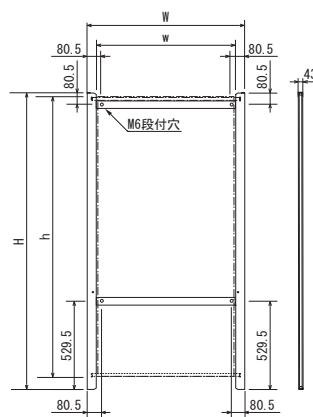

内照パネル

LED内照パネル **FE905 (A3)**

→P.149

姿図(S=1/20)

タテ設置の場合

ヨコ設置の場合

断面詳細図(S=1/8)

バナー・壁面・自立看板

バナーホルダー **818**

→P.386

断面図(S=1/8)

姿図(S=1/8)

バナーホルダー **819**

→P.386

断面図(S=1/8)

姿図(S=1/8)

バナーホルダー **828**

→P.387

姿図(S=1/50)

突き出しフラッグ **842**

→P.388

姿図(S=1/8)

自立柱 **591KKタイプ**

→P.372

断面詳細図(S=1/4)

壁面・自立看板

電飾壁面看板 **F551** →P.377

姿図(S=1/40)

壁面取付金具詳細図(S=1/5)

断面詳細図(S=1/8)

電飾壁面看板 **F550** →P.378

姿図(S=1/40)