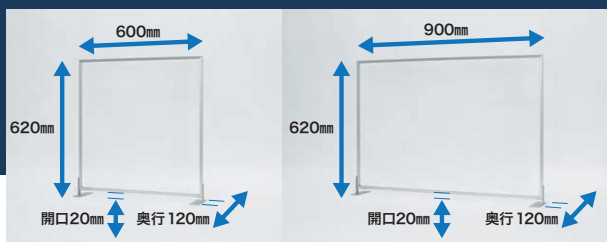

注文品番 **4370 C 600×620**
本体価格 **¥9,200**(税別)
重量1.4kg

注文品番 **4371 C 900×620**
本体価格 **¥9,800**(税別)
重量1.9kg