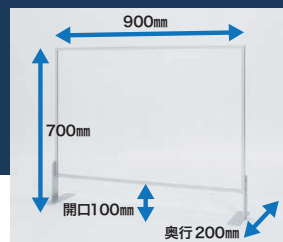

ワークスペースに

対面スペース、食堂に

フレーム付きなので

- アクリルの伸縮変形(そり、たわみ)角割れ回避。
- フレームに固定するので脚元のフレーム立てがガッチリ丈夫。
- 掃除しやすく、手の油や触ったあとが残りやすい。
- フレーム強度があるから薄いアクリル(2mm)を使えてコストも安い。

4370

4370/4371

4370

頭まで仕切れる 高さ620mm

コードや書類を通せる 下部開口20mm

接続、スタッキングしやすい
シンプルな脚部パネル立て

しっかり固定用の
クランプ金具(オプション)

4371/4370

4371

4370

4371

4371 クランプ金具

直立型 机、テーブル用

●高さ620mm 下部開口20mm ●幅600mmと900mm(特注サイズ対応可)

お手頃価格の新定番 在庫あり短納期対応商品 (4370/4371)

組み立て
不要

ローカウンター用

●高さ700mm 下部開口100mm

対面カウンターにはこれ

組み立て
不要

オプション クランプ金具

厚さ7~30mm、奥行30mm~の
机、テーブルにクランプ可能

注文品番 **4370 C 600×620**
本体価格 **¥9,200**(税別)
重量1.4kg

注文品番 **4371 C 900×620**
本体価格 **¥9,800**(税別)
重量1.9kg

注文品番 **4366 C 900×700**
本体価格 **¥12,800**(税別)
重量2.6kg

クランプ金具 2ケセット
価格
¥1,500(税別)