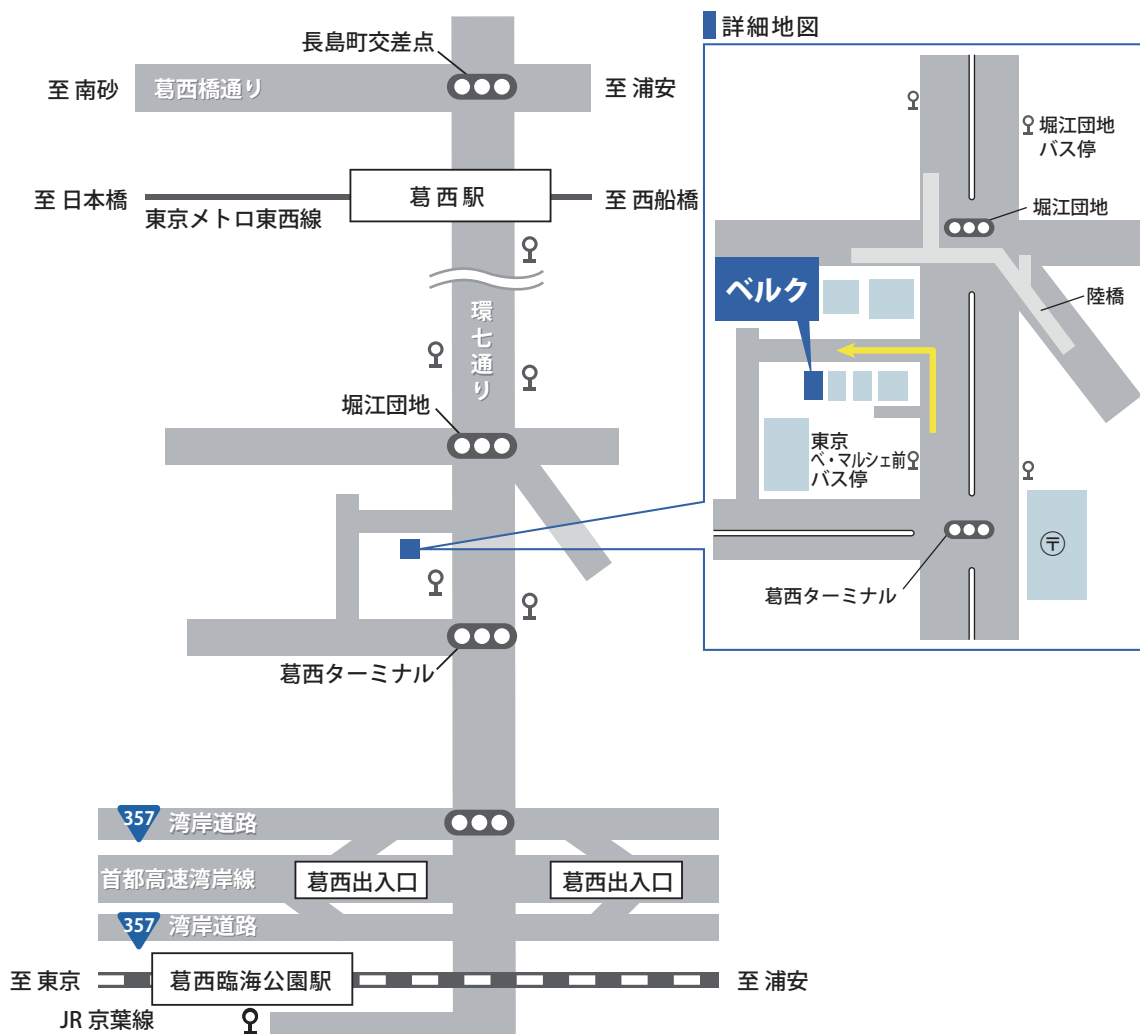

株式会社ベルク 東京本社・ショールームのご案内

株式会社ベルク 東京本社・ショールーム

住所 〒134-0086 東京都江戸川区臨海町3-6-3

電話番号 (03) 3877-1880

交通

【電車でお越しの方】

- JR京葉線より
葛西臨海公園駅下車（約1.3km）
都営バス「臨海28系統」葛西駅方面行き
東京ベ・マルシェ前下車、徒歩3分
- 東京メトロ東西線より
葛西駅下車（約2km）
都営バス「臨海28系統」堀江団地下車、
徒歩3分

【車でお越しの方】

- 湾岸道路（357号）・葛西臨海公園方面より
環七通りを一之江、葛西駅方面へ、
葛西ターミナル交差点すぎ堀江団地交差点
手前、路地左折すぐ
- 一之江・葛西方面より
環七通りを湾岸道路（357号）へ、
葛西ターミナル交差点をUターンし、
路地左折すぐ