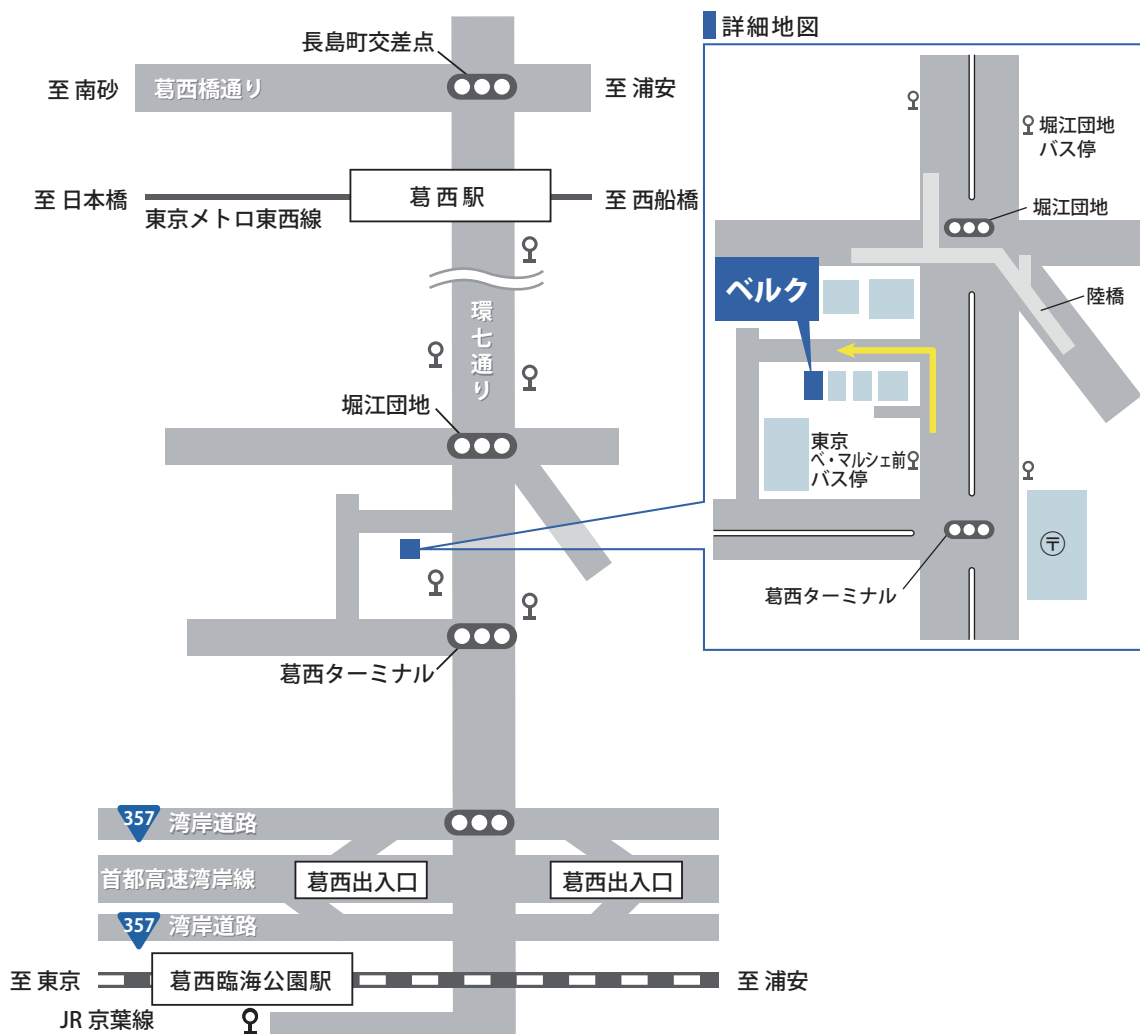

株式会社ベルク 東京本社・ショールームのご案内

株式会社ベルク 東京本社・ショールーム

住 所 〒134-0086 東京都江戸川区臨海町3-6-3

電話番号 (03) 3877-1880

交 通

【電車でお越しの方】

●JR京葉線より

葛西臨海公園駅下車（約1.3km）
都営バス「臨海28系統」葛西駅方面行き
東京ベ・マルシェ前下車、徒歩3分

●東京メトロ東西線より

葛西駅下車（約2km）
都営バス「臨海28系統」堀江団地下車、
徒歩3分

【車でお越しの方】

●湾岸道路（357号）・葛西臨海公園方面より

環七通りを一之江、葛西駅方面へ、
葛西ターミナル交差点すぎ堀江団地交差点
手前、路地左折すぐ

●一之江・葛西方面より

環七通りを湾岸道路（357号）へ、
葛西ターミナル交差点をUターンし、
路地左折すぐ