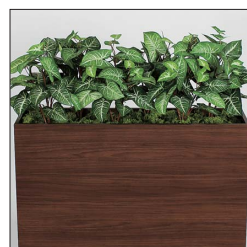

パーティション BOXプランター

新感覚のBOXプランター、アイアン風の脚部が圧迫感なくオシャレ。
飲食店、フードコート、カフェ、オフィス、施設まで使いやすいデザインです。

GR2278×3

ワイド900mm幅で接続しやすいサイズ。
木目のBOXと黒の脚、グリーンの相性がいいのでオシャレに見えます。

GR2276

GR2280

GR2278

GR2282

GR2276

GR2280

GR2282

注文品番	本体価格(税込価格)	スタンド台外寸法 w×h×d (mm)	外寸法 W×H×D (mm)	重量 (kg)
GR2276	¥109,000 (¥119,900)	900×900×250	1000×1160×350	16.2
GR2280	¥108,000 (¥118,800)	900×900×250	1000×1180×450	16.3
GR2278	¥110,000 (¥121,000)	900×900×250	900×1190×550	16.7
GR2282	¥102,000 (¥112,200)	900×900×250	1000×1260×400	16.4