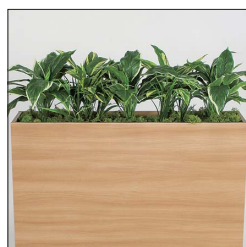

パーティション BOXプランター

新感覚のBOXプランター、アイアン風の脚部が圧迫感なくオシャレ。
飲食店、フードコート、カフェ、オフィス、施設まで使いやすいデザインです。

GR2278×3

ワイド900mm幅で接続しやすいサイズ。
木目のBOXと黒の脚、グリーンの相性がいいのでオシャレに見えます。

GR2276

GR2280

GR2278

GR2282

GR2276

GR2280

GR2282

注文品番	本体価格(税込価格)	スタンド台外寸法 w×h×d (mm)	外寸法 W×H×D (mm)	重量 (kg)
GR2276	¥109,000 (¥119,900)	900×900×250	1000×1160×350	16.2
GR2280	¥108,000 (¥118,800)	900×900×250	1000×1180×450	16.3
GR2278	¥110,000 (¥121,000)	900×900×250	900×1190×550	16.7
GR2282	¥102,000 (¥112,200)	900×900×250	1000×1260×400	16.4