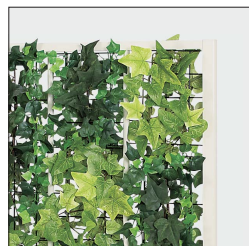

GR2274

グリーンの様相が表と逆になります。

裏側(両面仕様)

GR2274表側

GR2275

グリーンの様相が表と逆になります。

裏側(両面仕様)

GR2275表側

注文品番	本体価格(税込価格)	パネル部分外寸法 w×h×d (mm)	外寸法 W×H×D (mm)	重量 (kg)
GR2274	¥94,200(¥103,620)	900×1300×19	921×1300×400	7.0

本 体：アルミ押出材アイボリーアルマイト仕上・スチール金網焼付塗装
脚：スチール焼付塗装 スタンド(157)詳細→P.290
装 飾：造花 組立式

注文品番	本体価格(税込価格)	パネル部分外寸法 w×h×d (mm)	外寸法 W×H×D (mm)	重量 (kg)
GR2275	¥120,000(¥132,000)	900×1600×19	921×1600×400	8.4