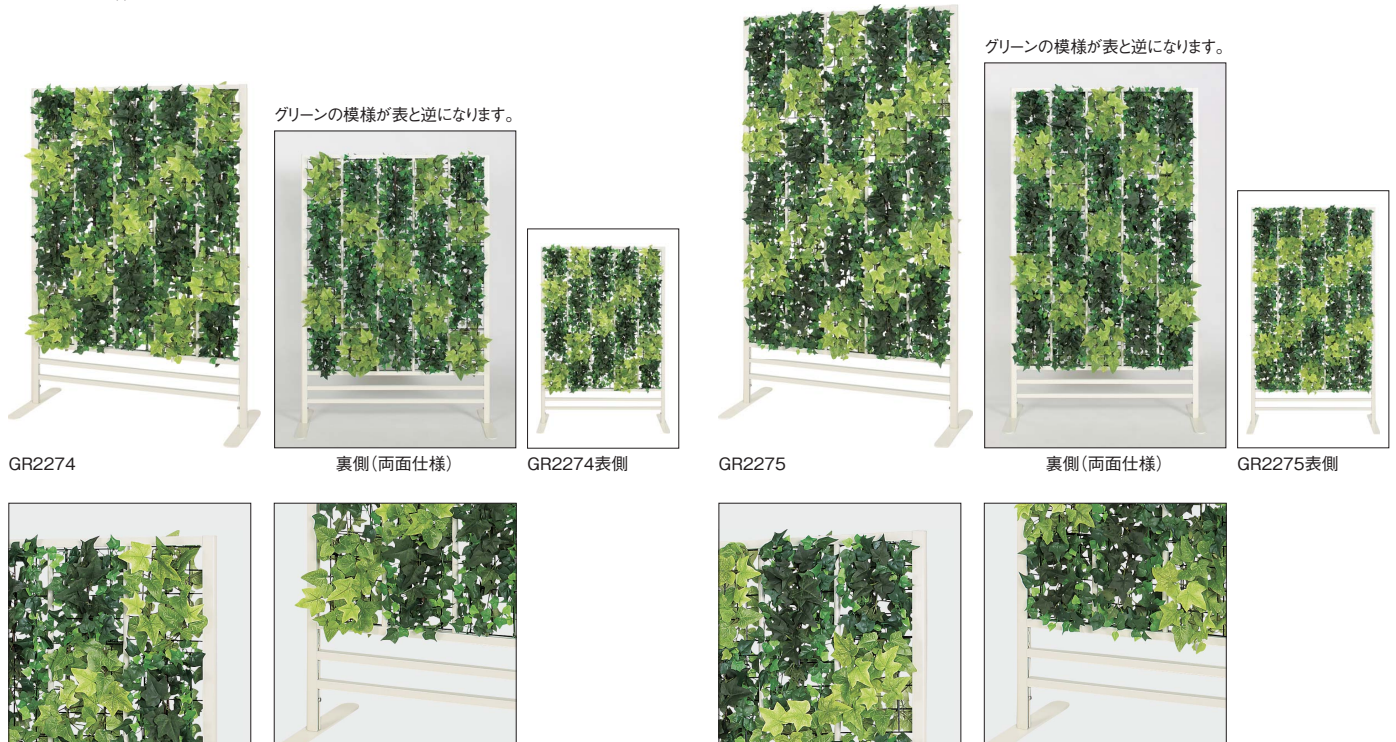

設置方法

設置
→P.287
GR78 P.165下部

規格サイズのみとなります

オーダー規格
受注生産品

GR2274×2

GR2275×2

グリーンスタンド

全面を覆い隠したい時に使う全面グリーン敷き詰めタイプ。
グリーン感が増します。

GR2274

グリーンの様相が表と逆になります。

裏側(両面仕様)

GR2274表側

GR2275

グリーンの様相が表と逆になります。

裏側(両面仕様)

GR2275表側

注文品番	本体価格(税込価格)	パネル部分外寸法 w×h×d (mm)	外寸法 W×H×D (mm)	重量 (kg)
GR2274	¥94,200(¥103,620)	900×1300×19	921×1300×400	7.0

本 体：アルミ押出材アイボリーアルマイト仕上・スチール金網焼付塗装
脚：スチール焼付塗装 スタンド(157)詳細→P.290
装 飾：造花 組立式

注文品番	本体価格(税込価格)	パネル部分外寸法 w×h×d (mm)	外寸法 W×H×D (mm)	重量 (kg)
GR2275	¥120,000(¥132,000)	900×1600×19	921×1600×400	8.4