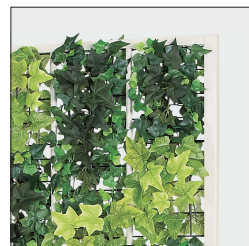

GR2274

グリーンの様相が表と逆になります。

裏側(両面仕様)

GR2274表側

GR2275

グリーンの様相が表と逆になります。

裏側(両面仕様)

GR2275表側

注文品番	本体価格(税込価格)	パネル部分外寸法 w×h×d (mm)	外寸法 W×H×D (mm)	重量 (kg)
GR2274	¥94,200(¥103,620)	900×1300×19	921×1300×400	7.0

本 体：アルミ押出材アイボリーアルマイト仕上・スチール金網焼付塗装
脚：スチール焼付塗装 スタンド(157)詳細→P.290
装 飾：造花 組立式

注文品番	本体価格(税込価格)	パネル部分外寸法 w×h×d (mm)	外寸法 W×H×D (mm)	重量 (kg)
GR2275	¥120,000(¥132,000)	900×1600×19	921×1600×400	8.4