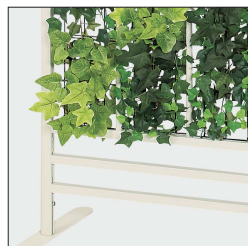

設置方法

設置
→P.287
GR78 P.165下部

規格サイズのみとなります

オーダー規格
受注生産品

GR2274×2

GR2275×2

グリーンスタンド

全面を覆い隠したい時に使う全面グリーン敷き詰めタイプ。
グリーン感が増します。

GR2274

グリーンの様相が表と逆になります。

裏側(両面仕様)

GR2274表側

GR2275

グリーンの様相が表と逆になります。

裏側(両面仕様)

GR2275表側