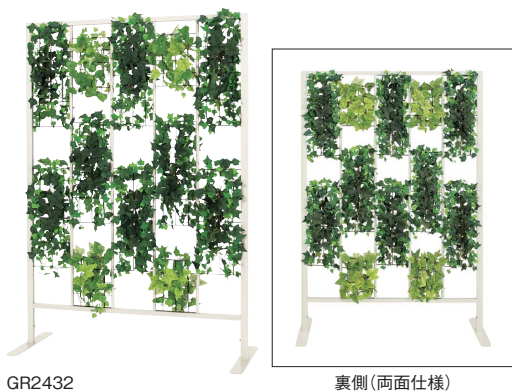

パーテーション

パネルパーテーション

仕切り感を増したい空間向けのツールタイプと全面グリーンタイプ。
窓枠スタイルとグリーンアレンジは、バランスのとれた綺麗なデザインで、
上品に空間を演出します。

GR2013 P.164, GR2015

グリーンアレンジと隙間のバランスがおしゃれに配列された、
インテリア感覚のランダムグリーンタイプ。

GR2432

裏側(両面仕様)

GR2015

裏側(両面仕様)

注文品番	本体価格(税込価格)	パネル部分外寸法 w×h×d (mm)	外寸法 W×H×D (mm)	重量 (kg)
GR2432	¥64,500(¥70,950)	900×1300×19	921×1300×400	6.0

本 体：アルミ押出材アイボリーアルマイト仕上・スチール金網焼付塗装
脚：スチール焼付塗装 スタンド(130)詳細→P.290
装 飾：造花 組立式

注文品番	本体価格(税込価格)	パネル部分外寸法 w×h×d (mm)	外寸法 W×H×D (mm)	重量 (kg)
GR2015	¥64,500(¥70,950)	900×1300×19	921×1300×400	6.0