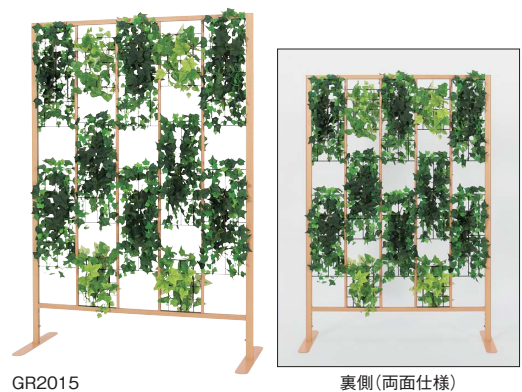

パーテーション

パネルパーテーション

仕切り感を増したい空間向けのツールタイプと全面グリーンタイプ。
窓枠スタイルとグリーンアレンジは、バランスのとれた綺麗なデザインで、
上品に空間を演出します。

GR2013 P.164, GR2015

グリーンアレンジと隙間のバランスがおしゃれに配列された、
インテリア感覚のランダムグリーンタイプ。

GR2432

裏側(両面仕様)

GR2015

裏側(両面仕様)

注文品番	本体価格(税込価格)	パネル部分外寸法 w×h×d (mm)	外寸法 W×H×D (mm)	重量 (kg)
GR2432	¥64,500(¥70,950)	900×1300×19	921×1300×400	6.0

本 体：アルミ押出材アイボリーアルマイト仕上・スチール金網焼付塗装
脚：スチール焼付塗装 スタンド(130)詳細→P.290
装 飾：造花 組立式

注文品番	本体価格(税込価格)	パネル部分外寸法 w×h×d (mm)	外寸法 W×H×D (mm)	重量 (kg)
GR2015	¥64,500(¥70,950)	900×1300×19	921×1300×400	6.0