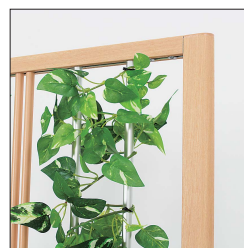

## パネルパーティション

空間をインテリア感覚で、手軽におしゃれに間仕切りできるカジュアルなパーティション。グリーンアレンジやシルエットがスタイリッシュで、いろいろなシーンで使いやすいです。

GR2431

オフィスやショールームで簡単にゾーニングできる、シンプルスタイルのグリーンカーテンタイプ。

GR2431

裏側(両面仕様)

GR2013

裏側(両面仕様)

注文品番	本体価格(税込価格)	パネル部分外寸法 w×h×d (mm)	外寸法 W×H×D (mm)	重量 (kg)
<b>GR2431</b>	¥55,800(¥61,380)	900×1300×19	921×1300×400	5.8

本 体：アルミ押出材アイボリーアルマイト仕上・  
アルミ押出材シルバーアルマイト仕上  
脚：スチール焼付塗装 スタンド(129)詳細→P.290  
装 飾：造花 組立式