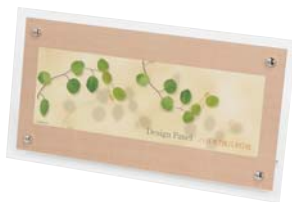

フォトスタンド

思い出の写真やポストカードなどが飾れます。
卓上と壁掛けの両方でお使いいただけます。

NA(ナチュラル)

22×22

SP(セピア)

22×22

NA(ナチュラル)

20×37

SP(セピア)

20×37

吊り金具が付いているので壁に掛けることもできます。
※付属のひもを使うと、ひもは上部から出て見えるようになります。

ミニパネル P701

注文品番	カラー	サイズ	価格(税抜)	外寸法 幅×高さ×奥行(mm)	スタンド含む 奥行(mm)	有効画面寸法 幅×高さ(mm)	重量 (kg)	JAN
P701	NA	22×22	¥2,100	220×220×14	85	150×150	0.3	215982
P701	SP	22×22	¥2,100	220×220×14	85	150×150	0.3	216002
P701	NA	20×37	¥2,500	370×200×14	85	300×130	0.4	215999
P701	SP	20×37	¥2,500	370×200×14	85	300×130	0.4	216019

材質：MDF・アクリル
付属品：吊りひも・スタンド

アクリルとバックボードの間にセットして使います。
スッキリ、シャープなイメージになります。

■セット方法

化粧ナットを取り外して作品を出し入れします。

シンプルなスタンド付き。

NA(ナチュラル)

22×22

SP(セピア)

22×22

NA(ナチュラル)

20×37

SP(セピア)

20×37

吊り金具が付いているので壁に掛けることもできます。
※壁側のフックは付属しません。

ミニパネル P702

注文品番	カラー	サイズ	価格(税抜)	外寸法 幅×高さ×奥行(mm)	スタンド含む 奥行(mm)	有効画面寸法 幅×高さ(mm)	重量 (kg)	JAN
P702	NA	22×22	¥2,600	220×220×16	101	220×164	0.3	216026
P702	SP	22×22	¥2,600	220×220×16	101	220×164	0.3	216040
P702	NA	20×37	¥3,200	370×200×16	101	370×149	0.5	216033
P702	SP	20×37	¥3,200	370×200×16	101	370×149	0.5	216057