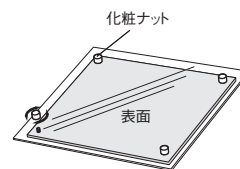

SP(セピア)

20×37

吊り金具が付いているので壁に掛けることもできます。
※付属のひもを使うと、ひもは上部から出て見えるようになります。

ミニパネル P701

注文品番	カラー	サイズ	価格(税抜)	外寸法 幅×高さ×奥行(mm)	スタンド含む 奥行(mm)	有効画面寸法 幅×高さ(mm)	重量 (kg)	JAN
P701	NA	22×22	¥2,100	220×220×14	85	150×150	0.3	215982
P701	SP	22×22	¥2,100	220×220×14	85	150×150	0.3	216002
P701	NA	20×37	¥2,500	370×200×14	85	300×130	0.4	215999
P701	SP	20×37	¥2,500	370×200×14	85	300×130	0.4	216019

材質：MDF・アクリル
付属品：吊りひも・スタンド

アクリルとバックボードの間にセットして使います。
スッキリ、シャープなイメージになります。

■セット方法

化粧ナットを取り外して作品を出し入れします。

シンプルなスタンド付き。

NA(ナチュラル)

22×22

SP(セピア)

22×22

NA(ナチュラル)

20×37

SP(セピア)

20×37

吊り金具が付いているので壁に掛けることもできます。
※壁側のフックは付属しません。

ミニパネル P702

注文品番	カラー	サイズ	価格(税抜)	外寸法 幅×高さ×奥行(mm)	スタンド含む 奥行(mm)	有効画面寸法 幅×高さ(mm)	重量 (kg)	JAN
P702	NA	22×22	¥2,600	220×220×16	101	220×164	0.3	216026
P702	SP	22×22	¥2,600	220×220×16	101	220×164	0.3	216040
P702	NA	20×37	¥3,200	370×200×16	101	370×149	0.5	216033
P702	SP	20×37	¥3,200	370×200×16	101	370×149	0.5	216057