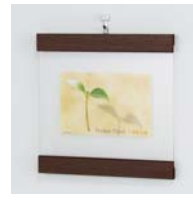

材質：MDF・アクリル
付属品：吊りひも・スタンド

アクリルとバックボードの間にセットして使います。
スッキリ、シャープなイメージになります。

■セット方法

化粧ナットを取り外して作品を出し入れします。

シンプルなスタンド付き。

NA(ナチュラル)

22×22

SP(セピア)

22×22

NA(ナチュラル)

20×37

SP(セピア)

20×37

吊り金具が付いているので壁に掛けることもできます。
※壁側のフックは付属しません。

ミニパネル P702

注文品番	カラー	サイズ	価格(税抜)	外寸法 幅×高さ×奥行(mm)	スタンド含む 奥行(mm)	有効画面寸法 幅×高さ(mm)	重量 (kg)	JAN
P702	NA	22×22	¥2,600	220×220×16	101	220×164	0.3	216026
P702	SP	22×22	¥2,600	220×220×16	101	220×164	0.3	216040
P702	NA	20×37	¥3,200	370×200×16	101	370×149	0.5	216033
P702	SP	20×37	¥3,200	370×200×16	101	370×149	0.5	216057

材質：MDF・アクリル
付属品：吊具・ネジ

アクリルと艶消しアクリルの間にセットして使います。
2軸のサイドフレームがおしゃれです。

■セット方法

裏板押さえを回転させて、裏面の透明板を取り外し、作品を出し入れします。

アクリルと艶消しアクリルの間にセットします。

NA(ナチュラル)

22×22

SP(セピア)

22×22

NA(ナチュラル)

20×37

SP(セピア)

20×37

吊り金具が付いているので壁に掛けることもできます。

ミニパネル P707

注文品番	カラー	サイズ	価格(税抜)	外寸法 幅×高さ×奥行(mm)	スタンド含む 奥行(mm)	有効画面寸法 幅×高さ(mm)	重量 (kg)	JAN
P707	NA	22×22	¥2,800	225×225×17	117	220×220	0.4	216064
P707	SP	22×22	¥2,800	225×225×17	117	220×220	0.4	216088
P707	NA	20×37	¥3,400	375×205×17	117	370×200	0.5	216071
P707	SP	20×37	¥3,400	375×205×17	117	370×200	0.5	216095