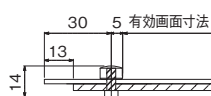

フォトスタンド

思い出の写真やポストカードなどが飾れます。
卓上と壁掛けの両方でお使いいただけます。

吊り金具が付いているので壁に掛けることもできます。
※付属のひもを使うと、ひもは上部から出て見えるようになります。

ミニパネル P701

注文品番	カラー	サイズ	価格(税抜)	外寸法 幅×高さ×奥行(mm)	スタンド含む 奥行(mm)	有効画面寸法 幅×高さ(mm)	重量 (kg)	JAN
P701	NA	22×22	¥2,100	220×220×14	85	150×150	0.3	215982
P701	SP	22×22	¥2,100	220×220×14	85	150×150	0.3	216002
P701	NA	20×37	¥2,500	370×200×14	85	300×130	0.4	215999
P701	SP	20×37	¥2,500	370×200×14	85	300×130	0.4	216019

材質：MDF・アクリル
付属品：吊りひも・スタンド

アクリルとバックボードの間にセットして使います。
スッキリ、シャープなイメージになります。

■セット方法

化粧ナットを取り外して作品を出し入れします。

シンプルなスタンド付き。

吊り金具が付いているので壁に掛けることもできます。
※壁側のフックは付属しません。

ミニパネル P702

注文品番	カラー	サイズ	価格(税抜)	外寸法 幅×高さ×奥行(mm)	スタンド含む 奥行(mm)	有効画面寸法 幅×高さ(mm)	重量 (kg)	JAN
P702	NA	22×22	¥2,600	220×220×16	101	220×164	0.3	216026
P702	SP	22×22	¥2,600	220×220×16	101	220×164	0.3	216040
P702	NA	20×37	¥3,200	370×200×16	101	370×149	0.5	216033
P702	SP	20×37	¥3,200	370×200×16	101	370×149	0.5	216057

材質：MDF・アクリル
付属品：吊具・ネジ

アクリルと艶消しアクリルの間にセットして使います。
2軸のサイドフレームがおしゃれです。

■セット方法

裏板押さえを回転させて、裏面の透明板を取り外し、作品を出し入れします。

アクリルと艶消しアクリルの間にセットします。

吊り金具が付いているので壁に掛けることもできます。

ミニパネル P707

注文品番	カラー	サイズ	価格(税抜)	外寸法 幅×高さ×奥行(mm)	スタンド含む 奥行(mm)	有効画面寸法 幅×高さ(mm)	重量 (kg)	JAN
P707	NA	22×22	¥2,800	225×225×17	117	220×220	0.4	216064
P707	SP	22×22	¥2,800	225×225×17	117	220×220	0.4	216088
P707	NA	20×37	¥3,400	375×205×17	117	370×200	0.5	216071
P707	SP	20×37	¥3,400	375×205×17	117	370×200	0.5	216095

材質：アルミ・スチール
付属品：吊具・吊りひも・スタンド・マグネット

マグネットでセットするピンナップタイプです。
自由な位置にレイアウトができます。

■セット方法

マグネットで自由な位置にピンナップができます。

ワンタッチスタンド付