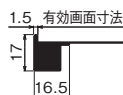

フォトスタンド

思い出の写真やポストカードなどが飾れます。
卓上と壁掛けの両方でお使いいただけます。

吊り金具が付いているので壁に掛けることもできます。
※付属のひもを使うと、ひもは上部から出て見えるようになります。

ミニパネル P701

注文品番	カラー	サイズ	価格(税抜)	外寸法 幅×高さ×奥行(mm)	スタンド含む 奥行(mm)	有効画面寸法 幅×高さ(mm)	重量 (kg)	JAN
P701	NA	22×22	¥2,100	220×220×14	85	150×150	0.3	215982
P701	SP	22×22	¥2,100	220×220×14	85	150×150	0.3	216002
P701	NA	20×37	¥2,500	370×200×14	85	300×130	0.4	215999
P701	SP	20×37	¥2,500	370×200×14	85	300×130	0.4	216019

材質：MDF・アクリル
付属品：吊りひも・スタンド

アクリルとバックボードの間にセットして使います。
スッキリ、シャープなイメージになります。

■セット方法

化粧ナットを取り外して作品を出し入れします。

シンプルなスタンド付き。

吊り金具が付いているので壁に掛けることもできます。
※壁側のフックは付属しません。

ミニパネル P702

注文品番	カラー	サイズ	価格(税抜)	外寸法 幅×高さ×奥行(mm)	スタンド含む 奥行(mm)	有効画面寸法 幅×高さ(mm)	重量 (kg)	JAN
P702	NA	22×22	¥2,600	220×220×16	101	220×164	0.3	216026
P702	SP	22×22	¥2,600	220×220×16	101	220×164	0.3	216040
P702	NA	20×37	¥3,200	370×200×16	101	370×149	0.5	216033
P702	SP	20×37	¥3,200	370×200×16	101	370×149	0.5	216057

材質：MDF・アクリル
付属品：吊具・ネジ

アクリルと艶消しアクリルの間にセットして使います。
2軸のサイドフレームがおしゃれです。

■セット方法

裏板押さえを回転させて、裏面の透明板を取り外し、作品を出し入れします。

アクリルと艶消しアクリルの間にセットします。

吊り金具が付いているので壁に掛けることもできます。

ミニパネル P707

注文品番	カラー	サイズ	価格(税抜)	外寸法 幅×高さ×奥行(mm)	スタンド含む 奥行(mm)	有効画面寸法 幅×高さ(mm)	重量 (kg)	JAN
P707	NA	22×22	¥2,800	225×225×17	117	220×220	0.4	216064
P707	SP	22×22	¥2,800	225×225×17	117	220×220	0.4	216088
P707	NA	20×37	¥3,400	375×205×17	117	370×200	0.5	216071
P707	SP	20×37	¥3,400	375×205×17	117	370×200	0.5	216095

材質：アルミ・スチール
付属品：吊具・吊りひも・スタンド・マグネット

マグネットでセットするピンナップタイプです。
自由な位置にレイアウトができます。

■セット方法

マグネットで自由な位置にピンナップができます。

ワンタッチスタンド付