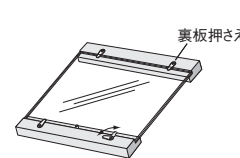

材質：MDF・アクリル
付属品：吊りひも・スタンド

アクリルとバックボードの間にセットして使います。
スッキリ、シャープなイメージになります。

■セット方法

化粧ナットを取り外して作品を出し入れします。

シンプルなスタンド付き。

NA(ナチュラル)

22×22

SP(セピア)

22×22

NA(ナチュラル)

20×37

SP(セピア)

20×37

吊り金具が付いているので壁に掛けることもできます。
※壁側のフックは付属しません。

ミニパネル P702

注文品番	カラー	サイズ	価格(税抜)	外寸法 幅×高さ×奥行(mm)	スタンド含む 奥行(mm)	有効画面寸法 幅×高さ(mm)	重量 (kg)	JAN
P702	NA	22×22	¥2,600	220×220×16	101	220×164	0.3	216026
P702	SP	22×22	¥2,600	220×220×16	101	220×164	0.3	216040
P702	NA	20×37	¥3,200	370×200×16	101	370×149	0.5	216033
P702	SP	20×37	¥3,200	370×200×16	101	370×149	0.5	216057

材質：MDF・アクリル
付属品：吊具・ネジ

アクリルと艶消しアクリルの間にセットして使います。
2軸のサイドフレームがおしゃれです。

■セット方法

裏板押さえを回転させて、裏面の透明板を取り外し、作品を出し入れします。

アクリルと艶消しアクリルの間にセットします。

NA(ナチュラル)

22×22

SP(セピア)

22×22

NA(ナチュラル)

20×37

SP(セピア)

20×37

吊り金具が付いているので壁に掛けることもできます。

ミニパネル P707

注文品番	カラー	サイズ	価格(税抜)	外寸法 幅×高さ×奥行(mm)	スタンド含む 奥行(mm)	有効画面寸法 幅×高さ(mm)	重量 (kg)	JAN
P707	NA	22×22	¥2,800	225×225×17	117	220×220	0.4	216064
P707	SP	22×22	¥2,800	225×225×17	117	220×220	0.4	216088
P707	NA	20×37	¥3,400	375×205×17	117	370×200	0.5	216071
P707	SP	20×37	¥3,400	375×205×17	117	370×200	0.5	216095