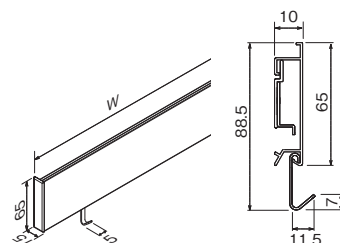

マグネットで掲示できます。 スライド可能なフック付き。