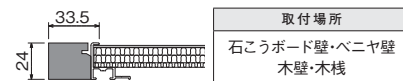

マグネット、スライド可能なフック付き。ドット柄のデザインで、見た目にもオシャレ。掲示物の位置合わせにも便利。

フック付マグネットボードは、特注にて
直付け仕様にする事ができます

注文品番 MR9900
商品の品番をご指示ください。
(例) MR9900—MR4053 取付方法(39)→P.106