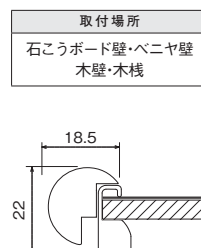

ウッディボード 450×600mm

注文品番	カラー	価格(税別)	JAN
MR4031	ナチュラル	¥10,200	806982
MR4034	セピア	¥10,200	807019

外寸法：幅610×高さ474×奥行22mm 重量：1.4kg
 材質：(本体)アルミ・スチール木目シート貼り
 付属品：マグネット(M-5010)6ヶ・石こうボード用フック
 壁取付け(37)→P.106

木目調でドットデザインのマグネットボードです。
 シンプルでオシャレに飾れます。

MR4033

ウッディボード 600×900mm

注文品番	カラー	価格(税別)	JAN
MR4032	ナチュラル	¥14,200	806999
MR4035	セピア	¥14,200	807026

外寸法：幅900×高さ629×奥行22mm 重量：2.4kg
 材質：(本体)アルミ・スチール木目シート貼り
 付属品：マグネット(M-5010)8ヶ・石こうボード用フック
 壁取付け(37)→P.106

木目調でドットデザインのマグネットボードです。
 シンプルでオシャレに飾れます。

ドット柄デザインで見た目にも
 オシャレ。掲示物の位置合わせ
 にも便利。

取付場所
 石こうボード壁・ベニヤ壁
 木壁・木枠

マグネットボード

マグネットバー 600mm

注文品番	カラー	価格(税別)	JAN
MR4140	アイボリー	¥5,000	808863
MR4142	セピア	¥5,000	808887

外寸法：幅604×高さ65×奥行15mm 重量：0.5kg
 材質：(本体)アルミ・スチール木目シート貼り (キャップ)樹脂
 付属品：マグネット(M-5010)4ヶ・フック2ヶ・壁取付金具・
 石こうボード用ピン・木壁用ネジ
 壁取付け(38)→P.106
 安全荷重：ピン5kg/ネジ10kg(フック1ヶあたり2kgまで)

フック付で連フックとしても使えます。
 小物整理とちょっとしたものが掲示できます。

マグネットバー 900mm

注文品番	カラー	価格(税別)	JAN
MR4141	アイボリー	¥6,000	808870
MR4143	セピア	¥6,000	808894

外寸法：幅904×高さ65×奥行15mm 重量：0.7kg
 材質：(本体)アルミ・スチール木目シート貼り (キャップ)樹脂
 付属品：マグネット(M-5010)6ヶ・フック3ヶ・壁取付金具・
 石こうボード用ピン・木壁用ネジ
 壁取付け(38)→P.106
 安全荷重：ピン5kg/ネジ10kg(フック1ヶあたり2kgまで)