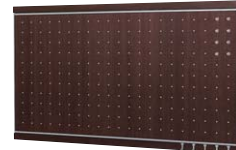

ナチュラル

セピア

フック付マグネットボード 450×600mm

注文品番	カラー	価格(税別)	JAN
MR4051	ナチュラル	¥11,300	807538
MR4055	セピア	¥11,300	807576

外寸法：幅605×高さ506×奥行24mm 重量：2.1kg
材質：(本体)アルミ・スチール木目シート貼り・木質ボード
(フック)スチールメッキ
付属品：マグネット(M-5010)6ヶ・フック4ヶ・壁取付金具・
石こうボード用ピン・木壁用ネジ
壁取付け(36)→P.106
安全荷重：ピン5kg/ネジ5kg(フック1ヶあたり1kgまで)

木目調でドットデザインのマグネットボードです。
フックが付いて小物も掛けられます。

ナチュラル

セピア

フック付マグネットボード 450×900mm

注文品番	カラー	価格(税別)	JAN
MR4118	ナチュラル	¥14,800	808566
MR4119	セピア	¥14,800	808573

外寸法：幅895×高さ506×奥行24mm 重量：3.0kg
材質：(本体)アルミ・スチール木目シート貼り・木質ボード
(フック)スチールメッキ
付属品：マグネット(M-5010)8ヶ・フック5ヶ・壁取付金具・
石こうボード用ピン・木壁用ネジ
壁取付け(36)→P.106
安全荷重：ピン5kg/ネジ5kg(フック1ヶあたり1kgまで)

木目調でドットデザインのマグネットボードです。
フックが付いて小物も掛けられます。

ナチュラル

セピア

フック付マグネットボード 600×900mm

注文品番	カラー	価格(税別)	JAN
MR4052	ナチュラル	¥15,700	807545
MR4056	セピア	¥15,700	807583

外寸法：幅895×高さ661×奥行24mm 重量：3.6kg
材質：(本体)アルミ・スチール木目シート貼り・木質ボード
(フック)スチールメッキ
付属品：マグネット(M-5010)8ヶ・フック5ヶ・壁取付金具・
石こうボード用ピン・木壁用ネジ
壁取付け(36)→P.106
安全荷重：ピン5kg/ネジ5kg(フック1ヶあたり1kgまで)

木目調でドットデザインのマグネットボードです。
フックが付いて小物も掛けられます。

ナチュラル

セピア

フック付マグネットボード 900×1200mm

注文品番	カラー	価格(税別)	JAN
MR4053	ナチュラル	¥25,800	807552
MR4057	セピア	¥25,800	807590

外寸法：幅1169×高さ953×奥行24mm 重量：6.1kg
材質：(本体)アルミ・スチール木目シート貼り・木質ボード
(フック)スチールメッキ
付属品：マグネット(M-5010)10ヶ・フック6ヶ・壁取付金具・
石こうボード用ピン・木壁用ネジ
壁取付け(36)→P.106
安全荷重：ピン5kg/ネジ5kg(フック1ヶあたり1kgまで)