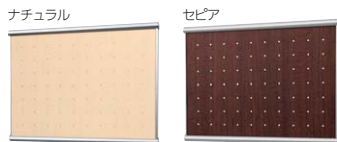

木目調でドットデザインのマグネットボードです。
フックが付いて小物も掛けられます。

ナチュラル

セピア

フック付マグネットボード 600×900mm

注文品番	カラー	価格(税別)	JAN
MR4052	ナチュラル	¥15,700	807545
MR4056	セピア	¥15,700	807583

外寸法：幅895×高さ661×奥行24mm 重量：3.6kg
材質：(本体)アルミ・スチール木目シート貼り・木質ボード
(フック)スチールメッキ
付属品：マグネット(M-5010)8ヶ・フック5ヶ・壁取付金具・
石こうボード用ピン・木壁用ネジ
壁取付け(36)→P.106
安全荷重：ピン5kg/ネジ5kg(フック1ヶあたり1kgまで)

木目調でドットデザインのマグネットボードです。
フックが付いて小物も掛けられます。

ナチュラル

セピア

フック付マグネットボード 900×1200mm

注文品番	カラー	価格(税別)	JAN
MR4053	ナチュラル	¥25,800	807552
MR4057	セピア	¥25,800	807590

外寸法：幅1169×高さ953×奥行24mm 重量：6.1kg
材質：(本体)アルミ・スチール木目シート貼り・木質ボード
(フック)スチールメッキ
付属品：マグネット(M-5010)10ヶ・フック6ヶ・壁取付金具・
石こうボード用ピン・木壁用ネジ
壁取付け(36)→P.106
安全荷重：ピン5kg/ネジ5kg(フック1ヶあたり1kgまで)

木目調でドットデザインのマグネットボードです。
フックが付いて小物も掛けられます。

マグネット、スライド可能なフック付き。ドット柄のデザインで、見た目にもオシャレ。掲示物の位置合わせにも便利。

フック付マグネットボードは、特注にて
直付け仕様にする事ができます

注文品番 MR9900
商品の品番をご指示ください。
(例) MR9900—MR4053 取付方法(39)→P.106

ウッディボード 300×450mm

注文品番	カラー	価格(税別)	JAN
MR4030	ナチュラル	¥7,400	806975
MR4033	セピア	¥7,400	807002

外寸法：幅455×高さ329×奥行22mm 重量：0.9kg
 材質：(本体)アルミ・スチール木目シート貼り
 付属品：マグネット(M-5010)4ヶ・石こうボード用フック
 壁取付け(37)→P.106

木目調でドットデザインのマグネットボードです。
 シンプルでオシャレに飾れます。