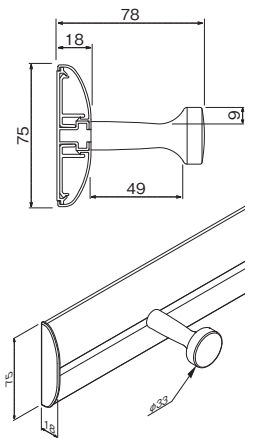

ハンガーフック

服やバッグを掛けることができる、便利なハンガーフックシリーズです。フック部が大きく実用的なものなど種類が豊富です。

ハンガーフック

取付場所
石こうボード壁・ベニヤ壁 木壁・木枠

ラージレールフック 800mm

注文品番	カラー	価格(税別)	JAN
MR4297	アイボリー	¥6,000	810354
MR4299	ナチュラル	¥6,000	810378

外寸法：幅804×高さ75×奥行78mm 重量：0.7kg
材質：(本体)アルミラッピング (キャップ)樹脂
(フック)木塗装

付属品：フック5ヶ・石こうボード用ピン(剛力ピン)・木壁用ネジ
壁取付け(9)→P.103
安全荷重：ピン5kg/ネジ15kg (フック1ヶあたり3kgまで)

フック部が大きく、帽子を掛けることもできます。
フック部は左右に動きます。

ラージレールフック 1200mm

注文品番	カラー	価格(税別)	JAN
MR4298	アイボリー	¥8,000	810361
MR4300	ナチュラル	¥8,000	810385

外寸法：幅1204×高さ75×奥行78mm 重量：1.1kg
材質：(本体)アルミラッピング (キャップ)樹脂
(フック)木塗装

付属品：フック7ヶ・石こうボード用ピン(剛力ピン)・木壁用ネジ
壁取付け(9)→P.103
安全荷重：ピン5kg/ネジ15kg (フック1ヶあたり3kgまで)

フック部が大きく、帽子を掛けることもできます。
フック部は左右に動きます。