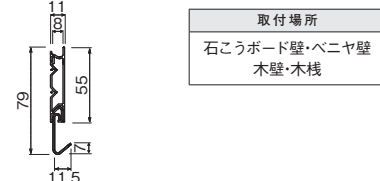

左右にスライドするフック 石こう壁用ピンで取り付け

マルチレール 600mm

注文品番	カラー	価格(税別)	JAN
MR430	ホワイト	¥2,200	806241

外寸法: 幅606×高さ29×奥行10mm 重量: 0.1kg
 材質: (本体)アルミ・樹脂 (キャップ)樹脂
 (フック)スチールメッキ
 付属品: フック(M-395)3ヶ・クリップ2ヶ・
 石こうボード用ピン(ニコピン)・木壁用ネジ
 壁取付け(8)→P.103
 安全荷重: ピン5kg/ネジ10kg(フック1ヶあたり5kgまで)
 フック付の汎用レールです。
 ポストカードなどを留めるクリップが付いています。

左右にスライドするフック クリップで紙をはさみます 石こう壁用ピンで取り付け

ながしレール 900mm

注文品番	カラー	価格(税別)	JAN
MR4024	アイボリー	¥2,700	806968
MR4022	セピア	¥2,700	806944

外寸法: 幅909×高さ55×奥行10.5mm 重量: 0.5kg
 材質: (本体)アルミラッピング (キャップ)樹脂
 (フック)スチールメッキ
 付属品: フック(M-395)3ヶ・石こうボード用ピン・木壁用ネジ
 壁取付け(7)→P.103
 安全荷重: ピン10kg/ネジ10kg(フック1ヶあたり5kgまで)
 フック付で小物を吊り下げることができます。
 厚さ11mmの薄型長押しでスッキリ見えます。