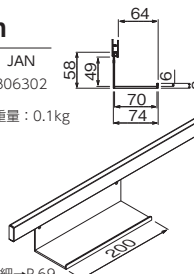

ながしレール 600mm

注文品番	カラー	価格(税別)	JAN
MR4023	アイボリー	¥2,150	806951
MR4021	セピア	¥2,150	806937

外寸法: 幅606×高さ55×奥行10.5mm 重量: 0.4kg
 材質: (本体)アルミラッピング (キャップ)樹脂
 (フック)スチールメッキ
 付属品: フック(M-395)2ヶ・石こうボード用ピン・木壁用ネジ
 壁取付け(7)→P.103
 安全荷重: ピン10kg/ネジ10kg(フック1ヶあたり5kgまで)
 フック付で小物を吊り下げることができます。
 厚さ11mmの薄型長押しでスッキリ見えます。

取付場所
 石こうボード壁・ベニヤ壁
 木壁・木枠

マルチレール 900mm

注文品番	カラー	価格(税別)	JAN
MR431	ホワイト	¥2,800	806258

外寸法: 幅909×高さ29×奥行10mm 重量: 0.2kg
 材質: (本体)アルミ・樹脂 (キャップ)樹脂
 (フック)スチールメッキ
 付属品: フック(M-395)4ヶ・クリップ3ヶ・
 石こうボード用ピン(ニコピン)・木壁用ネジ
 壁取付け(8)→P.103
 安全荷重: ピン5kg/ネジ10kg(フック1ヶあたり5kgまで)
 フック付の汎用レールです。
 ポストカードなどを留めるクリップが付いています。

取付場所
 石こうボード壁・ベニヤ壁
 木壁・木枠

MR4021×2

MR431×2

マルチレール用 オプション ポケット&シェルフを追加して、使うことができます。

マルチレール用 オプション

クリアポケット

注文品番	カラー	価格(税別)	JAN
MR435	クリア	¥1,300	806265

外寸法: 幅160×高さ200×奥行30mm 重量: 0.2kg
 材質: (本体)アクリル
 付属品: 石こうボード用ピン(ニコピン)
 壁取付け(32)→P.105
 安全荷重: ピン0.5kg/マルチレール0.5kg
 レター整理に便利なアクリルポケットです。
 中身も見えて便利です。
 壁に直に取り付けて使うこともできます。詳細→P.71

クリアシェルフ 200mm

注文品番	カラー	価格(税別)	JAN
MR449	クリア	¥1,200	806302

外寸法: 幅200×高さ58×奥行74mm 重量: 0.1kg
 材質: (本体)アクリル
 付属品: 石こうボード用ピン(ニコピン)
 壁取付け(29)→P.105
 安全荷重: ピン0.5kg/マルチレール0.5kg
 アクリル板のシンプルな飾り棚です。
 壁に直に取り付けて使うこともできます。詳細→P.69