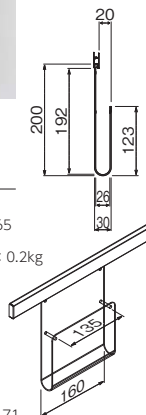

ながしレール 600mm

注文品番	カラー	価格(税別)	JAN
MR4023	アイボリー	¥2,150	806951
MR4021	セピア	¥2,150	806937

外寸法: 幅606×高さ55×奥行10.5mm 重量: 0.4kg
 材質: (本体)アルミラッピング (キャップ)樹脂
 (フック)スチールメッキ
 付属品: フック(M-395)2ヶ・石こうボード用ピン・木壁用ネジ
 壁取付け(7)→P.103
 安全荷重: ピン10kg/ネジ10kg(フック1ヶあたり5kgまで)
 フック付で小物を吊り下げることができます。
 厚さ11mmの薄型長押しでスッキリ見えます。

取付場所
 石こうボード壁・ベニヤ壁
 木壁・木枠

マルチレール 900mm

注文品番	カラー	価格(税別)	JAN
MR431	ホワイト	¥2,800	806258

外寸法: 幅909×高さ29×奥行10mm 重量: 0.2kg
 材質: (本体)アルミ・樹脂 (キャップ)樹脂
 (フック)スチールメッキ
 付属品: フック(M-395)4ヶ・クリップ3ヶ・
 石こうボード用ピン(ニコピン)・木壁用ネジ
 壁取付け(8)→P.103
 安全荷重: ピン5kg/ネジ10kg(フック1ヶあたり5kgまで)
 フック付の汎用レールです。
 ポストカードなどを留めるクリップが付いています。

取付場所
 石こうボード壁・ベニヤ壁
 木壁・木枠

MR4021×2

MR431×2

マルチレール用 オプション ポケット&シェルフを追加して、使うことができます。

マルチレール用 オプション

クリアポケット

注文品番	カラー	価格(税別)	JAN
MR435	クリア	¥1,300	806265

外寸法: 幅160×高さ200×奥行30mm 重量: 0.2kg
 材質: (本体)アクリル
 付属品: 石こうボード用ピン(ニコピン)
 壁取付け(32)→P.105
 安全荷重: ピン0.5kg/マルチレール0.5kg
 レター整理に便利なアクリルポケットです。
 中身も見えて便利です。
 壁に直に取り付けて使うこともできます。詳細→P.71

クリアシェルフ 200mm

注文品番	カラー	価格(税別)	JAN
MR449	クリア	¥1,200	806302

外寸法: 幅200×高さ58×奥行74mm 重量: 0.1kg
 材質: (本体)アクリル
 付属品: 石こうボード用ピン(ニコピン)
 壁取付け(29)→P.105
 安全荷重: ピン0.5kg/マルチレール0.5kg
 アクリル板のシンプルな飾り棚です。
 壁に直に取り付けて使うこともできます。詳細→P.69