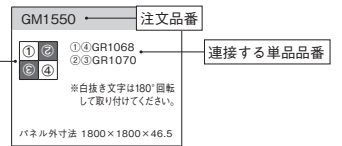

並べ方
パネルの向きを数字の向きに合わせて取り付けてください。

グリーンパネル接続明細

GM1550	P.18	GM1551	P.18	GM1552	P.19	GM1553	P.19
<p>①④GR1068 ②③GR1070</p> <p>※白抜き文字は180°回転して取り付けてください。</p> <p>パネル外寸法 1800×1800×46.5</p>		<p>①③⑤⑦⑨GR1068 ②④⑥⑧GR1070</p> <p>※白抜き文字は180°回転して取り付けてください。</p> <p>パネル外寸法 2700×2700×46.5</p>		<p>①GR1068 ②GR1069</p> <p>パネル外寸法 1800×900×46.5</p>		<p>①GR1071 ②GR1070</p> <p>パネル外寸法 1800×900×46.5</p>	
GM1554	P.19	GM1555	P.19	GM1451	P.20	GM1452	P.20
<p>①③GR1068 ②GR1069</p> <p>※白抜き文字は180°回転して取り付けてください。</p> <p>パネル外寸法 2700×900×46.5</p>		<p>①③GR1070 ②GR1071</p> <p>パネル外寸法 2700×900×46.5</p>		<p>①②GR1030</p> <p>パネル外寸法 1200×600×46.5</p>		<p>①②GR1031</p> <p>パネル外寸法 1800×900×46.5</p>	
GM1453	P.20	GM1454	P.20	GM1455	P.20	GM1456	P.20
<p>①GR1030 ②GR1028</p> <p>パネル外寸法 1200×600×46.5</p>		<p>①GR1031 ②GR1029</p> <p>パネル外寸法 1800×900×46.5</p>		<p>①②GR1028</p> <p>パネル外寸法 1200×600×46.5</p>		<p>①②GR1029</p> <p>パネル外寸法 1800×900×46.5</p>	
GM1457	P.21	GM1458	P.21	GM1459	P.21	GM1460	P.21
<p>①GR1030 ②GR1032 ③GR1028</p> <p>パネル外寸法 1800×600×46.5</p>		<p>①GR1031 ②GR1033 ③GR1029</p> <p>パネル外寸法 2700×900×46.5</p>		<p>①GR1030 ②③GR1032 ④GR1028</p> <p>パネル外寸法 1200×1200×46.5</p>		<p>①GR1031 ②③GR1033 ④GR1029</p> <p>パネル外寸法 1800×1800×46.5</p>	
GM1425	P.24	GM1426	P.24	GM1427	P.24	GM1428	P.24
<p>①④GR1026 ②③GR1024</p> <p>パネル外寸法 900×900×17</p>		<p>①④GR1027 ②③GR1025</p> <p>パネル外寸法 1200×1200×17</p>		<p>①③⑤⑦⑨GR1016 ②④⑥⑧GR1018</p> <p>パネル外寸法 1350×1350×17</p>		<p>①③⑤⑦⑨GR1017 ②④⑥⑧GR1019</p> <p>パネル外寸法 1800×1800×17</p>	
GM1429	P.24	GM1430	P.24	GM1431	P.24	GM1432	P.24
<p>①③⑤GR1020 ②④⑥GR1022</p> <p>パネル外寸法 1350×900×17</p>		<p>①③⑤GR1021 ②④⑥GR1023</p> <p>パネル外寸法 1800×1200×17</p>		<p>①③GR1016 ②GR1018</p> <p>パネル外寸法 1350×450×17</p>		<p>①③GR1017 ②GR1019</p> <p>パネル外寸法 1800×600×17</p>	
GM1433	P.24	GM1434	P.24	GM1435	P.25	GM1436	P.25
<p>①③⑤GR1024 ②④GR1026</p> <p>パネル外寸法 2250×450×17</p>		<p>①③⑤GR1025 ②④GR1027</p> <p>パネル外寸法 3000×600×17</p>		<p>①③GR1020 ②④GR1022</p> <p>パネル外寸法 1350×900×17</p>		<p>①③GR1021 ②④GR1023</p> <p>パネル外寸法 1800×1200×17</p>	