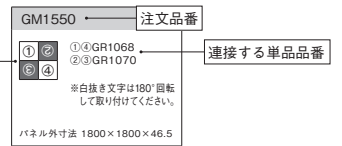

並べ方
パネルの向きを数字の
向きに合わせて取り付け
てください。

GM1644	P.33	GM1645	P.33	GM1596	P.34	GM1597	P.34
①②③④⑤GR1117 ※数字の向きに合わせて取り付けてください。 パネル外寸法 2250×450×69		①②③④⑤GR1118 ※数字の向きに合わせて取り付けてください。 パネル外寸法 2250×450×69		①②GR1097 パネル外寸法 450×900×69		①②③GR1097 パネル外寸法 675×900×69	
①③GR1098 ②GR1097 ※白抜き文字は180°回転して取り付けてください。 パネル外寸法 675×900×69		①②③④GR1097 パネル外寸法 900×900×69		①④GR1098 ②③GR1097 ※白抜き文字は180°回転して取り付けてください。 パネル外寸法 900×900×69		①②GR1099 パネル外寸法 450×900×69	
①②③GR1099 パネル外寸法 675×900×69		①③GR1100 ②GR1099 ※白抜き文字は180°回転して取り付けてください。 パネル外寸法 675×900×69		①②③④GR1099 パネル外寸法 900×900×69		①④GR1100 ②③GR1099 ※白抜き文字は180°回転して取り付けてください。 パネル外寸法 900×900×69	
①②GR1123 パネル外寸法 450×900×63		①GR1123 ②GR1124 パネル外寸法 450×900×63		①②GR1124 ※数字の向きに合わせて取り付けてください。 パネル外寸法 450×900×63		①②③GR1123 パネル外寸法 675×900×63	
①③GR1124 ②GR1123 ※数字の向きに合わせて取り付けてください。 パネル外寸法 675×900×63		①④GR1123 ②③GR1124 ※数字の向きに合わせて取り付けてください。 パネル外寸法 450×1800×63		①④GR1073 ②③GR1072 パネル外寸法 600×600×86.5		①③⑤GR1072 ②④⑥GR1073 パネル外寸法 900×600×86.5	
①③⑤⑦⑨GR1072 ②④⑥⑧GR1073 パネル外寸法 900×900×86.5		①③GR1072 ②GR1073 パネル外寸法 900×300×86.5		①③⑤GR1072 ②④GR1073 パネル外寸法 1500×300×86.5		①④GR1072 ②③GR1073 パネル外寸法 900×600×86.5	
①③GR1072 ②④GR1073 パネル外寸法 900×600×86.5		①③⑤GR1072 ②④⑥GR1073 パネル外寸法 1500×600×86.5		①GR1076 ②GR1072 ③GR1074 ④GR1075 パネル外寸法 875×875×121		①GR1076 ②GR1072 ③GR1074 ④GR1075 パネル外寸法 1575×875×121