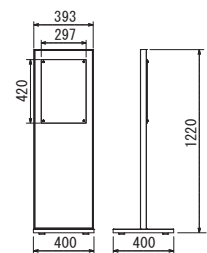

## スペック図面

S=1/50

## GR2701

210X210

A4タテ

297X297

A3タテ