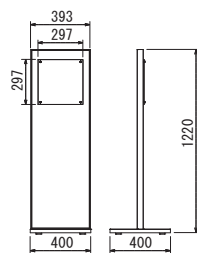

## スペック図面

S=1/50

## GR2701

210X210

A4タテ

297X297

A3タテ