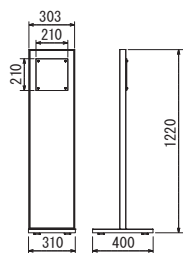

GR2701

210X210