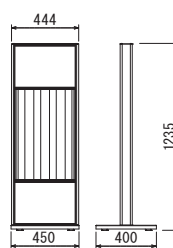

オプション詳細・サインスタンドスペック図面

オプション

L=1200
(フック部含む)

ステンレスリング
内径φ25

ロープ

オプション

小型・軽量キャスター4ヶ、内2ヶ
ストッパー付きのセット。
キャスターのみ出荷し、お客様にて
取り付けていただくものです。

オプション

スチール板のウエイトです。
本体に取り付けた状態での
出荷となります。

小型・軽量キャスター4ヶ、内2ヶストッパー
付きのセット。
本体に取り付けた状態での出荷となります。

スペック図面

S=1/50

GR2701

GR2703

GR2702

GR2704

GR2705、2706