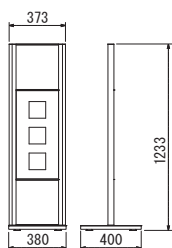

オプション詳細・サインスタンドスペック図面

オプション

L=1200
(フック部含む)

ステンレスリング
内径φ25

ロープ

オプション

小型・軽量キャスター4ヶ、内2ヶ
ストッパー付きのセット。
キャスターのみ出荷し、お客様にて
取り付けていただくものです。

オプション

スチール板のウエイトです。
本体に取り付けた状態での
出荷となります。

小型・軽量キャスター4ヶ、内2ヶストッパー
付きのセット。
本体に取り付けた状態での出荷となります。

スペック図面

S=1/50

GR2701

GR2703

GR2702

GR2704

GR2705、2706