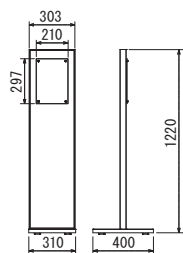

オプション詳細・サインスタンドスペック図面

オプション

L=1200
(フック部含む)

ステンレスリング
内径φ25

ロープ

オプション

小型・軽量キャスター4ヶ、内2ヶ
ストッパー付きのセット。
キャスターのみ出荷し、お客様にて
取り付けていただくものです。

オプション

スチール板のウエイトです。
本体に取り付けた状態での
出荷となります。

小型・軽量キャスター4ヶ、内2ヶストッパー
付きのセット。
本体に取り付けた状態での出荷となります。

スペック図面

S=1/50

GR2701

A4タテ

GR2703

GR2702

GR2704

GR2705、2706