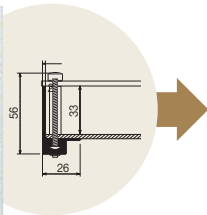

インテリアデコのオーダー対応について

オーダーにも対応します。インテリアやお好みのイメージに合わせてたり、トータルでコーディネートするのに役立ちます。

フレームを変更する

フレーム(パネル)のデザインや色をインテリアに合わせてたり、
連接展示で揃えたい時にはフレーム(パネル)を変更することもできます。

※構造やピースの形、強度の関係で変更できない商品もございます。詳しくはお問い合わせください。

■IN3563 [ウォールグリーン] 標準仕様

幅広木目フレームに変更(セピア色)

幅広木目フレームに変更(アイボリー色)

フレームレスのアクリルスタイルからスリムな木目スタイルにしたり、
フラットな幅広木目フレームに変更すると、印象も違って見えます。
またフレーム色を変えると、まわりのインテリアイメージに合わせることもできます。

サイズを変更する

ウォールグリーンでは
スペースに合わせてオーダーサイズを作ることもできます。

※仕様やサイズのオーダーができない商品もございます。詳しくはお問い合わせください。

その他の オーダー 対応

中身(ピース)を 変更する

中身(ピース)のアレンジや変更ができる場合もありますので、お気軽に相談ください。

取付金具を パネルに取り付ける

しっかり取り付けられる直掛け金具やいたすら、はずれ防止機能付取付金具(別売等)をオーダーにてパネルに取り付けて出荷することもできます。

フレーム(パネル) のみの対応

フレーム、額、パネル商品も多数ございます。
お持ちの写真やプリントなどの中身を額装してお使いいただけます。内容によっては額装セットにも対応しますのでお問い合わせください。