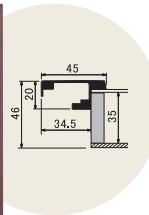

インテリアデコのオーダー対応について

オーダーにも対応します。インテリアやお好みのイメージに合わせてたり、トータルでコーディネートするのに役立ちます。

フレームを変更する

フレーム(パネル)のデザインや色をインテリアに合わせてたり、
連接展示で揃えたい時にはフレーム(パネル)を変更することもできます。

※構造やピースの形、強度の関係で変更できない商品もございます。詳しくはお問い合わせください。

■IN3563 [ウォールグリーン] 標準仕様

幅広木目フレームに変更(セピア色)

幅広木目フレームに変更(アイボリー色)

フレームレスのアクリルスタイルからスリムな木目スタイルにしたり、
フラットな幅広木目フレームに変更すると、印象も違って見えます。
またフレーム色を変えると、まわりのインテリアイメージに合わせることもできます。

サイズを変更する

ウォールグリーンでは
スペースに合わせてオーダーサイズを作ることもできます。

※仕様やサイズのオーダーができない商品もございます。詳しくはお問い合わせください。