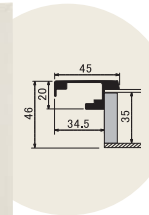

インテリアデコのオーダー対応について

オーダーにも対応します。インテリアやお好みのイメージに合わせてたり、トータルでコーディネートするのに役立ちます。

フレームを変更する

フレーム(パネル)のデザインや色をインテリアに合わせてたり、
連接展示で揃えたい時にはフレーム(パネル)を変更することもできます。

※構造やピースの形、強度の関係で変更できない商品もございます。詳しくはお問い合わせください。

■IN3563 [ウォールグリーン] 標準仕様

幅広木目フレームに変更(セピア色)

幅広木目フレームに変更(アイボリー色)

フレームレスのアクリルスタイルからスリムな木目スタイルにしたり、
フラットな幅広木目フレームに変更すると、印象も違って見えます。
またフレーム色を変えると、まわりのインテリアイメージに合わせることもできます。

サイズを変更する

ウォールグリーンでは
スペースに合わせてオーダーサイズを作ることもできます。

※仕様やサイズのオーダーができない商品もございます。詳しくはお問い合わせください。