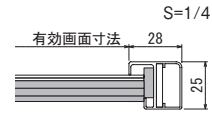

衝立パネル

お気に入りの書やアートを入れて楽しむ、新しいスタイルの衝立パネル。

T761 黒地に柄の繊細で上品な衝立パネル

50-90

45-75

品番	注文品番		価格(税別)	外寸法 W×H(mm)	有効画面寸法 (mm)
	カラー	サイズ			
T761	K1(ブラック)	45-75	¥21,500	434×750	378×493
		50-90			

※タテ・ヨコ使用可

黒地に柄をデザインした上品なパネル。下部の脚は簡単に取りはずしでき、横使いもできます。

セット方法

裏板に固定されているストッパーをスライドして作品を出し入れます。

材 質：フレーム：アルミ押出材 電着塗装仕上
脚：木塗装仕上
飾り部：アクリル
画面部：1.5mm透明アクリル／和紙貼り合紙
4mm発泡スチロール(2枚)／3mmボード裏板

規格サイズのみとなります

T684 黒地に柄をあしらったミニ屏風

品番	注文品番		価格(税別)	外寸法 W×H(mm)	有効画面寸法 (mm)
	カラー	サイズ			
T684	K1(ブラック)	L二曲70-35	¥24,000	右710×363 左270×363	419×337 -