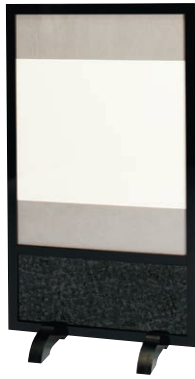

衝立パネル

お気に入りの書やアートを入れて楽しむ、新しいスタイルの衝立パネル。

T761 黒地に柄の繊細で上品な衝立パネル

50-90

45-75

品番	注文品番		価格(税別)	外寸法 W×H(mm)	有効画面寸法 (mm)
	カラー	サイズ			
T761	K1(ブラック)	45-75	¥21,500	434×750	378×493
		50-90			

※タテ・ヨコ使用可

黒地に柄をデザインした上品なパネル。下部の脚は簡単に取りはずしでき、横使いもできます。

セット方法

裏板に固定されているストッパーをスライドして作品を出し入れます。

材 質：フレーム：アルミ押出材 電着塗装仕上
脚：木塗装仕上
飾り部：アクリル
画面部：1.5mm透明アクリル／和紙貼り合紙
4mm発泡スチロール(2枚)／3mmボード裏板

規格サイズのみとなります

T684 黒地に柄をあしらったミニ屏風

品番	注文品番		価格(税別)	外寸法 W×H(mm)	有効画面寸法 (mm)
	カラー	サイズ			
T684	K1(ブラック)	L二曲70-35	¥24,000	右710×363 左270×363	419×337 -

柄のある優雅な黒アクリルが、工芸的な高級感を感じさせます。

セット方法

裏板に固定されているストッパーをスライドして作品を出し入れます。

材 質：フレーム：木／アルミ押出材 電着塗装仕上
飾り部：アクリル
画面部：1.5mm透明アクリル／和紙貼り合紙
4mm発泡スチロール(2枚)／3mmボード裏板

規格サイズのみとなります