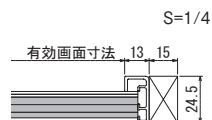

セット方法

裏板に固定されているストッパーをスライドして作品を出し入れます。

材 質：フレーム：アルミ押出材 電着塗装仕上
脚：木塗装仕上
飾り部：アクリル
画面部：1.5mm透明アクリル／和紙貼り合紙
4mm発泡スチロール(2枚)／3mmボード裏板

規格サイズのみとなります

T684 黒地に柄をあしらったミニ屏風

品番	注文品番		価格(税別)	外寸法 W×H(mm)	有効画面寸法 (mm)
	カラー	サイズ			
T684	K1(ブラック)	L二曲70-35	¥24,000	右710×363 左270×363	419×337 -

柄のある優雅な黒アクリルが、工芸的な高級感を感じさせます。

セット方法

裏板に固定されているストッパーをスライドして作品を出し入れます。

材 質：フレーム：木／アルミ押出材 電着塗装仕上
飾り部：アクリル
画面部：1.5mm透明アクリル／和紙貼り合紙
4mm発泡スチロール(2枚)／3mmボード裏板

規格サイズのみとなります