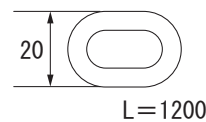

ポスターパネル

掲示板壁面サイン

内照パネル

パネル用スタンド

ポスタースタンド

フロアスタンド

サインスタンド

スタンド看板

壁面自立看板

ディスプレイ用品

アシスタント資料