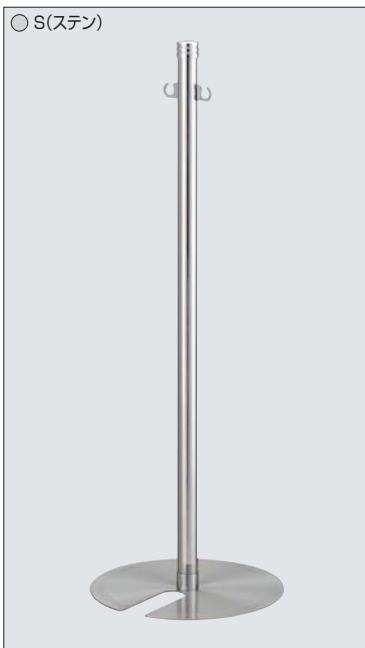

## ポールパーティション

屋内

受注生産品  
オーダー規格

ポスターパネル

掲示板壁面サイン

内照パネル

パネル用スタンド

ポスタースタンド

フロアスタンド

サインスタンド

スタンド看板

壁面自立看板

ディスプレイ用品

アシスタント資料

419Z

スタッキング仕様でまとめて収納する際、スペースをとりません。

## 仕様

ポール：ステンレスみがき仕上  
ベース：ステンレス、ヘアライン仕上  
サイズ：(ベース)φ300mm  
(ポール)φ32mm/H850mm  
重量：3.0kg

◎ロープは別売りです。

## 仕様

ポール：スチールクロムメッキ仕上  
ベース：スチールクロムメッキ仕上  
サイズ：(ベース)φ300mm  
(ポール)φ32mm/H850mm  
重量：3.8kg

◎ロープは別売りです。