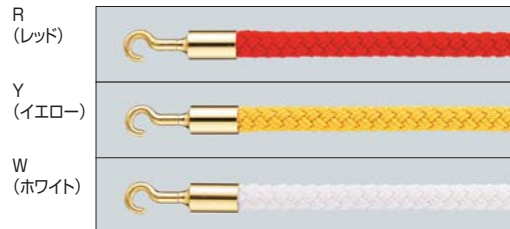

注文品番		品番	カラー	本体価格 (税込価格)			
ロープ20Z-G	-R -Y -W					¥9,900	(¥10,395)