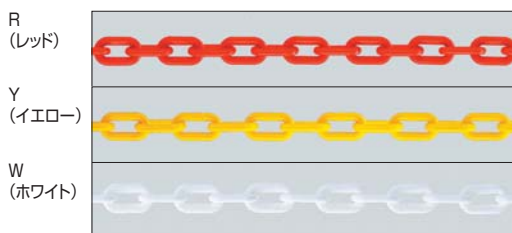

樹脂チェーン
Pチェーン㇏

注文品番		品番	カラー	本体価格 (税込価格)			
PチェーンZ-1.2	-R -Y -W					¥1,500	(¥1,575)

ポスターパネル

掲示板壁面サイン

内照パネル

パネル用スタンド

ポスタースタンド

フロアスタンド

サインスタンド

スタンド看板

壁面自立看板

ディスプレイ用品

アシスタント資料