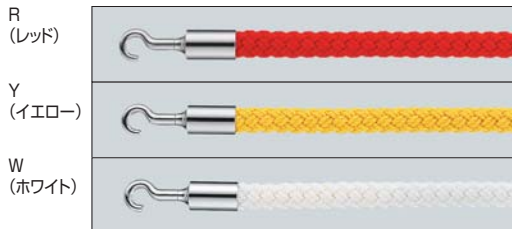

## ポールパーティション

屋内

受注生産品

オーダー規格

カラーロープ  
ロープ25㇏

注文品番		品番	カラー	本体価格 (税込価格)	
ロープ25Z-S	-R -W -GY -BU -Y				

注文品番		品番	カラー	本体価格 (税込価格)	
ロープ25Z-G	-R -W -GY -BU -Y				

カラーロープ  
ロープ20㇏