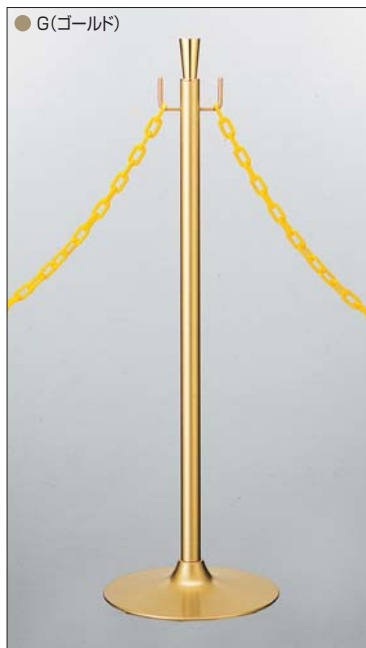

● G(ゴールド)

仕様

ポール：スチール塗装仕上
ベース：スチール塗装仕上
サイズ：(ベース)φ280mm
(ポール)φ32mm/H800mm
重量：3.6kg
組立式

◎ロープは別売りです。

ご注意

- ●「取り扱い上のご注意」をご参照下さい。⇒P.459

注文品番

本体価格 (税込価格)

品番	カラー	本体価格	(税込価格)
401Z	G	¥9,200	(¥9,660)