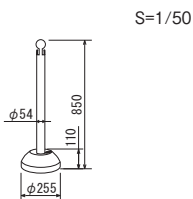

## 仕様

ポール：ステンレスみがき仕上  
ベース：ステンレス、ヘアライン仕上  
サイズ：(ベース)φ300mm  
(ポール)φ32mm/H850mm  
重量：3.0kg

◎ロープは別売りです。

### 仕様

ポール: ステンレスみがき仕上  
ベース: ステンレス ヘアライン仕上  
重量: 約8.0kg  
サイズ: (ベース)φ300mm  
(ポール)φ60mm / H900mm  
(ベルト)L2000×巾50mm

# ガイドポール

屋外

規格

490

手軽に使えるチェーン  
スタンド。水タンク付き。

オプション

プラチェーン 2m白  
¥1,500(税込¥1,575)

注文品番	本体価格 (税込価格)
品番 490	¥1,650 (¥1,733)

**仕様**  
本 体：ポリエチレン  
重 量：0.5kg(注水時3.3kg)  
◎チェーンは別売です。

**ご注意**  
●「取り扱い上のご注意」を  
ご参照下さい。⇒P.459

491

両面 駐禁ポールスタンド。  
水タンク付き。

注文品番	本体価格 (税込価格)
品番 491	¥2,700 (¥2,835)

**仕様**  
本 体：ポリエチレン  
重 量：0.8kg(注水時5.8kg)  
◎灯りはつきません。  
◎駐禁禁止の文字シール付き。