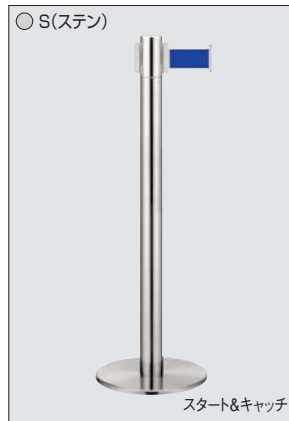

411Z

ベルトカラー

- BU(ブルー)
- R(レッド)
- GR(グリーン)
- BR(ブラウン)

注文品番		本体価格 (税込価格)
品番	カラー	
411Z	S-BU	¥37,200 (¥39,060)
	S-R	
	S-GR	
	S-BR