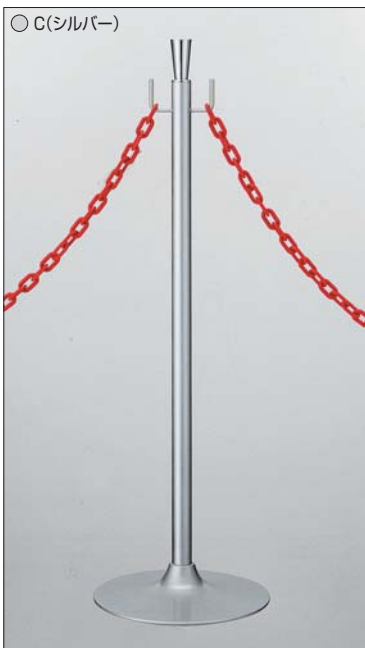

○ C(シルバー)

仕様

ポール：スチール塗装仕上
ベース：スチール塗装仕上
サイズ：(ベース)φ280mm
(ポール)φ32mm/H800mm
重量：3.6kg
組立式

◎ロープは別売りです。

ご注意

- ●「取り扱い上のご注意」をご参照下さい。⇒P.459

注文品番

本体価格 (税込価格)

品番	カラー	本体価格	(税込価格)
401Z	C	¥9,200	(¥9,660)

401Z

展示会や、ちょっとしたバリケードにぴったり。