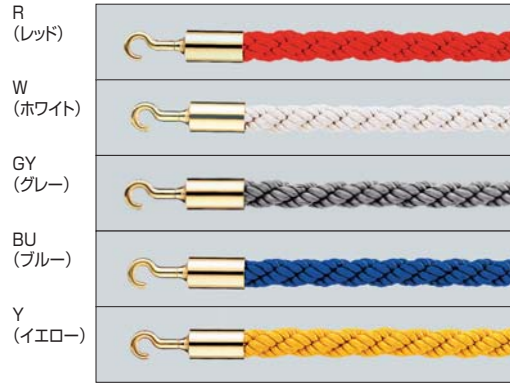

## ポールパーティション

屋内

受注生産品

オーダー規格

カラーロープ  
ロープ25㇏

注文品番		品番	カラー	本体価格 (税込価格)	
ロープ25Z-S	-R -W -GY -BU -Y				

注文品番		品番	カラー	本体価格 (税込価格)	
ロープ25Z-G	-R -W -GY -BU -Y				

カラーロープ  
ロープ20㇏