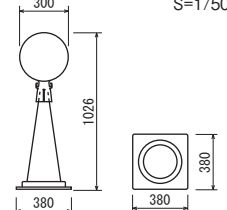

ポスターパネル

掲示板壁面サイン

内照パネル

パネル用スタンド

ポスタースタンド

フロアスタンド

サインスタンド

スタンド看板

壁面自立看板

ディスプレイ用品

アシスタント資料