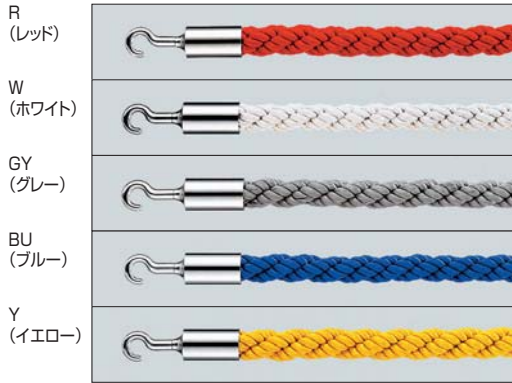

## ポールパーティション

屋内

受注生産品

オーダー規格

カラーロープ  
ロープ25㇏

注文品番		品番	カラー	本体価格 (税込価格)	
ロープ25Z-S	-R -W -GY -BU -Y				

注文品番		品番	カラー	本体価格 (税込価格)	
ロープ25Z-G	-R -W -GY -BU -Y				

カラーロープ  
ロープ20㇏