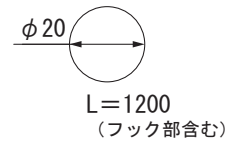

ポールパーティション

屋内

受注生産品

オーダー規格

カラーロープ
ロープ25㇏

注文品番		品番	カラー	本体価格 (税込価格)			
ロープ25Z-S	-R -W -GY -BU -Y					¥13,800	(¥14,490)

注文品番		品番	カラー	本体価格 (税込価格)			
ロープ25Z-G	-R -W -GY -BU -Y					¥13,800	(¥14,490)

カラーロープ
ロープ20㇏

注文品番		品番	カラー	本体価格 (税込価格)			
ロープ20Z-S	-R -Y -W					¥9,900	(¥10,395)

注文品番		品番	カラー	本体価格 (税込価格)			
ロープ20Z-G	-R -Y -W					¥9,900	(¥10,395)

樹脂チェーン
Pチェーン㇏

注文品番		品番	カラー	本体価格 (税込価格)			
PチェーンZ-1.2	-R -Y -W					¥1,500	(¥1,575)

ポスターパネル

掲示板壁面サイン

内照パネル

パネル用スタンド

ポスタースタンド

フロアスタンド

サインスタンド

スタンド看板

壁面自立看板

ディスプレイ用品

アシスタント資料