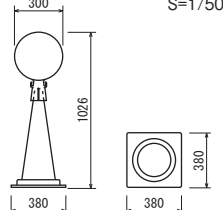

### 仕様

ポール: ステンレスみがき仕上  
ベース: ステンレス ヘアライン仕上  
重量: 約8.0kg  
サイズ: (ベース)φ300mm  
(ポール)φ60mm / H900mm  
(ベルト)L2000×巾50mm

**ご注意**  
●「取り扱い上のご注意」を  
ご参照下さい。⇒P.459

492

両面 駐禁ガイドコーン。

注文品番	本体価格 (税込価格)
品番 492	¥3,450 (¥3,623)

**仕様**  
本 体：ポリエチレン  
重 量：1.4kg  
◎チェーンは別売です。  
◎駐禁禁止の印刷付き。

**ご注意**  
●「取り扱い上のご注意」を  
ご参照下さい。⇒P.459

493

両面 文字やマークを入れて使う  
コーン看板。