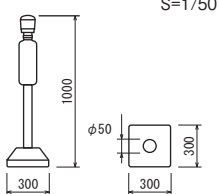

ガイドポール

屋外

規格

490

手軽に使えるチェーン
スタンド。水タンク付き。

オプション

プラチェーン 2m白
¥1,500(税込¥1,575)

注文品番	本体価格 (税込価格)
品番 490	¥1,650 (¥1,733)

仕様
本 体：ポリエチレン
重 量：0.5kg(注水時3.3kg)
◎チェーンは別売です。

ご注意
●「取り扱い上のご注意」を
ご参照下さい。⇒P.459

491

両面 駐禁ポールスタンド。
水タンク付き。

注文品番	本体価格 (税込価格)
品番 491	¥2,700 (¥2,835)

仕様
本 体：ポリエチレン
重 量：0.8kg(注水時5.8kg)
◎灯りはつきません。
◎駐禁禁止の文字シール付き。

ご注意
●「取り扱い上のご注意」を
ご参照下さい。⇒P.459

492

両面 駐禁ガイドコーン。

注文品番	本体価格 (税込価格)
品番 492	¥3,450 (¥3,623)

仕様
本 体：ポリエチレン
重 量：1.4kg
◎チェーンは別売です。
◎駐禁禁止の印刷付き。

ご注意
●「取り扱い上のご注意」を
ご参照下さい。⇒P.459

493

両面 文字やマークを入れて使う
コーン看板。

注文品番	本体価格 (税込価格)
品番 493	¥3,150 (¥3,308)

仕様
本 体：ポリエチレン
重 量：1.4kg
◎チェーンは別売です。

ご注意
●「取り扱い上のご注意」を
ご参照下さい。⇒P.459

ポスターパネル

掲示板壁面サイン

内照パネル

パネル用スタンド

ポスタースタンド

フロアスタンド

サインスタンド

スタンド看板

壁面自立看板

ディスプレイ用品

アシスタント資料