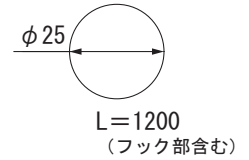

## ポールパーティション

屋内

受注生産品

オーダー規格

カラーロープ  
ロープ25㇏

注文品番		品番	カラー	本体価格 (税込価格)	
ロープ25Z-S	-R -W -GY -BU -Y				

注文品番		品番	カラー	本体価格 (税込価格)	
ロープ25Z-G	-R -W -GY -BU -Y				

カラーロープ  
ロープ20㇏