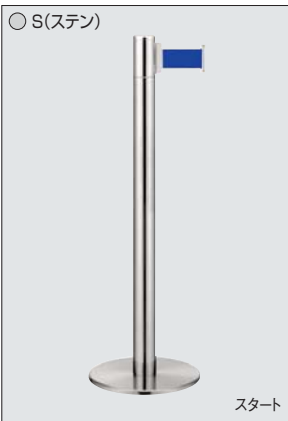

410Z

ベルトカラー

- BU(ブルー)
- R(レッド)
- GR(グリーン)
- BR(ブラウン)

注文品番		本体価格 (税込価格)
品番	カラー	
410Z	S-BU	¥36,500 (¥38,325)
	S-R	
	S-GR	
	S-BR