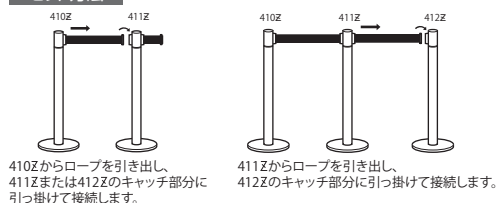

セット方法

410Zからロープを引き出し、411Zまたは412Zのキャッチ部分に引っ掛けて接続します。

411Zからロープを引き出し、412Zのキャッチ部分に引っ掛けて接続します。

ご注意

●「取り扱い上のご注意」をご参照下さい。⇒ P.459