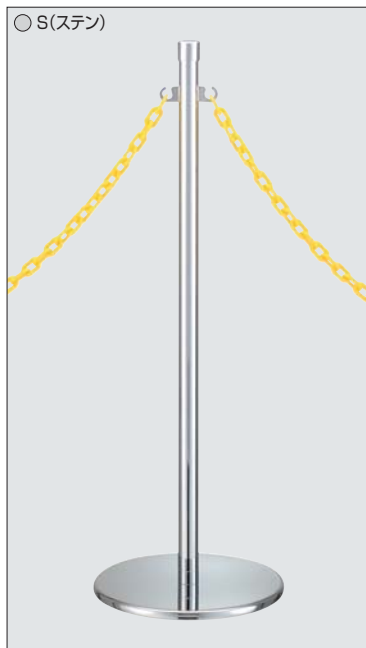

○ S(ステン)

仕様

ポール：スチールクロムメッキ仕上
ベース：スチールクロムメッキ仕上
サイズ：(ベース)φ300mm
(ポール)φ32mm/H850mm
重量：3.8kg

◎ロープは別売りです。

ご注意

- ●「取り扱い上のご注意」をご参照下さい。⇒P.459

注文品番

本体価格 (税込価格)

品番	カラー	本体価格	(税込価格)
430Z	S	¥22,800	(¥23,940)

401Z

展示会や、ちょっとしたバリケードにぴったり。