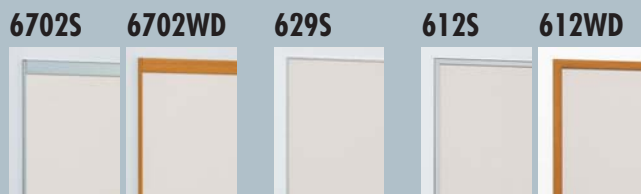

スタンダードなデザイン

6702S 6702WD 629S 612S 612WD
薄さ20mm、上下幅太・サイド細フラットフレーム 幅7.5mm スリムフレーム 薄さ16mm フラットフレーム