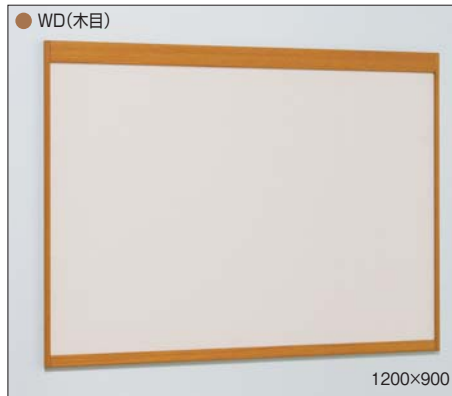

掲示ボード 6702

屋内

- ●フレームコンビネーションが新鮮なピンナップ掲示板。
- ●取り付けが簡単・キレイなオープンフレーム構造。
- ●統一デザインのサインフレームと合わせて公共空間をトータルコーディネート。

受注生産品
オーダー規格