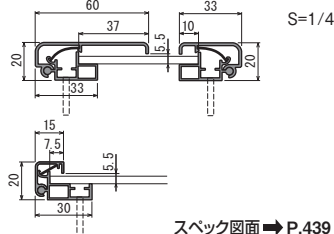

仕様

フレーム：アルミ押出材 (ステン)アルマイト仕上
(木目)木目シート貼り仕上
面 板：4mmベニヤ掲示シート貼り
付属部品：直付け用ビス

スペック図面→P.439