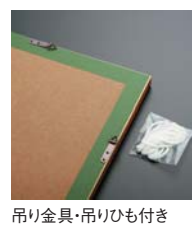

注文品番			本体価格 (税込価格)	外寸法 W×H×D(mm)	有効画面寸法 (mm)	重量 (kg)
品番	カラー	サイズ				
610Z	BR	1200×900	¥22,000 (¥23,100)	1234×934×24	1186×886	5.2
		900×600	¥11,000 (¥11,550)	934×634×24	886×586	2.8
		600×450	¥ 5,800 (¥ 6,090)	634×484×24	586×436	1.5

ご注意
●「取り付けについて」をご参照下さい。⇒ P.462

仕様
規格サイズのみとなります

フレーム:木 吊り金具付き
面 板:コルクシート芯材/再生紙・MDFボード
付属部品:吊り金具・吊りひも