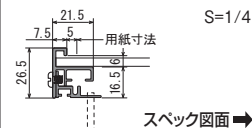

特注サイズ できます

仕様
フレーム：アルミ押出材 アルマイト仕上
面 板：4mmベニヤ掲示シート貼り
付属部品：直付け用ビス

最大サイズ：
外寸法 W2400×H1200
最小サイズ：
外寸法 W250×H250