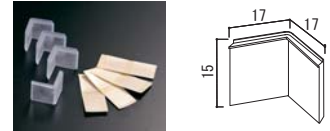

●コーナー保護パッドがご利用できます。

注文品番
M-937 → P.420
¥500(税込¥525)