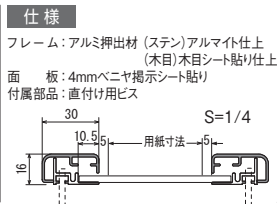

特注サイズ できます

最大サイズ:
外寸法 W2400×H1200
最小サイズ:
外寸法 W250×H250