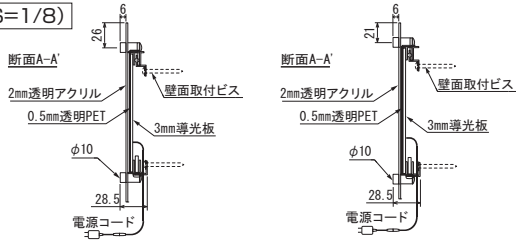

# 内照パネル

LED内照パネル **FE905 (A3)**

→P.149

姿図(S=1/20)

タテ設置の場合

ヨコ設置の場合

断面詳細図(S=1/8)

# バナー・壁面・自立看板

バナーホルダー **818**

→P.386

断面図(S=1/8)

姿図(S=1/8)

バナーホルダー **819**

→P.386

断面図(S=1/8)

姿図(S=1/8)

バナーホルダー **828**

→P.387

姿図(S=1/50)

突き出しフラッグ **842**

→P.388

姿図(S=1/8)

自立柱 **591KKタイプ**

→P.372

断面詳細図(S=1/4)