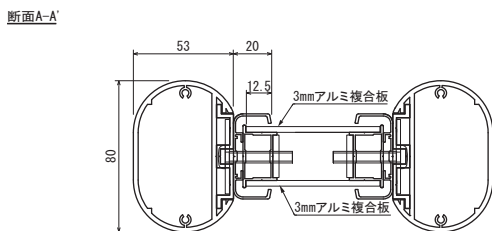

姿図(S=1/8)

バナーホルダー **828**

→P.387

姿図(S=1/50)

突き出しフラッグ **842**

→P.388

姿図(S=1/8)

自立柱 **591KKタイプ**

→P.372

断面詳細図(S=1/4)

# 壁面・自立看板

電飾壁面看板 **F551** →P.377

姿図(S=1/40)

壁面取付金具詳細図(S=1/5)

断面詳細図(S=1/8)

電飾壁面看板 **F550** →P.378

姿図(S=1/40)

断面詳細図(S=1/4)

自立看板 **515** →P.380

姿図(S=1/40)

断面詳細図(S=1/4)

自立看板 **513** →P.380

姿図(S=1/40)

断面詳細図(S=1/4)