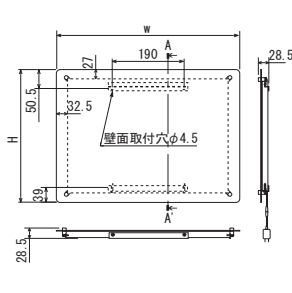

# 内照パネル

LED内照パネル **FE905 (A3)**

→P.149

姿図(S=1/20)

タテ設置の場合

ヨコ設置の場合

断面詳細図(S=1/8)

# バナー・壁面・自立看板

バナーホルダー **818**

→P.386

断面図(S=1/8)

姿図(S=1/8)

バナーホルダー **819**

→P.386

断面図(S=1/8)

姿図(S=1/8)

バナーホルダー **828**

→P.387

姿図(S=1/50)

突き出しフラッグ **842**

→P.388

姿図(S=1/8)

自立柱 **591KKタイプ**

自立看板 **515** →P.380

姿図(S=1/40)

断面詳細図(S=1/4)

自立看板 **513** →P.380

姿図(S=1/40)

断面詳細図(S=1/4)