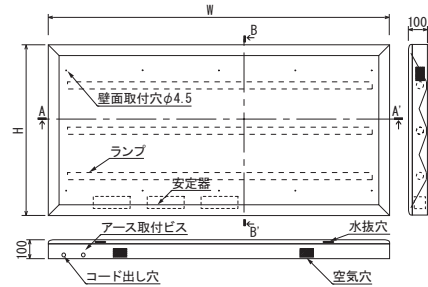

姿図(S=1/8)

バナーホルダー **828**

→P.387

姿図(S=1/50)

突き出しフラッグ **842**

→P.388

姿図(S=1/8)

自立柱 **591KKタイプ**

→P.372

断面詳細図(S=1/4)

# 壁面・自立看板

電飾壁面看板 **F551** →P.377

姿図(S=1/40)

壁面取付金具詳細図(S=1/5)

断面詳細図(S=1/8)

電飾壁面看板 **F550** →P.378

姿図(S=1/40)

断面詳細図(S=1/4)

自立看板 **515** →P.380

姿図(S=1/40)

断面詳細図(S=1/4)

自立看板 **513** →P.380

姿図(S=1/40)

断面詳細図(S=1/4)