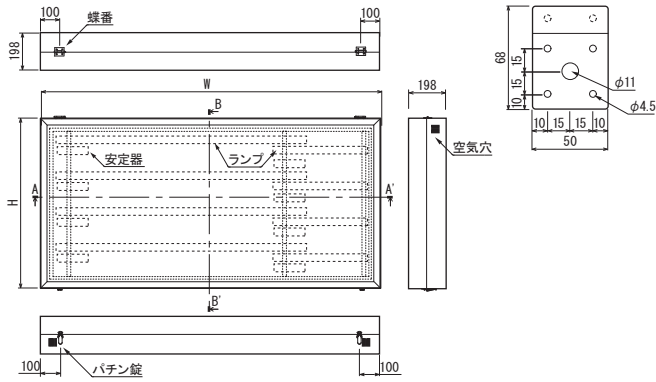

姿図(S=1/8)

バナーホルダー **828**

→P.387

姿図(S=1/50)

突き出しフラッグ **842**

→P.388

姿図(S=1/8)

自立柱 **591KKタイプ**

→P.372

断面詳細図(S=1/4)

# 壁面・自立看板

電飾壁面看板 **F551** →P.377

姿図(S=1/40)

壁面取付金具詳細図(S=1/5)

断面詳細図(S=1/8)

電飾壁面看板 **F550** →P.378

姿図(S=1/40)

断面詳細図(S=1/4)

自立看板 **515** →P.380

姿図(S=1/40)

断面詳細図(S=1/4)

自立看板 **513** →P.380

姿図(S=1/40)

断面詳細図(S=1/4)