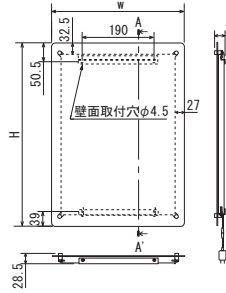

# 内照パネル

LED内照パネル **FE905 (A3)**

→P.149

姿図(S=1/20)

タテ設置の場合

ヨコ設置の場合

断面詳細図(S=1/8)

# バナー・壁面・自立看板

バナーホルダー **818**

→P.386

断面図(S=1/8)

姿図(S=1/8)

バナーホルダー **819**

→P.386

断面図(S=1/8)

姿図(S=1/8)

バナーホルダー **828**

→P.387

姿図(S=1/50)

突き出しフラッグ **842**

→P.388

姿図(S=1/8)

自立柱 **591KKタイプ**

自立看板 **515** →P.380

姿図(S=1/40)

断面詳細図(S=1/4)

自立看板 **513** →P.380

姿図(S=1/40)

断面詳細図(S=1/4)