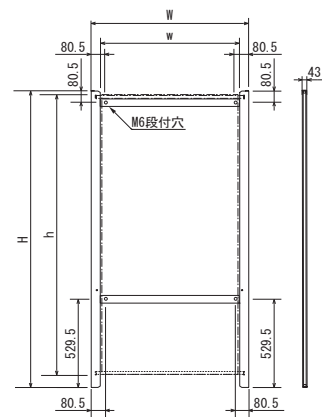

# 内照パネル

LED内照パネル **FE905 (A3)**

→P.149

姿図(S=1/20)

タテ設置の場合

ヨコ設置の場合

断面詳細図(S=1/8)

# バナー・壁面・自立看板

バナーホルダー **818**

→P.386

断面図(S=1/8)

姿図(S=1/8)

バナーホルダー **819**

→P.386

断面図(S=1/8)

姿図(S=1/8)

バナーホルダー **828**

→P.387

姿図(S=1/50)

突き出しフラッグ **842**

→P.388

姿図(S=1/8)

自立柱 **591KKタイプ**

# 壁面・自立看板

電飾壁面看板 **F551** →P.377

姿図(S=1/40)

壁面取付金具詳細図(S=1/5)

断面詳細図(S=1/8)

電飾壁面看板 **F550** →P.378

姿図(S=1/40)

断面詳細図(S=1/4)