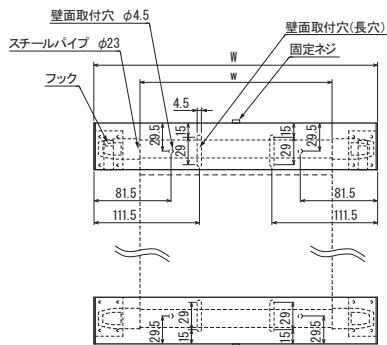

# 内照パネル

LED内照パネル **FE905 (A3)**

→P.149

姿図(S=1/20)

タテ設置の場合

ヨコ設置の場合

断面詳細図(S=1/8)

# バナー・壁面・自立看板

バナーホルダー **818**

→P.386

断面図(S=1/8)

姿図(S=1/8)

バナーホルダー **819**

→P.386

断面図(S=1/8)

姿図(S=1/8)

バナーホルダー **828**

→P.387

姿図(S=1/50)

突き出しフラッグ **842**

→P.388

姿図(S=1/8)

自立柱 **591KKタイプ**

→P.372

断面詳細図(S=1/4)