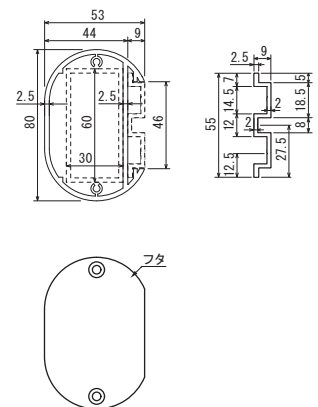

# バナー・壁面・自立看板

バナーホルダー **818**

→P.386

断面図(S=1/8)

姿図(S=1/8)

バナーホルダー **819**

→P.386

断面図(S=1/8)

姿図(S=1/8)

バナーホルダー **828**

→P.387

姿図(S=1/50)

突き出しフラッグ **842**

→P.388

姿図(S=1/8)

自立柱 **591KKタイプ**

→P.372

断面詳細図(S=1/4)

# 壁面・自立看板

電飾壁面看板 **F551** →P.377

姿図(S=1/40)

壁面取付金具詳細図(S=1/5)

断面詳細図(S=1/8)

電飾壁面看板 **F550** →P.378

姿図(S=1/40)

断面詳細図(S=1/4)