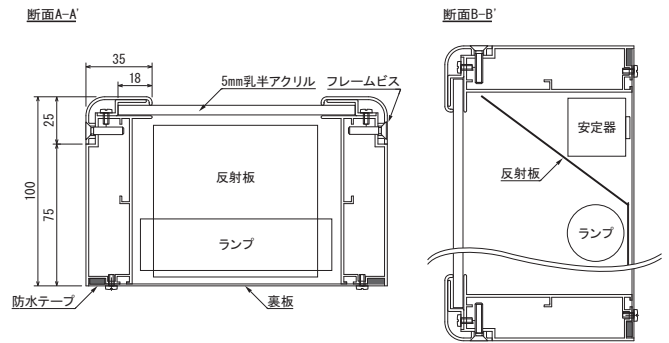

# 壁面・自立看板

電飾壁面看板 **F551** →P.377

姿図(S=1/40)

壁面取付金具詳細図(S=1/5)

断面詳細図(S=1/8)

電飾壁面看板 **F550** →P.378

姿図(S=1/40)

断面詳細図(S=1/4)

自立看板 **515** →P.380

姿図(S=1/40)

断面詳細図(S=1/4)

自立看板 **513** →P.380

姿図(S=1/40)

断面詳細図(S=1/4)