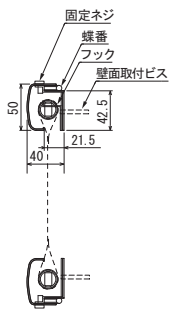

# 内照パネル

LED内照パネル **FE905 (A3)**

→P.149

姿図(S=1/20)

タテ設置の場合

ヨコ設置の場合

断面詳細図(S=1/8)

# バナー・壁面・自立看板

バナーホルダー **818**

→P.386

断面図(S=1/8)

姿図(S=1/8)

バナーホルダー **819**

→P.386

断面図(S=1/8)

姿図(S=1/8)

バナーホルダー **828**

→P.387

姿図(S=1/50)

突き出しフラッグ **842**

→P.388

姿図(S=1/8)

自立柱 **591KKタイプ**

自立看板 **515** →P.380

姿図(S=1/40)

断面詳細図(S=1/4)

自立看板 **513** →P.380

姿図(S=1/40)

断面詳細図(S=1/4)