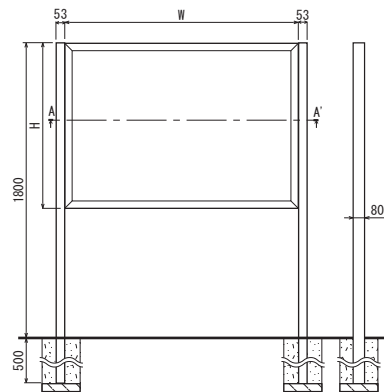

# バナー・壁面・自立看板

バナーホルダー **818**

→P.386

断面図(S=1/8)

姿図(S=1/8)

バナーホルダー **819**

→P.386

断面図(S=1/8)

姿図(S=1/8)

バナーホルダー **828**

→P.387

姿図(S=1/50)

突き出しフラッグ **842**

→P.388

姿図(S=1/8)

自立柱 **591KKタイプ**

# 壁面・自立看板

電飾壁面看板 **F551** →P.377

姿図(S=1/40)

壁面取付金具詳細図(S=1/5)

断面詳細図(S=1/8)

電飾壁面看板 **F550** →P.378

姿図(S=1/40)

断面詳細図(S=1/4)

自立看板 **515** →P.380

姿図(S=1/40)

断面詳細図(S=1/4)

自立看板 **513** →P.380

姿図(S=1/40)

断面詳細図(S=1/4)