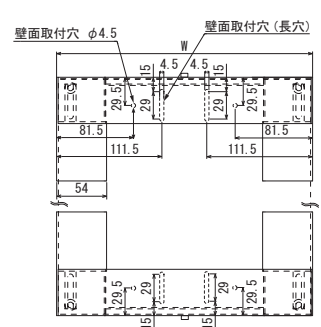

# 内照パネル

LED内照パネル **FE905 (A3)**

→P.149

姿図(S=1/20)

タテ設置の場合

ヨコ設置の場合

断面詳細図(S=1/8)

# バナー・壁面・自立看板

バナーホルダー **818**

→P.386

断面図(S=1/8)

姿図(S=1/8)

バナーホルダー **819**

→P.386

断面図(S=1/8)

姿図(S=1/8)

バナーホルダー **828**

→P.387

姿図(S=1/50)

突き出しフラッグ **842**

→P.388

姿図(S=1/8)

自立柱 **591KKタイプ**

→P.372

断面詳細図(S=1/4)