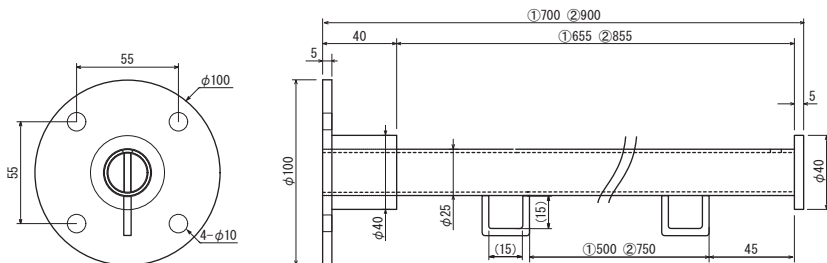

# バナー・壁面・自立看板

バナーホルダー **818**

→P.386

断面図(S=1/8)

姿図(S=1/8)

バナーホルダー **819**

→P.386

断面図(S=1/8)

姿図(S=1/8)

バナーホルダー **828**

→P.387

姿図(S=1/50)

突き出しフラッグ **842**

→P.388

姿図(S=1/8)

自立柱 **591KKタイプ**

→P.372

断面詳細図(S=1/4)

# 壁面・自立看板

電飾壁面看板 **F551** →P.377

姿図(S=1/40)

壁面取付金具詳細図(S=1/5)

断面詳細図(S=1/8)

電飾壁面看板 **F550** →P.378

姿図(S=1/40)

断面詳細図(S=1/4)