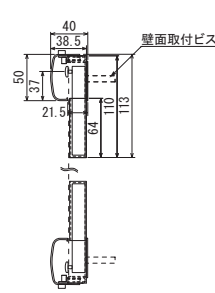

# 内照パネル

LED内照パネル **FE905 (A3)**

→P.149

姿図(S=1/20)

タテ設置の場合

ヨコ設置の場合

断面詳細図(S=1/8)

# バナー・壁面・自立看板

バナーホルダー **818**

→P.386

断面図(S=1/8)

姿図(S=1/8)

バナーホルダー **819**

→P.386

断面図(S=1/8)

姿図(S=1/8)

バナーホルダー **828**

→P.387

姿図(S=1/50)

突き出しフラッグ **842**

→P.388

姿図(S=1/8)

自立柱 **591KKタイプ**

自立看板 **515** →P.380

姿図(S=1/40)

断面詳細図(S=1/4)

自立看板 **513** →P.380

姿図(S=1/40)

断面詳細図(S=1/4)