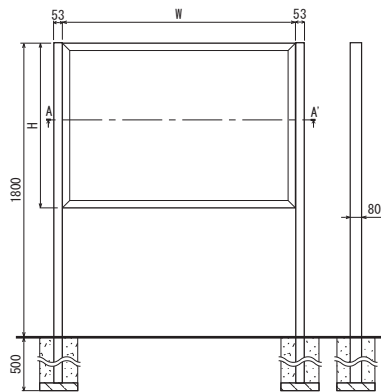

# バナー・壁面・自立看板

バナーホルダー **818**

→P.386

断面図(S=1/8)

姿図(S=1/8)

バナーホルダー **819**

→P.386

断面図(S=1/8)

姿図(S=1/8)

バナーホルダー **828**

→P.387

姿図(S=1/50)

突き出しフラッグ **842**

→P.388

姿図(S=1/8)

自立柱 **591KKタイプ**

# 壁面・自立看板

電飾壁面看板 **F551** →P.377

姿図(S=1/40)

壁面取付金具詳細図(S=1/5)

断面詳細図(S=1/8)

電飾壁面看板 **F550** →P.378

姿図(S=1/40)

断面詳細図(S=1/4)

自立看板 **515** →P.380

姿図(S=1/40)

断面詳細図(S=1/4)

自立看板 **513** →P.380

姿図(S=1/40)

断面詳細図(S=1/4)