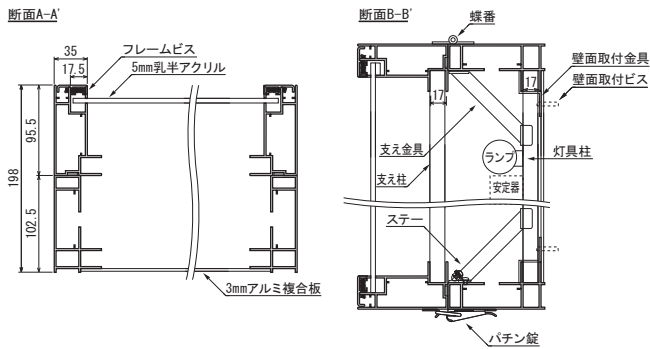

# 壁面・自立看板

電飾壁面看板 **F551** →P.377

姿図(S=1/40)

壁面取付金具詳細図(S=1/5)

断面詳細図(S=1/8)

電飾壁面看板 **F550** →P.378

姿図(S=1/40)

断面詳細図(S=1/4)

自立看板 **515** →P.380

姿図(S=1/40)

断面詳細図(S=1/4)

自立看板 **513** →P.380

姿図(S=1/40)

断面詳細図(S=1/4)