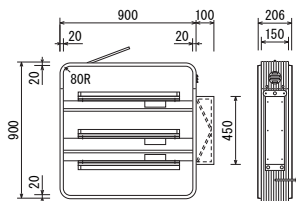

姿図(S=1/25)

■630×630

取付穴ピッチ(S=1/10)

取付穴ピッチ(S=1/10)

取付穴ピッチ(S=1/10)

電飾突き出し看板 **F524Z** →P.379

姿図(S=1/50)

■630×900

電飾突き出し看板 **F525Z** →P.379

姿図(S=1/50)

■900×900

姿図(S=1/25)

■450×1250

取付穴ピッチ(S=1/20)

取付穴ピッチ(S=1/20)

取付穴ピッチ(S=1/25)