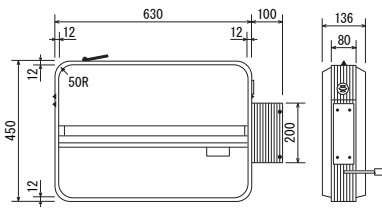

壁面・自立看板

電飾突き出し看板 **F520Z** →P.379

姿図(S=1/25)

■450×630

電飾突き出し看板 **F5520Z** →P.379

姿図(S=1/25)

■630×450

電飾突き出し看板 **F522Z** →P.379

姿図(S=1/25)

■630×630

取付穴ピッチ(S=1/10)

取付穴ピッチ(S=1/10)

取付穴ピッチ(S=1/10)

電飾突き出し看板 **F524Z** →P.379

姿図(S=1/50)

■630×900

電飾突き出し看板 **F525Z** →P.379

姿図(S=1/50)

■900×900

姿図(S=1/25)

■450×1250

取付穴ピッチ(S=1/20)

取付穴ピッチ(S=1/20)

取付穴ピッチ(S=1/25)