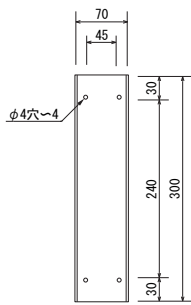

壁面・自立看板

電飾突き出し看板 **F520Z** →P.379

姿図(S=1/25)

■450×630

電飾突き出し看板 **F5520Z** →P.379

姿図(S=1/25)

■630×450

電飾突き出し看板 **F522Z** →P.379

姿図(S=1/25)

■630×630

取付穴ピッチ(S=1/10)

取付穴ピッチ(S=1/10)

取付穴ピッチ(S=1/10)

電飾突き出し看板 **F524Z** →P.379

姿図(S=1/50)

■630×900

電飾突き出し看板 **F525Z** →P.379

姿図(S=1/50)

■900×900

姿図(S=1/25)

■450×1250

取付穴ピッチ(S=1/20)

取付穴ピッチ(S=1/20)

取付穴ピッチ(S=1/25)