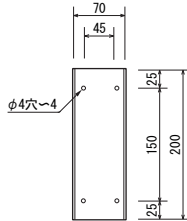

姿図(S=1/25)

■630×630

取付穴ピッチ(S=1/10)

取付穴ピッチ(S=1/10)

取付穴ピッチ(S=1/10)

電飾突き出し看板 **F524Z** →P.379

姿図(S=1/50)

■630×900

電飾突き出し看板 **F525Z** →P.379

姿図(S=1/50)

■900×900

姿図(S=1/25)

■450×1250

取付穴ピッチ(S=1/20)

取付穴ピッチ(S=1/20)

取付穴ピッチ(S=1/25)