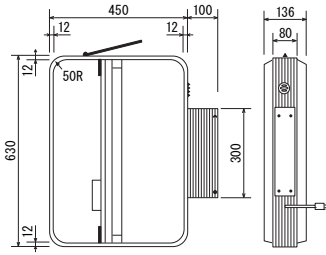

壁面・自立看板

電飾突き出し看板 **F520Z** →P.379

姿図(S=1/25)

■450×630

電飾突き出し看板 **F5520Z** →P.379

姿図(S=1/25)

■630×450

電飾突き出し看板 **F522Z** →P.379

姿図(S=1/25)

■630×630

取付穴ピッチ(S=1/10)

取付穴ピッチ(S=1/10)

取付穴ピッチ(S=1/10)

電飾突き出し看板 **F524Z** →P.379

姿図(S=1/50)

■630×900

電飾突き出し看板 **F525Z** →P.379

姿図(S=1/50)

■900×900

姿図(S=1/25)

■450×1250

取付穴ピッチ(S=1/20)

取付穴ピッチ(S=1/20)

取付穴ピッチ(S=1/25)