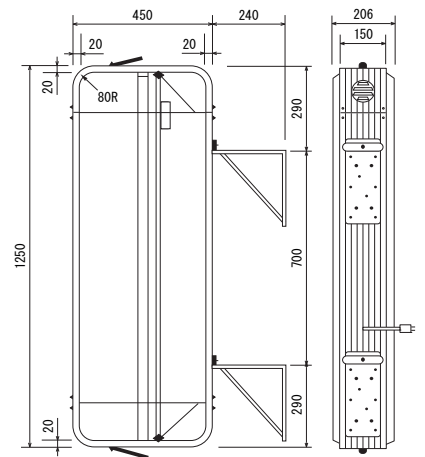

姿図(S=1/25)

■630×630

取付穴ピッチ(S=1/10)

取付穴ピッチ(S=1/10)

取付穴ピッチ(S=1/10)

電飾突き出し看板 **F524Z** →P.379

姿図(S=1/50)

■630×900

電飾突き出し看板 **F525Z** →P.379

姿図(S=1/50)

■900×900

姿図(S=1/25)

■450×1250

取付穴ピッチ(S=1/20)

取付穴ピッチ(S=1/20)

取付穴ピッチ(S=1/25)