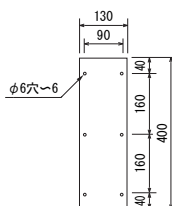

姿図(S=1/25)

■630×630

取付穴ピッチ(S=1/10)

取付穴ピッチ(S=1/10)

取付穴ピッチ(S=1/10)

電飾突き出し看板 **F524Z** →P.379

姿図(S=1/50)

■630×900

電飾突き出し看板 **F525Z** →P.379

姿図(S=1/50)

■900×900

姿図(S=1/25)

■450×1250

取付穴ピッチ(S=1/20)

取付穴ピッチ(S=1/20)

取付穴ピッチ(S=1/25)