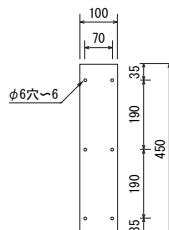

姿図(S=1/25)

■630×630

取付穴ピッチ(S=1/10)

取付穴ピッチ(S=1/10)

取付穴ピッチ(S=1/10)

電飾突き出し看板 **F524Z** →P.379

姿図(S=1/50)

■630×900

電飾突き出し看板 **F525Z** →P.379

姿図(S=1/50)

■900×900

姿図(S=1/25)

■450×1250

取付穴ピッチ(S=1/20)

取付穴ピッチ(S=1/20)

取付穴ピッチ(S=1/25)