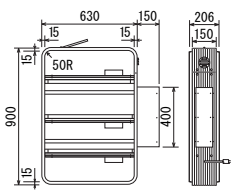

姿図(S=1/25)

■630×630

取付穴ピッチ(S=1/10)

取付穴ピッチ(S=1/10)

取付穴ピッチ(S=1/10)

電飾突き出し看板 **F524Z** →P.379

姿図(S=1/50)

■630×900

電飾突き出し看板 **F525Z** →P.379

姿図(S=1/50)

■900×900

姿図(S=1/25)

■450×1250

取付穴ピッチ(S=1/20)

取付穴ピッチ(S=1/20)

取付穴ピッチ(S=1/25)