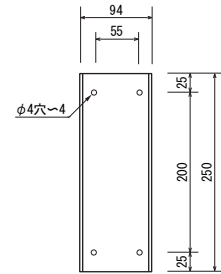

姿図(S=1/25)

■630×630

取付穴ピッチ(S=1/10)

取付穴ピッチ(S=1/10)

取付穴ピッチ(S=1/10)

電飾突き出し看板 **F524Z** →P.379

姿図(S=1/50)

■630×900

電飾突き出し看板 **F525Z** →P.379

姿図(S=1/50)

■900×900

姿図(S=1/25)

■450×1250

取付穴ピッチ(S=1/20)

取付穴ピッチ(S=1/20)

取付穴ピッチ(S=1/25)