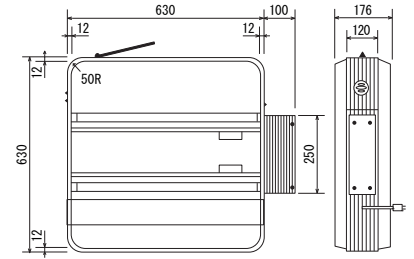

壁面・自立看板

電飾突き出し看板 **F520Z** →P.379

姿図(S=1/25)

■450×630

電飾突き出し看板 **F5520Z** →P.379

姿図(S=1/25)

■630×450

電飾突き出し看板 **F522Z** →P.379

姿図(S=1/25)

■630×630

取付穴ピッチ(S=1/10)

取付穴ピッチ(S=1/10)

取付穴ピッチ(S=1/10)

電飾突き出し看板 **F524Z** →P.379

姿図(S=1/50)

■630×900

電飾突き出し看板 **F525Z** →P.379

姿図(S=1/50)

■900×900

姿図(S=1/25)

■450×1250

取付穴ピッチ(S=1/20)

取付穴ピッチ(S=1/20)

取付穴ピッチ(S=1/25)